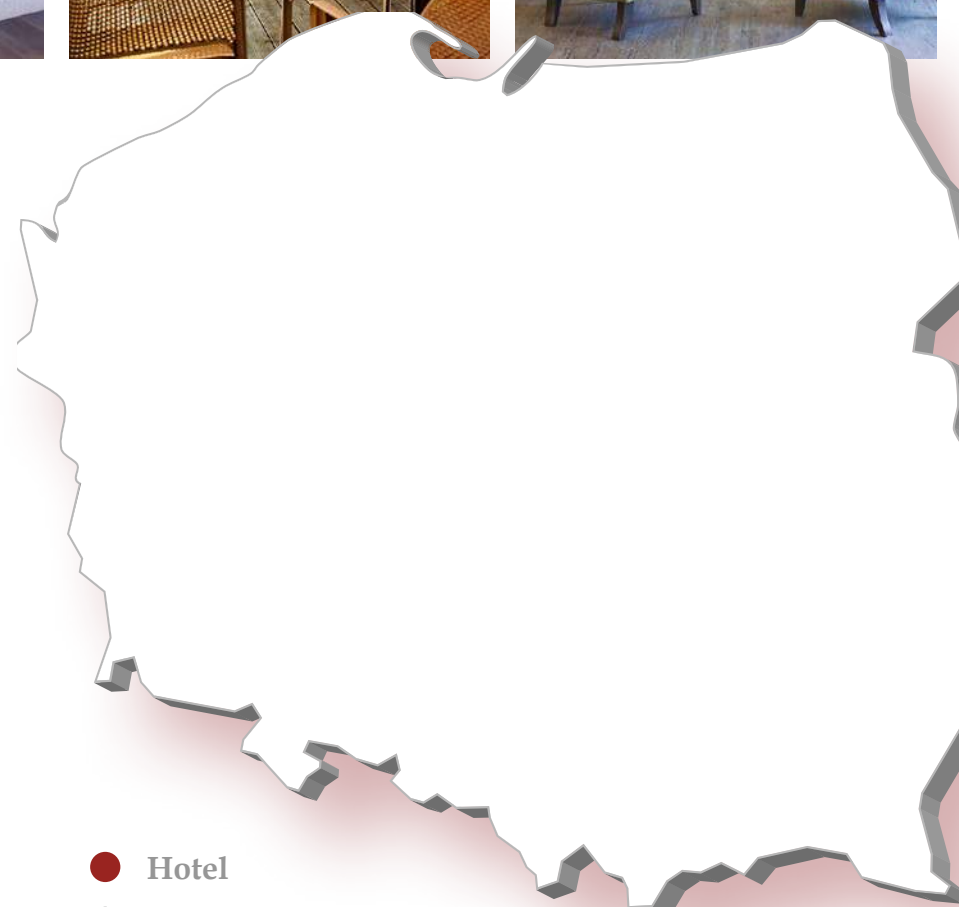

- Hotel
- Restauracja
- W budowie

Król Kazimierz Hotel & SPA ★★★★★

Z historią w tle

Wyjątkowy obiekt położony w legendarnym Kazimierzu Dolnym nad Wisłą łączący wyrefinowaną nowoczesność z elementami historycznymi

Bezpłatny parking na ponad 200 aut

Kryty basen, sauna sucha i jacuzzi

Grand Royal Hotel

Spotkajmy się w stolicy Wielkopolski

Doskonała lokalizacja - Grand Royal Hotel znajduje się 2 minuty jazdy od autostrady A2, oddalony 5,5 km od Międzynarodowych Targów Poznańskich i dworca kolejowego Poznań Główny