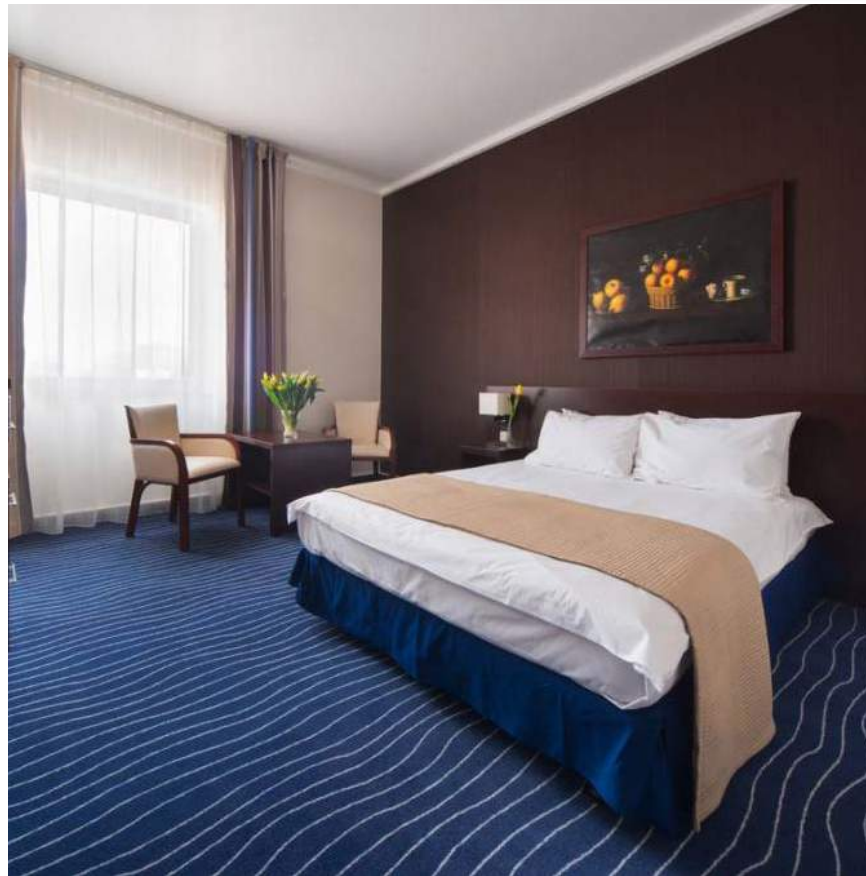

PREMIER
KRAKÓW HOTEL
★★★★

www.premierkrakowhotel.pl