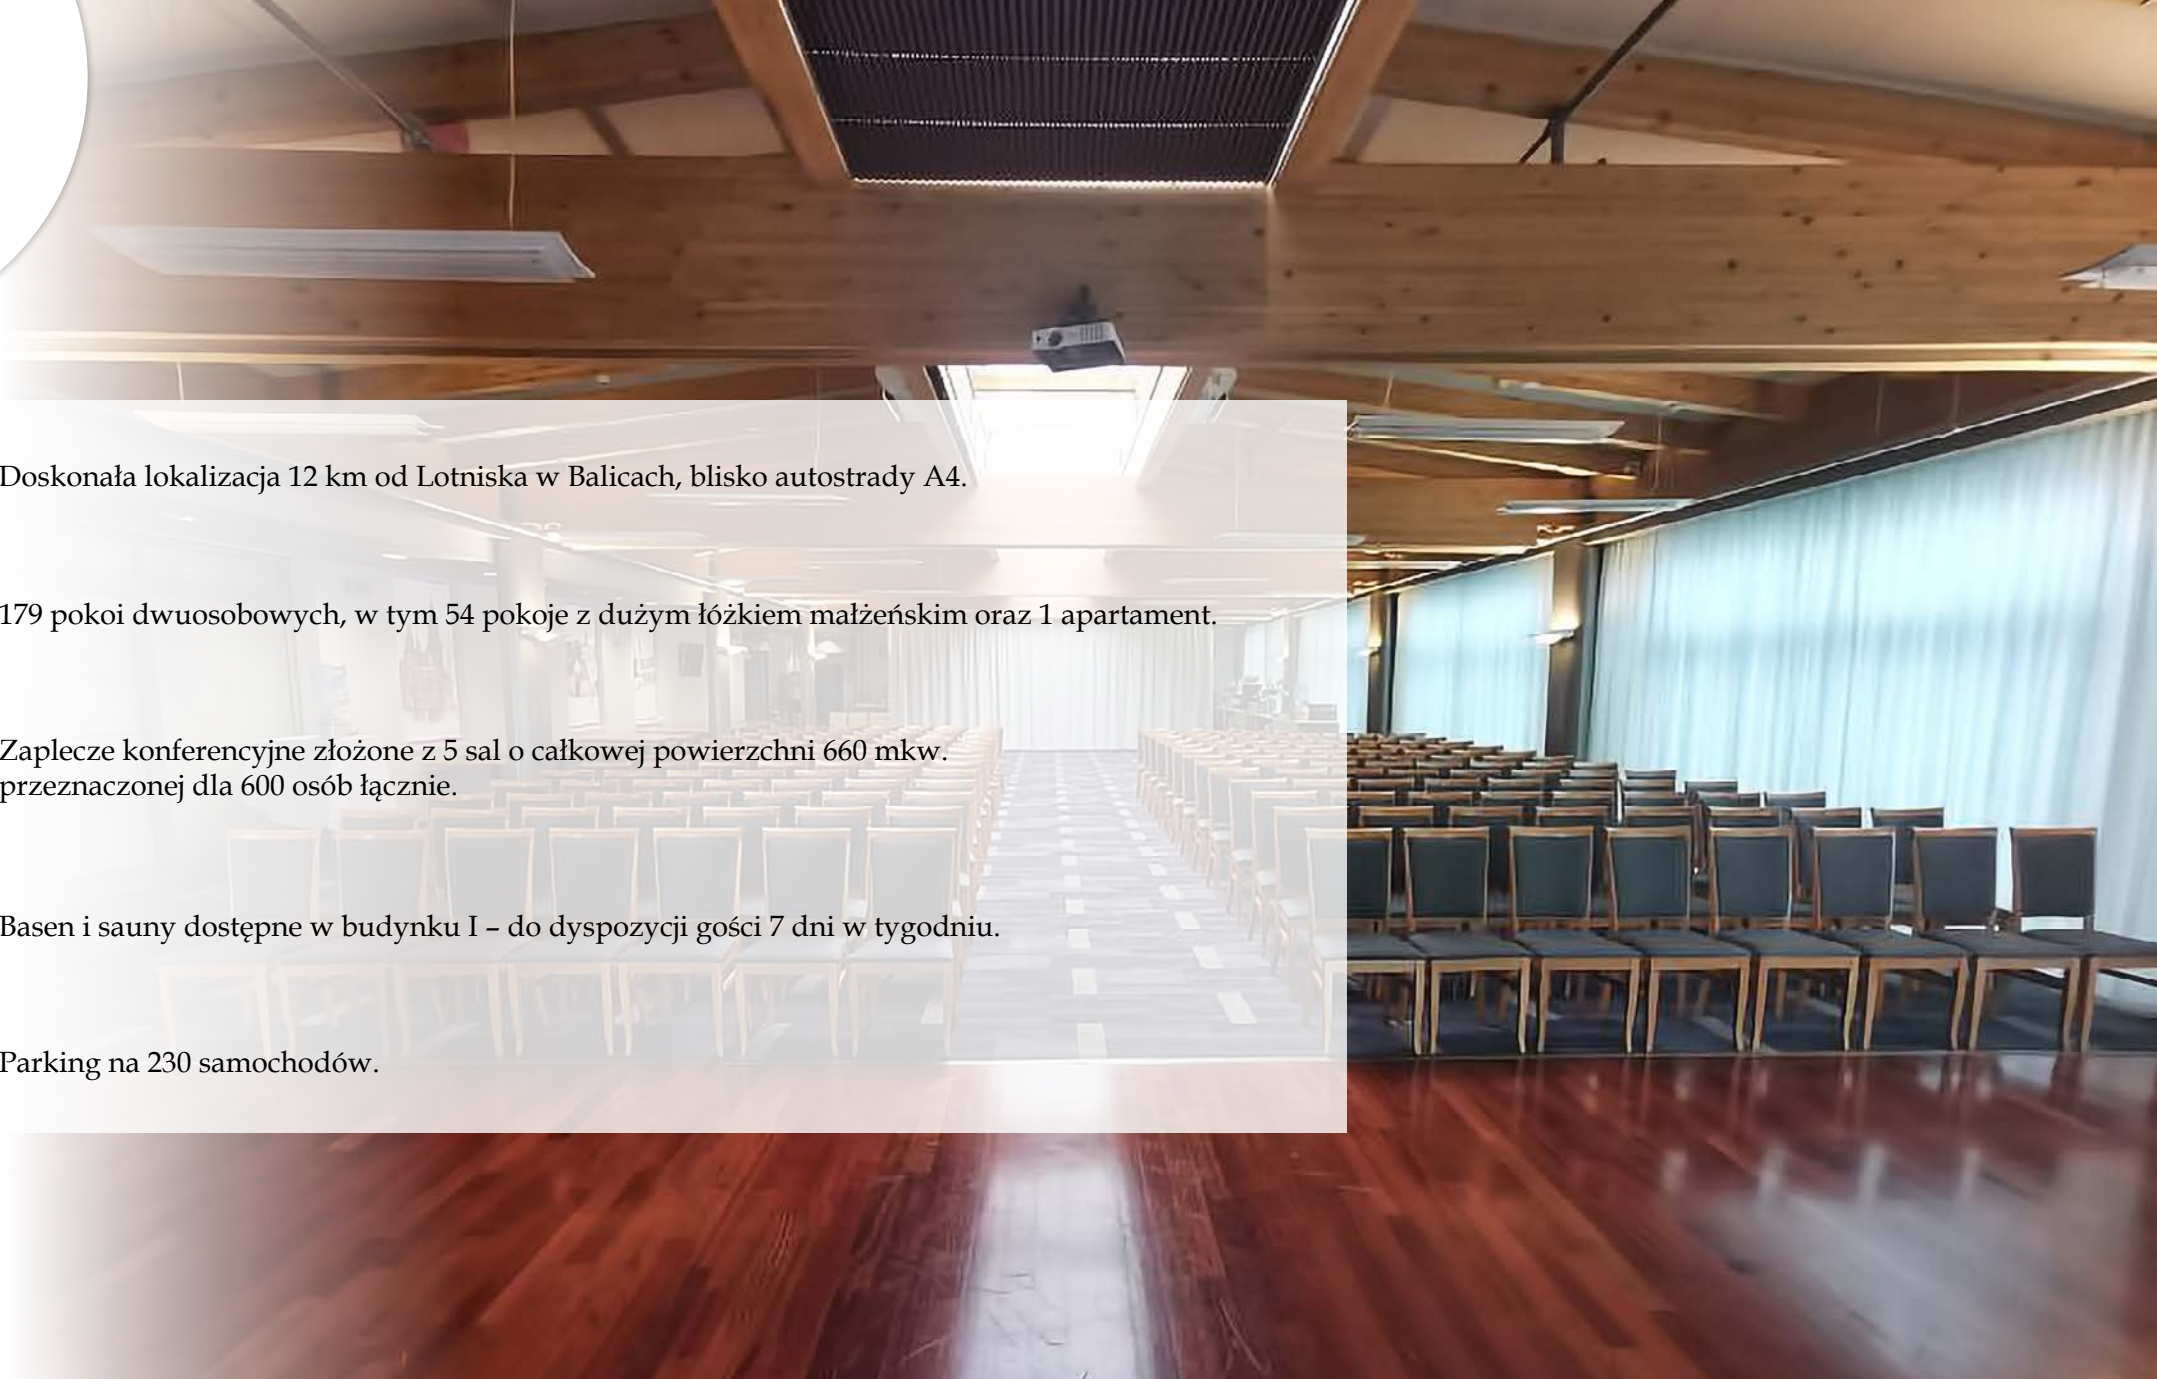

Doskonała lokalizacja 12 km od Lotniska w Balicach, blisko autostrady A4.

179 pokoi dwuosobowych, w tym 54 pokoje z dużym łóżkiem małżeńskim oraz 1 apartament.

Zaplecze konferencyjne złożone z 5 sal o całkowitej powierzchni 660 mkw. przeznaczonych dla 600 osób łącznie.

Basen i sauny dostępne w budynku I - do dyspozycji gości 7 dni w tygodniu.

Parking na 230 samochodów.