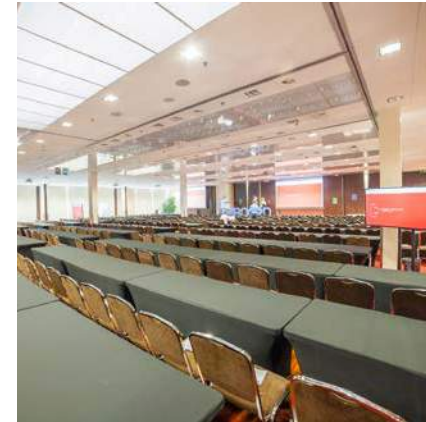

www.premierkrakowhotel.pl