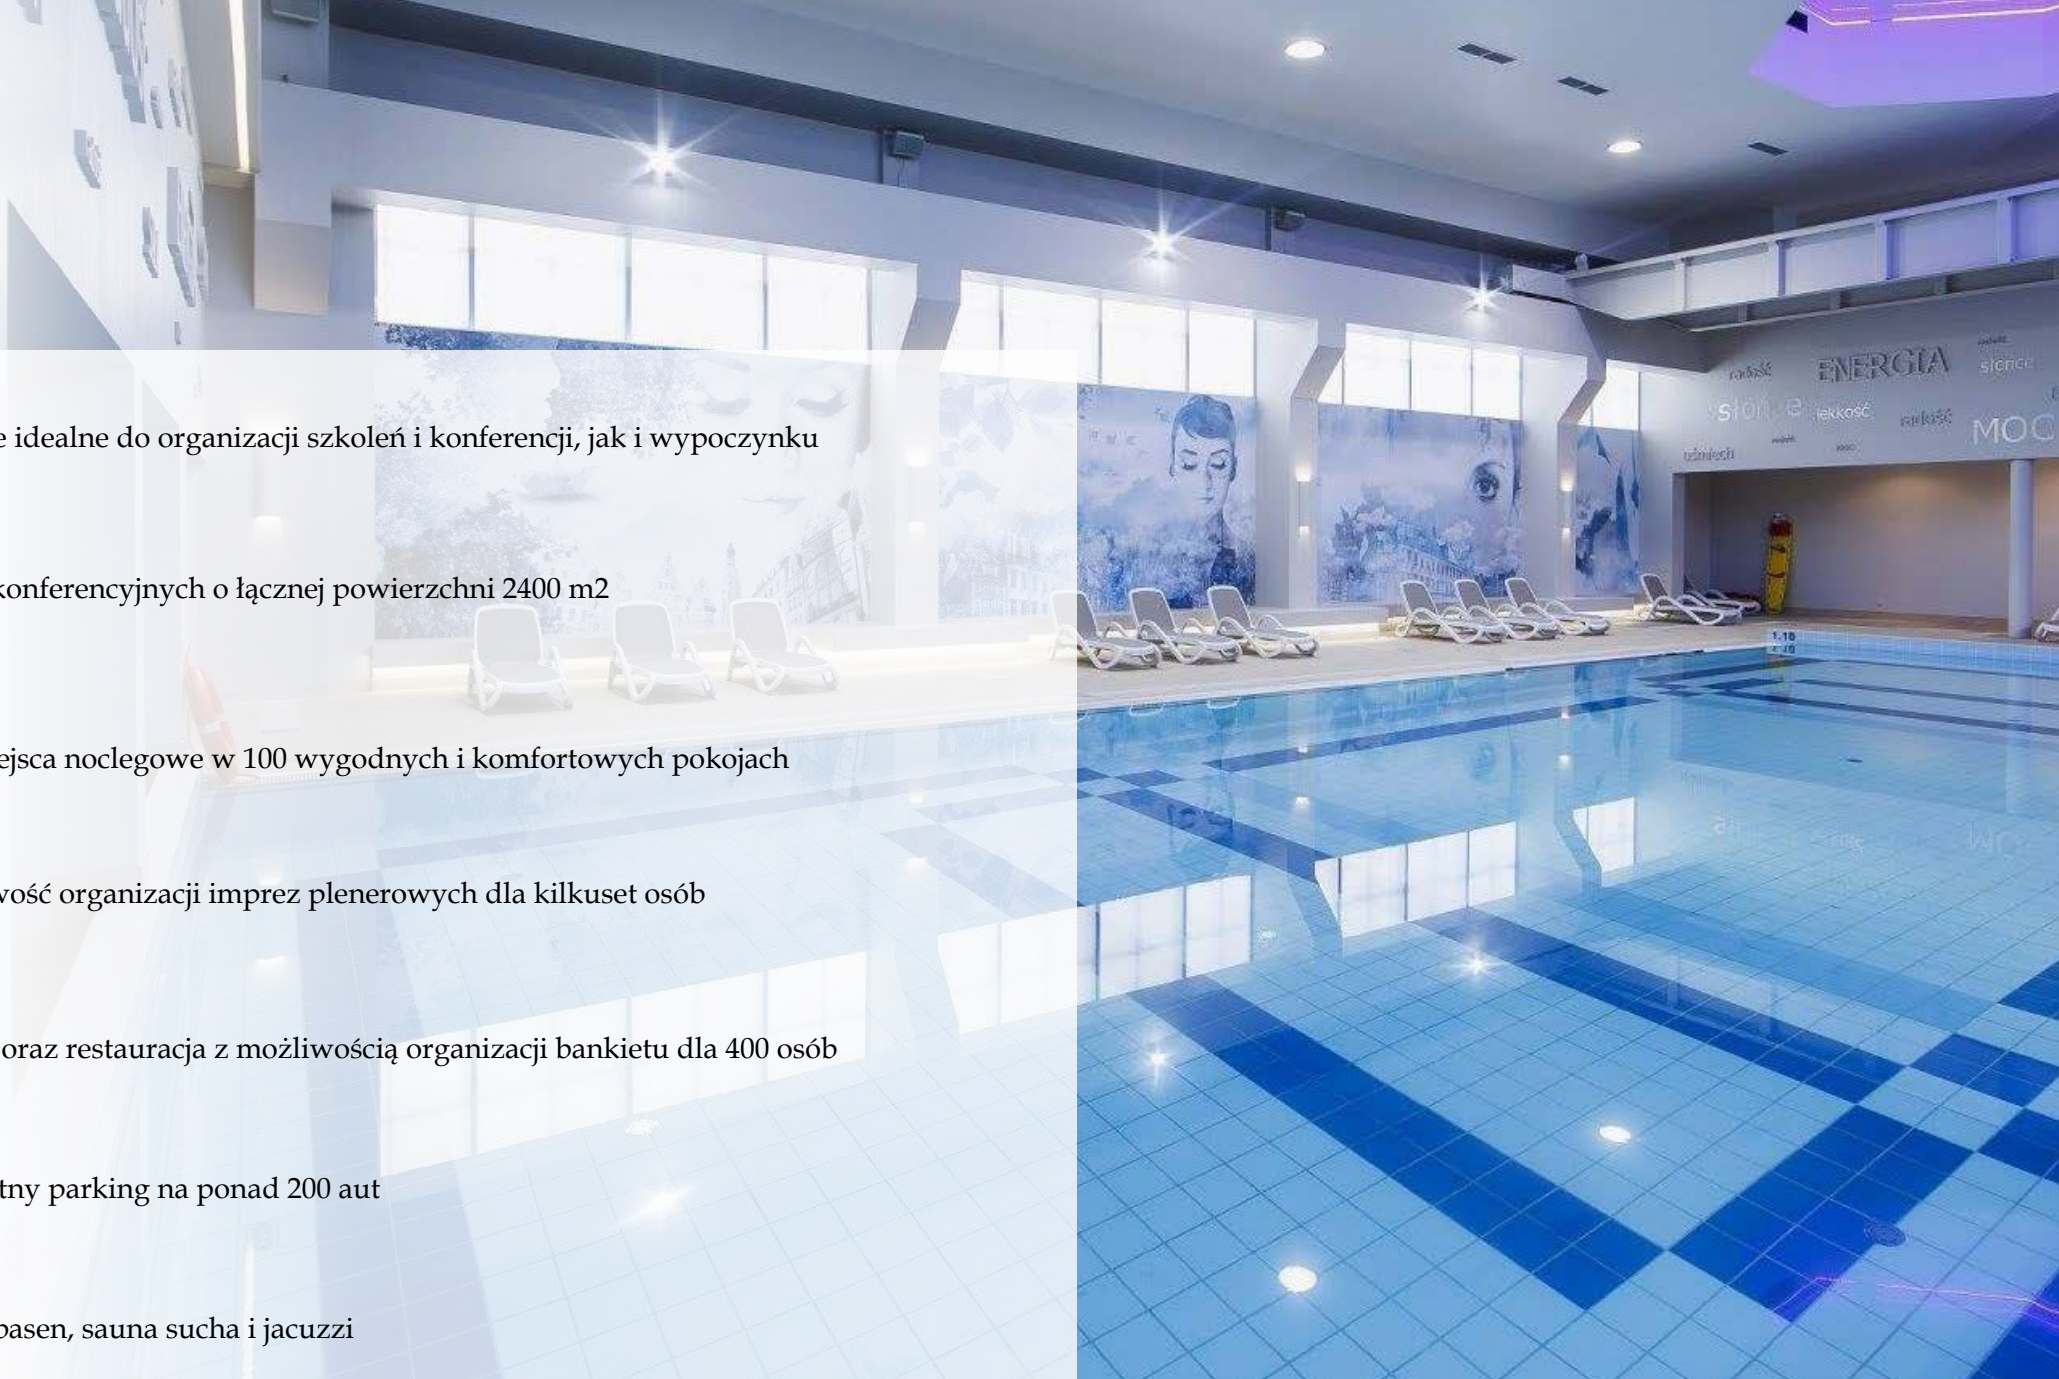

Zewnętrzne patio idealne dla spotkań na świeżym powietrzu

Fitness room

Falenty Biznes i Wypoczynek

Ośrodek konferencyjny w centrum Polski

Miejsce idealne do organizacji szkoleń i konferencji, jak i wypoczynku

Bezpłatny parking na ponad 200 aut

Kryty basen, sauna sucha i jacuzzi

Grand Royal Hotel

Spotkajmy się w stolicy Wielkopolski

Doskonała lokalizacja - Grand Royal Hotel znajduje się 2 minuty jazdy od autostrady A2, oddalony 5,5 km od Międzynarodowych Targów Poznańskich i dworca kolejowego Poznań Główny

Idealne miejsce na komfortowy pobyt, a także na organizację spotkań biznesowych, konferencji i szkoleń

Strefa Wellness w Centrum SPA, która obejmuje basen, sauny, jacuzzi oraz dużą siłownię

Premier Kraków Hotel (bud. I)