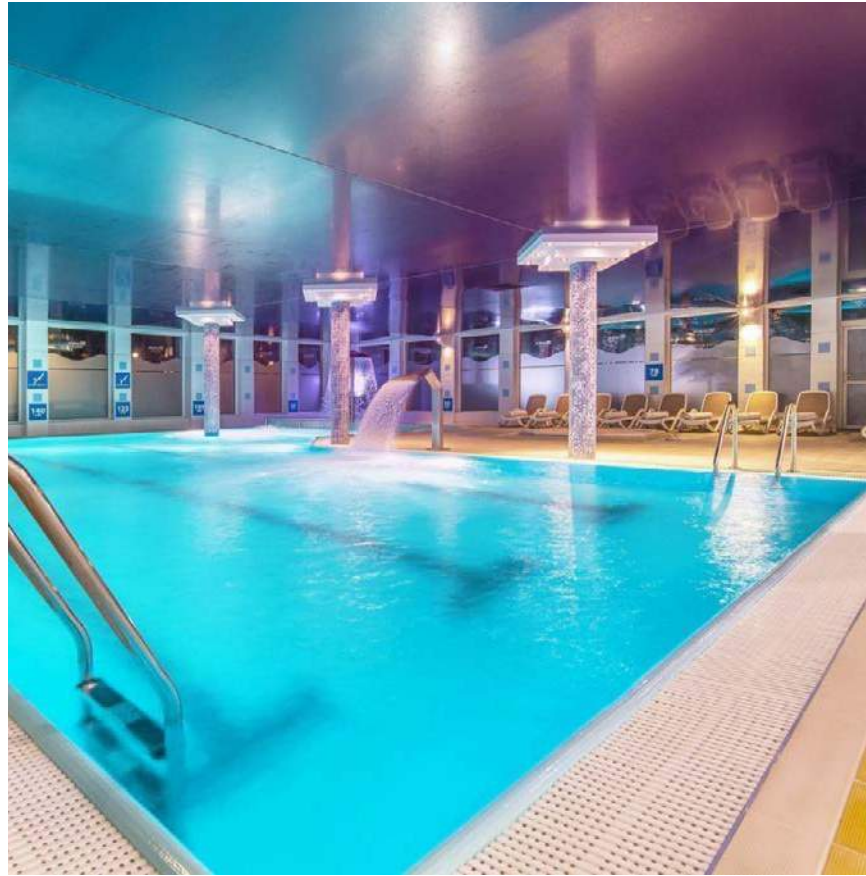

Klub nocny, sala bilardowa, piłkarzyki, cymbergaj, sala zabaw dla dzieci, melex

Letni taras z przepięknym widokiem na panoramę Kazimierza i Wisłę, z możliwością organizacji imprez na świeżym powietrzu

Klimatyczne SPA Esterki i strefa wellness z basenem

Pomosty z barem i sauną z widokiem na jezioro

Klub nocny, klub malucha, kręgielnia, siłownia

Mazurskie SPA i strefa wellness z basenem, sauną i łaźnią parową

Warsaw Plaza Hotel ★★★★★

Biznes i wypoczynek w sercu stolicy