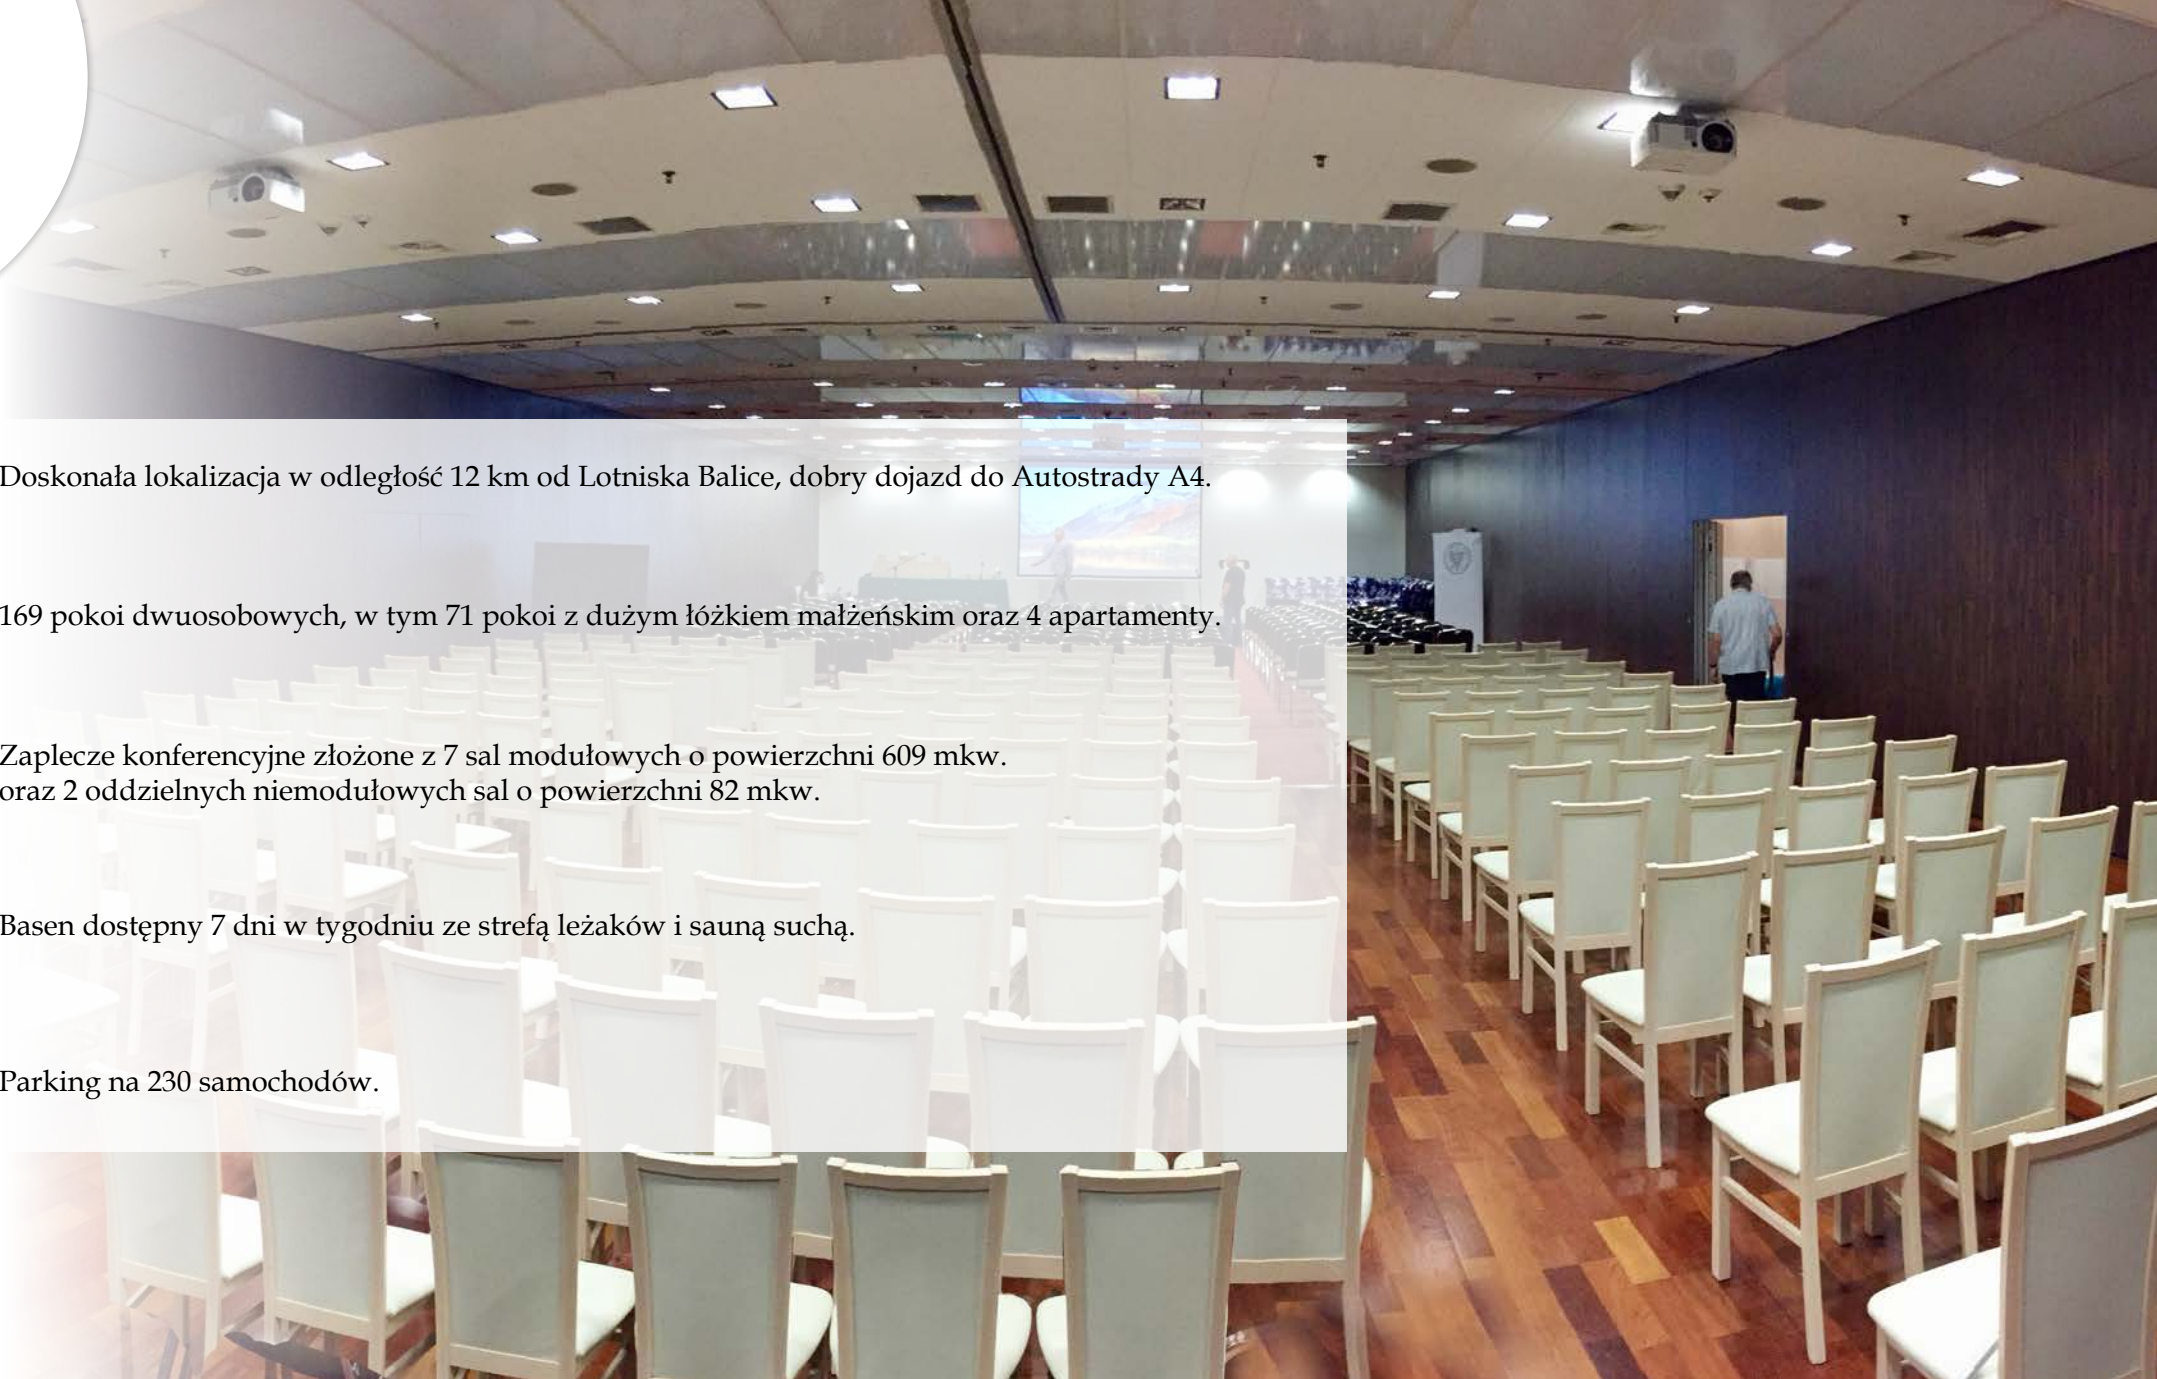

Doskonała lokalizacja w odległość 12 km od Lotniska Balice, dobry dojazd do Autostrady A4.

169 pokoi dwuosobowych, w tym 71 pokoi z dużym łóżkiem małżeńskim oraz 4 apartamenty.

Zaplecze konferencyjne złożone z 7 sal modułowych o powierzchni 609 mkw. oraz 2 oddzielnych niemodułowych sal o powierzchni 82 mkw.

Basen dostępny 7 dni w tygodniu ze strefą leżaków i sauną suchą.

Parking na 230 samochodów.