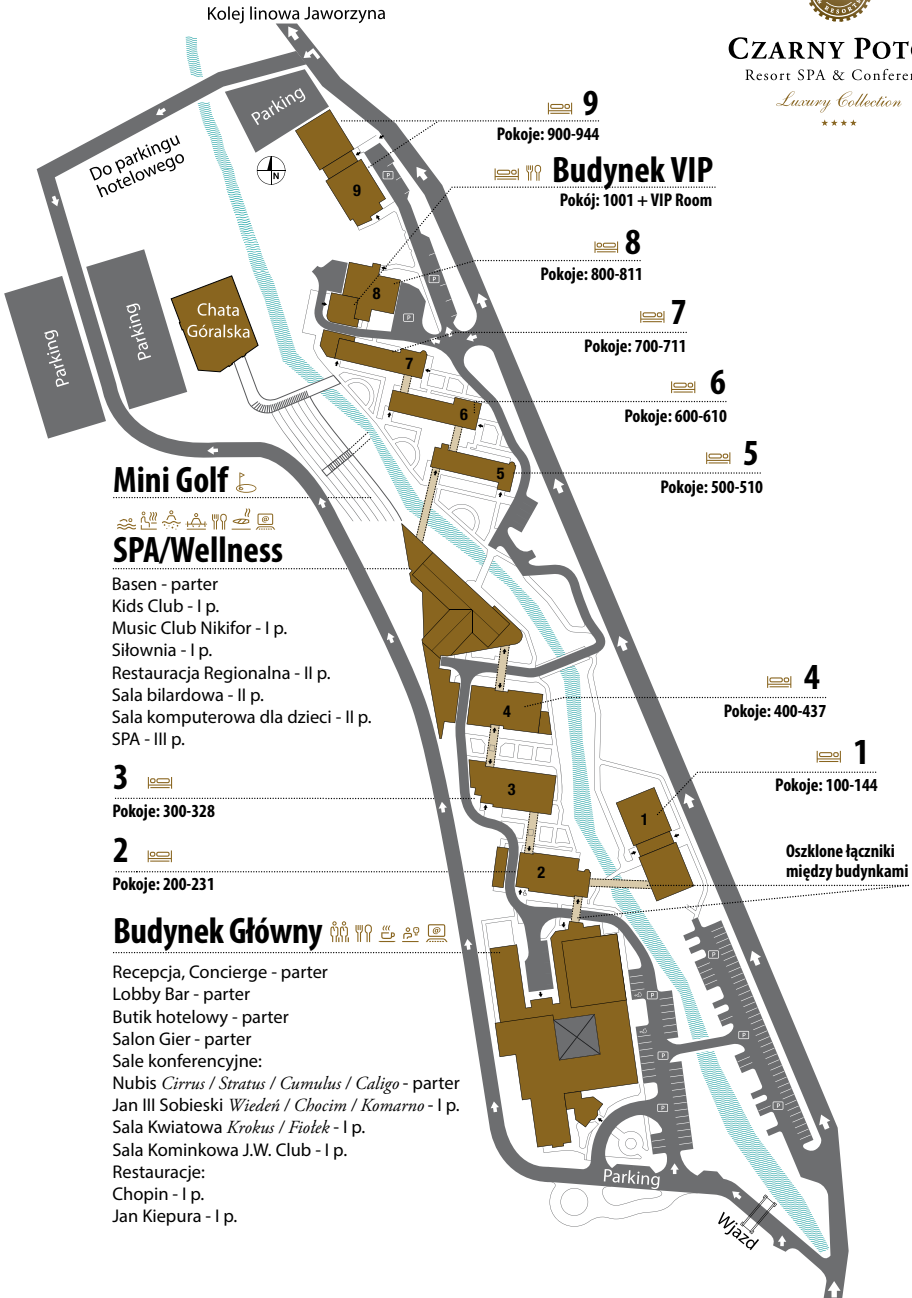

# CZARNY POTOK

Resort SPA & Conference

*Luxury Collection*  
★★★★

## SPA/Wellness

- Basen - parter
- Kids Club - I p.
- Music Club Nikifor - I p.
- Siłownia - I p.
- Restauracja Regionalna - II p.
- Sala bilardowa - II p.
- Sala komputerowa dla dzieci - II p.
- SPA - III p.

## Budynek Główny

- Recepcja, Concierge - parter
- Lobby Bar - parter
- Butik hotelowy - parter
- Salon Gier - parter
- Sale konferencyjne:
- Nubis *Cirrus / Stratus / Cumulus / Caligo* - parter
- Jan III Sobieski *Wiedeń / Chocim / Komarno* - I p.
- Sala Kwiatowa *Krokus / Fiołek* - I p.
- Sala Kominkowa J.W. Club - I p.
- Restauracje:
- Chopin - I p.
- Jan Kiepura - I p.

## Budynek VIP

Pokój: 1001 + VIP Room

**8**  
Pokoje: 800-811

**7**  
Pokoje: 700-711

**6**  
Pokoje: 600-610

**5**  
Pokoje: 500-510

**4**  
Pokoje: 400-437

**1**  
Pokoje: 100-144