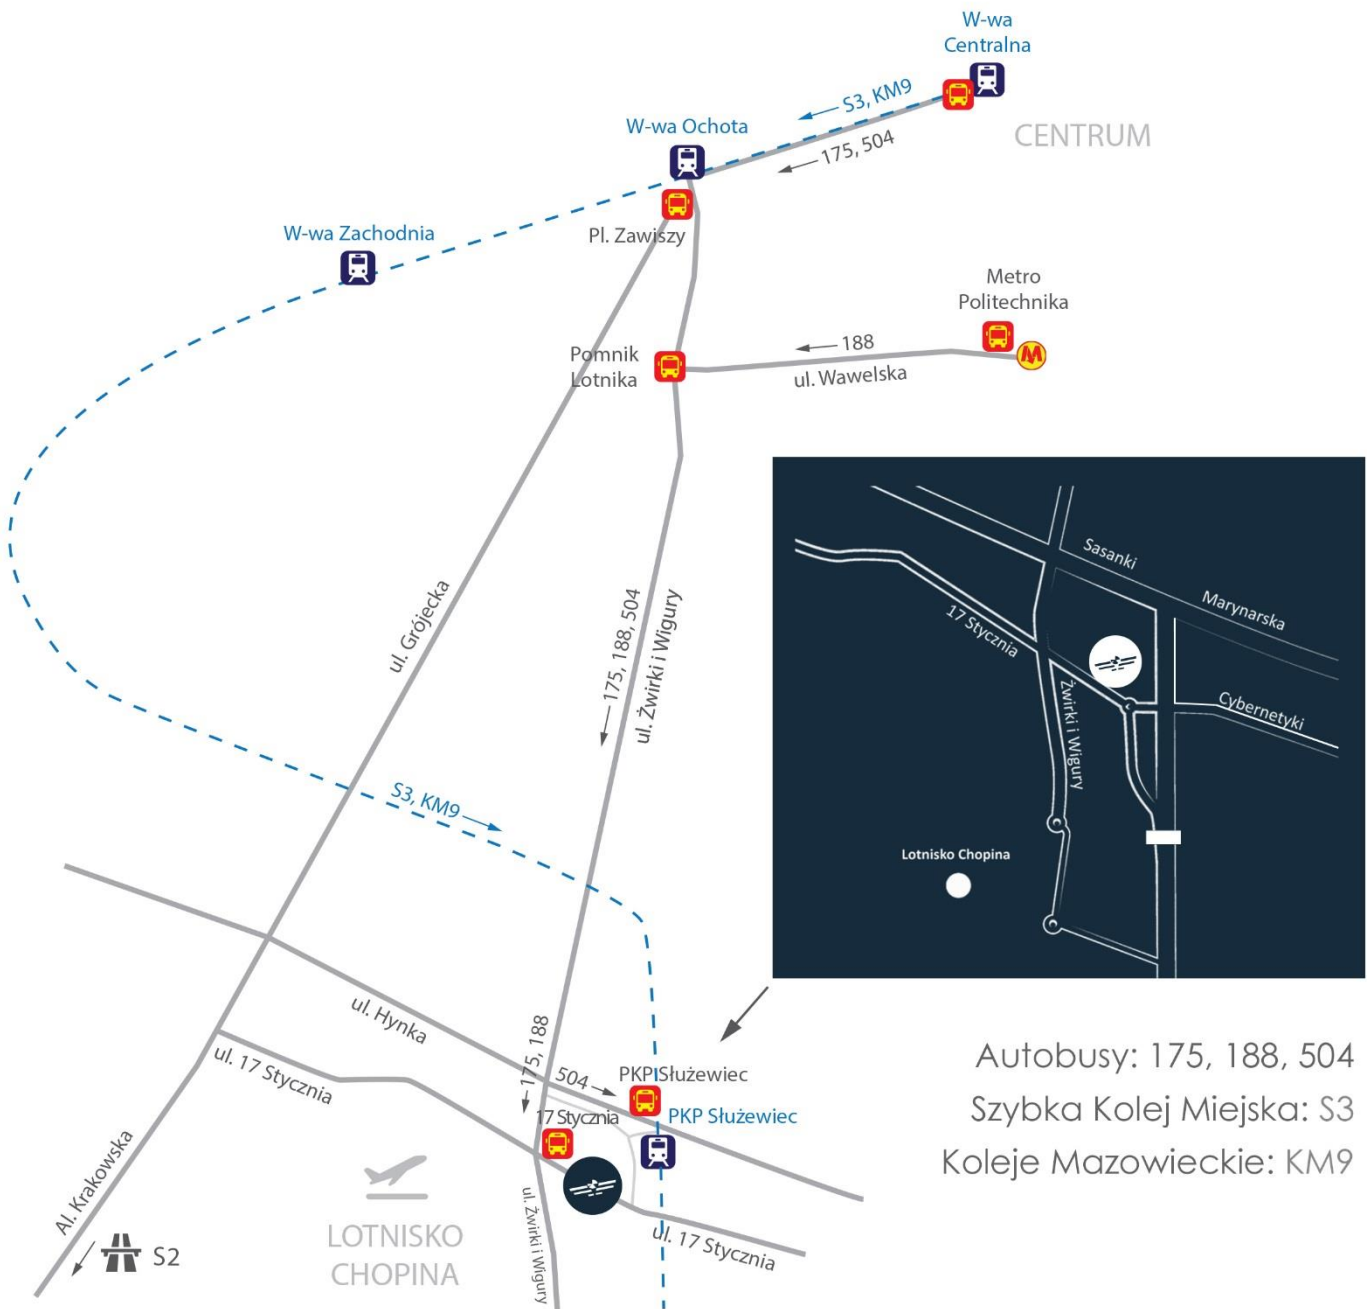

Airport Hotel Okęcie

ul. 17 Stycznia 24, Warszawa

Autobusy: 175, 188, 504
Szybka Kolej Miejska: S3
Koleje Mazowieckie: KM9