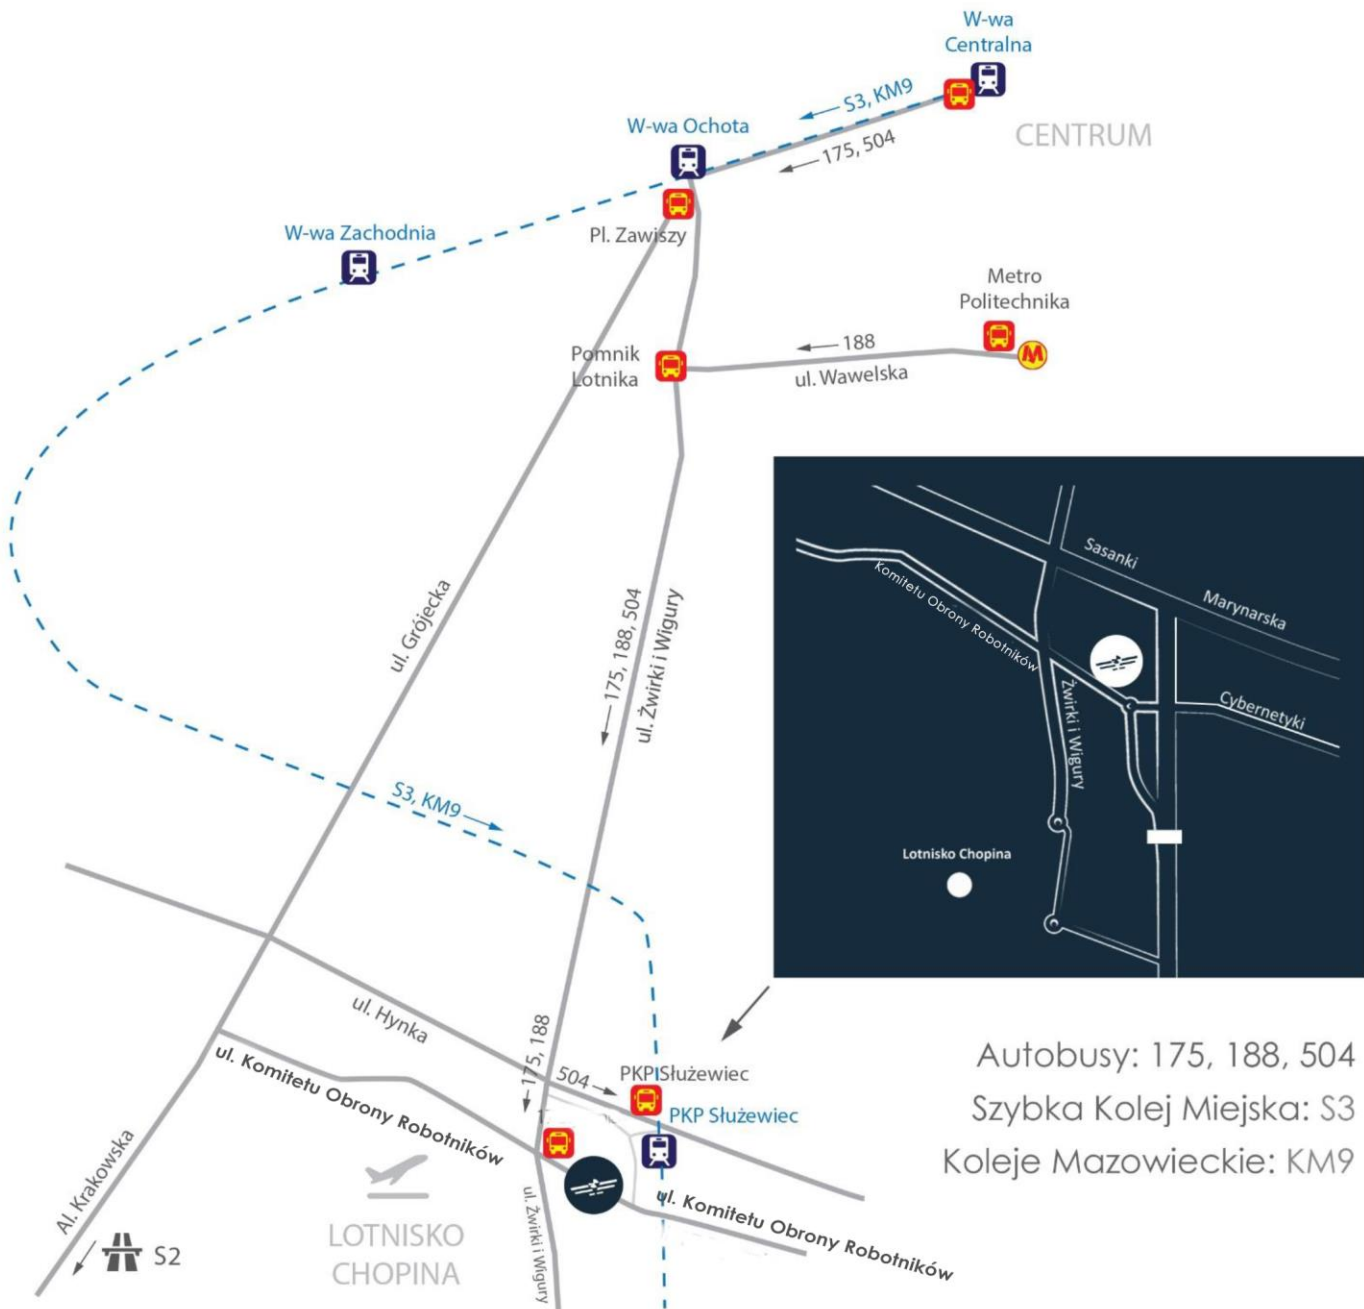

Mapa dojazdu do Airport Hotel Okęcie

ul. Komitetu Obrony Robotników 24, Warszawa

Autobusy: 175, 188, 504
Szybka Kolej Miejska: S3
Koleje Mazowieckie: KM9