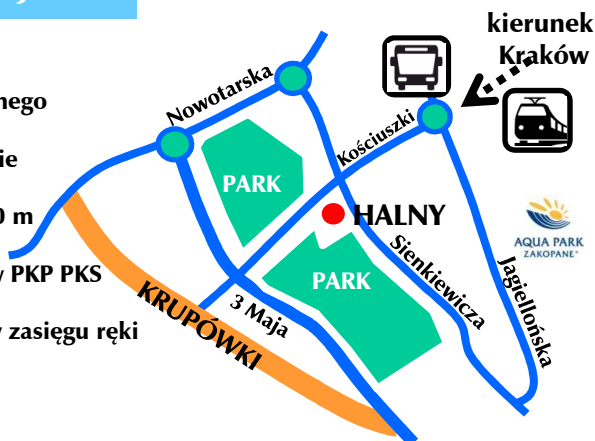

Pensjonat HALNY położony w Centrum Zakopanego

Kompleks dwóch budynków w parkowym otoczeniu z pięknym widokiem na panoramę Tatr i bezpłatnym parkingiem.

Do Krupówek tylko 5 minut spacerem, Do stacji PKP i PKS tylko 200 m!

UDOGODNIENIA

- MEDI Fitness - masaże, sauna, siłownia
- Urządzenia relaksacyjne
- Bezpłatne WiFi
- Bezpłatny parking
- Teren zamknięty monitorowany
- Sala i plac zabaw dla dzieci

Lokalizacja

ZAKOPANE

- Centrum Zakopanego
- Parkowe położenie
- Do Krupówek 500 m
- Bliskość dworców PKP PKS
- Atrakcje miasta w zasięgu ręki