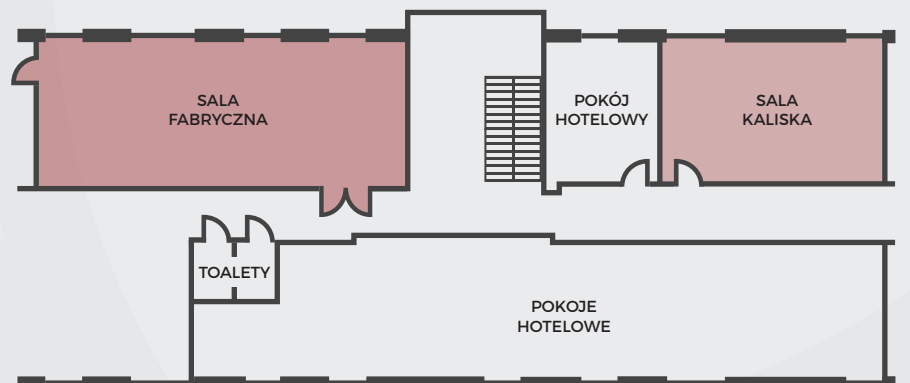

RZUTY SAL

Boutique Hotel's I Łódź Milionowa
ul. Milionowa 25, 93-193 Łódź
tel. 42 684 75 10
tel. kom. 512 221 011
milionowa@hotels24.com.pl

www.cfhhotels.pl