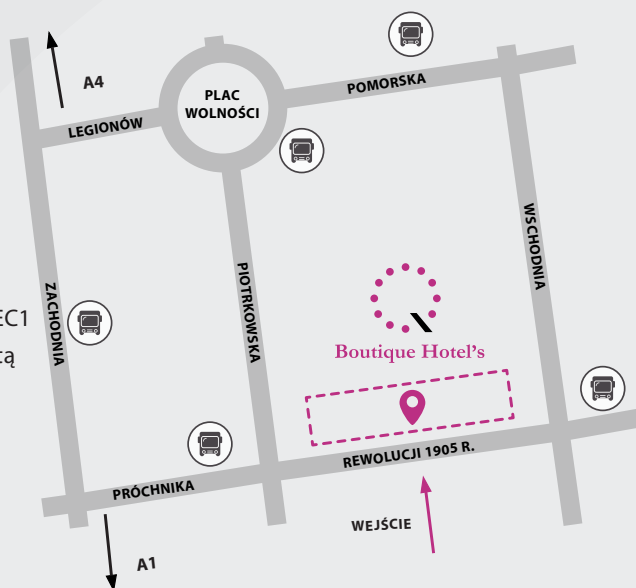

## BIZNES I WYPOCZYNEK W JEDNYM MIEJSCU

**Boutique Hotel's II** znajduje się w bezpośrednim sąsiedztwie ul. Piotrkowskiej, zaledwie 500 m od słynnej Manufaktury oraz 1,5 km od Nowego Centrum Łodzi z kompleksem EC1 oraz Dworcem Łódź Fabryczna. Jest to idealne miejsce dla podróżujących biznesowo oraz wybierających się na kulturalny i rozrywkowy weekend do Łodzi.

#### SPECYFIKACJA SAL

SALE	M <sup>2</sup>	TEATR	SZKOLNE	U-SHAPE
Północna	60	60	30	35
Południowa	15	10	6	8

### LOKALIZACJA

#### Boutique Hotel's II

ulica Rewolucji 1905 r. 8  
w samym centrum Łodzi  
Port Lotniczy Łódź im. W. Reymonta 12 km  
Dworzec Łódź Kaliska 4 km  
Dworzec Łódź Fabryczna i EC1 3 km autem, 1.5 km piechotą  
Atlas Arena 4 km  
Manufaktura 500m  
ul. Piotrkowska 50m