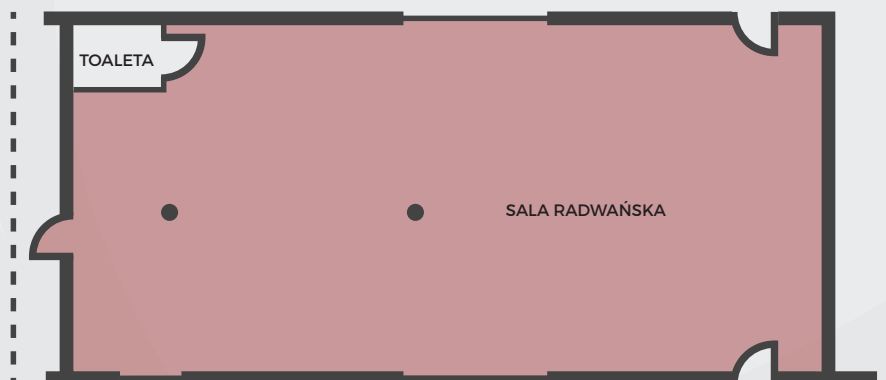

RZUTY SAL

Boutique Hostel Łódź Stefanowskiego
ul. Stefanowskiego 17, 90-537 Łódź
tel. 42 636 22 01
tel. kom. 512 221 022
stefanowskiego@hotels24.com.pl