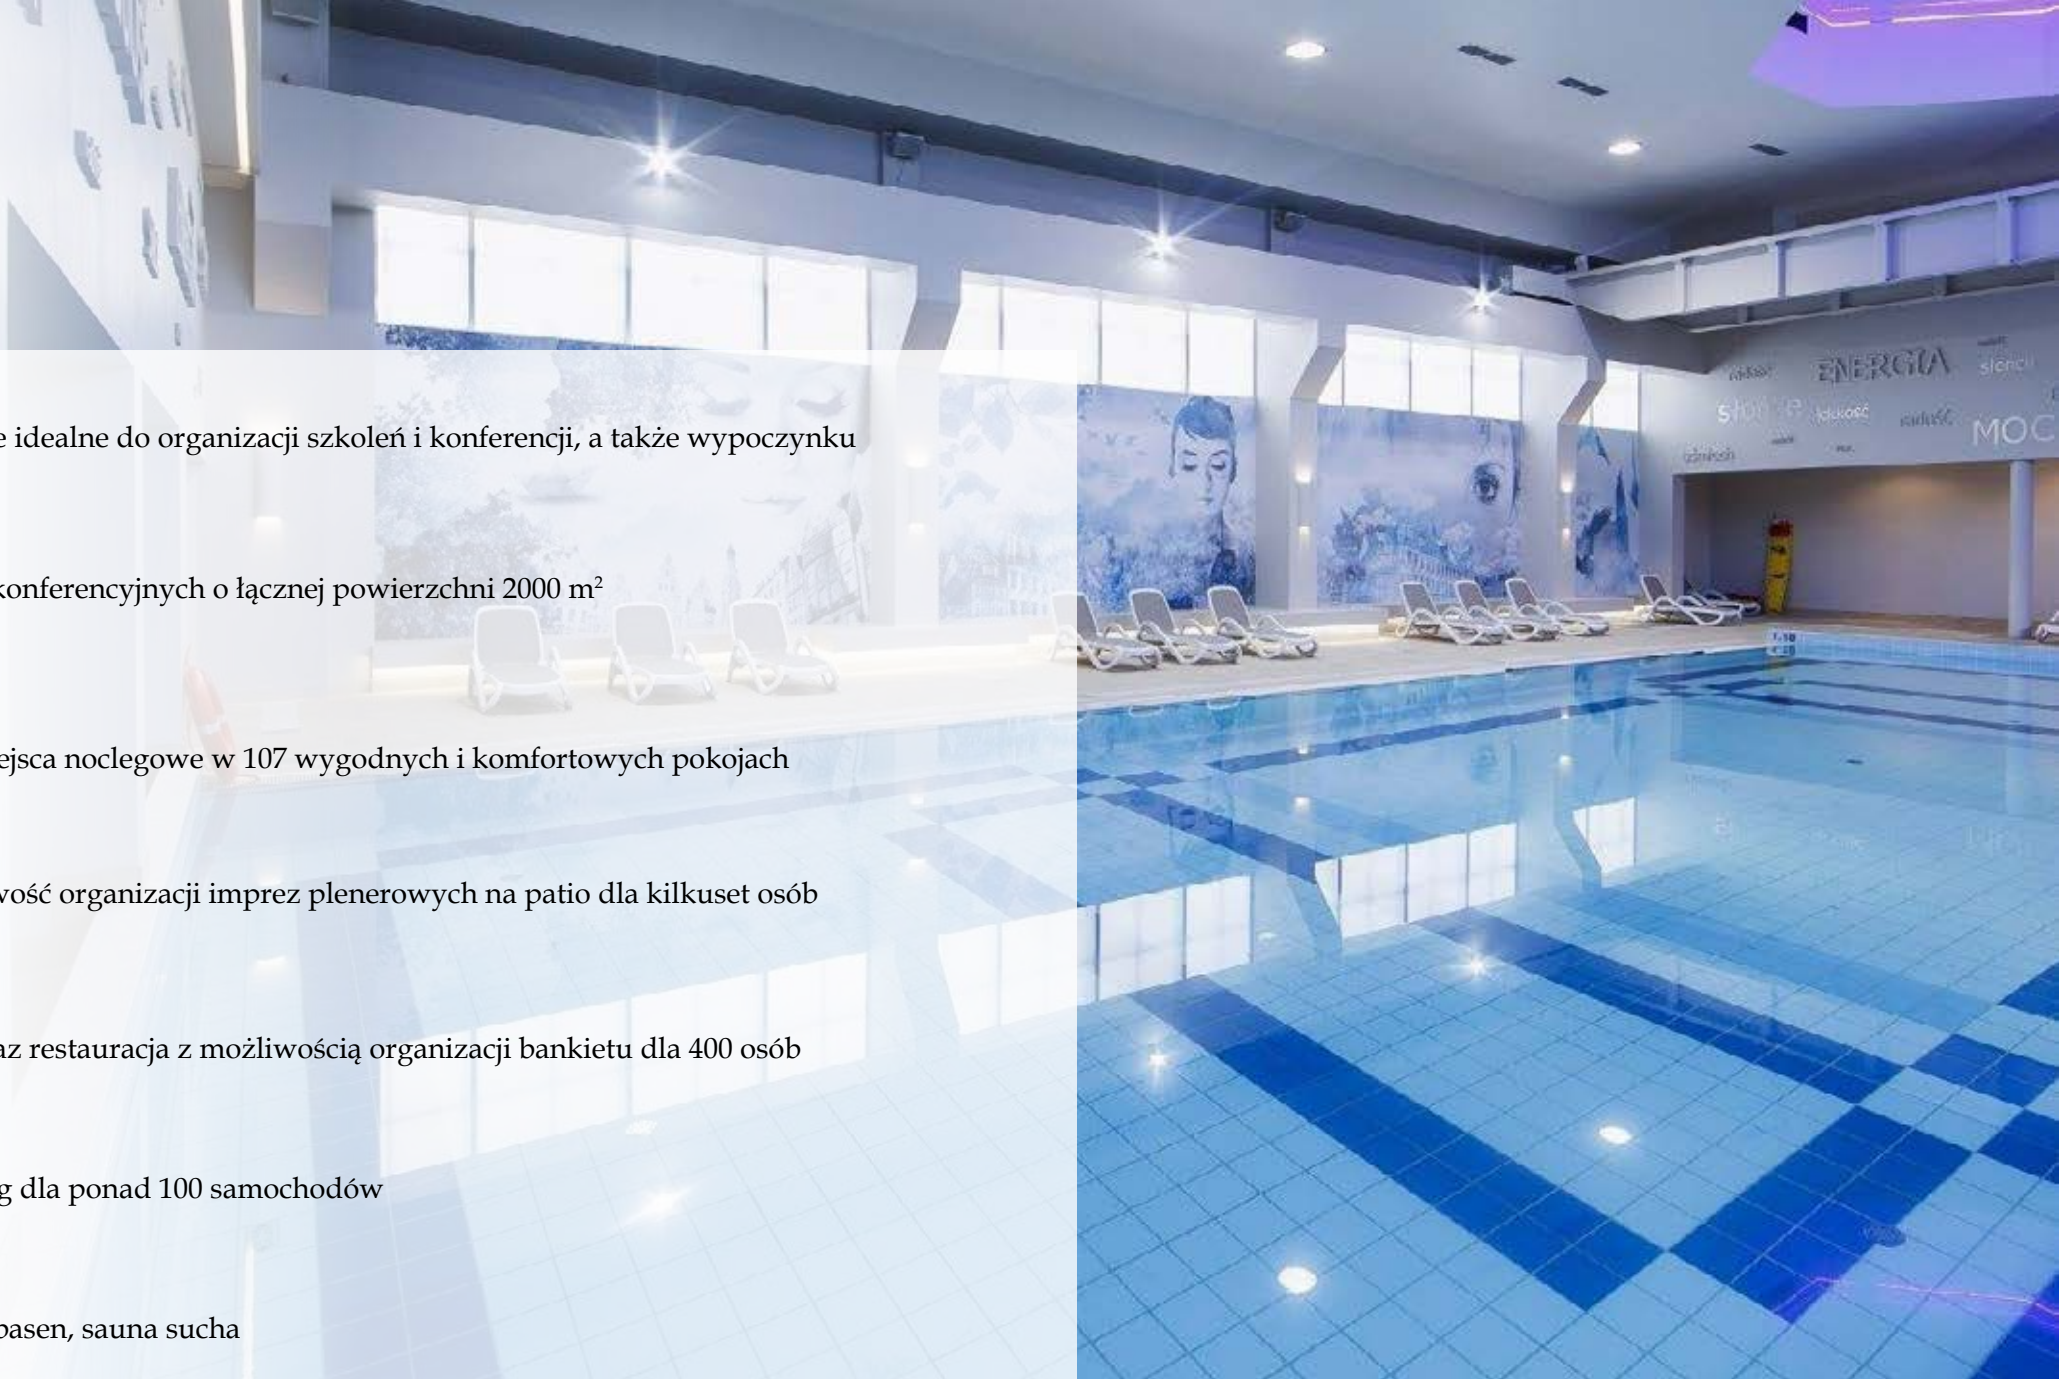

Zewnętrzne patio idealne dla spotkań na powietrzu

Siłownia

Falenty Biznes i Wypoczynek

Ośrodek konferencyjny w centrum Polski

Miejsce idealne do organizacji szkoleń i konferencji, a także wypoczynku

13 sal konferencyjnych o łącznej powierzchni 2000 m²

Kryty basen, sauna sucha

Grand Royal Hotel ★★★★★

Spotkajmy się w stolicy Wielkopolski

Doskonała lokalizacja - Grand Royal Hotel znajduje się 2 minuty jazdy od autostrady A2 i jest oddalony 5,5 km od Międzynarodowych Targów Poznańskich i dworca kolejowego Poznań Główny