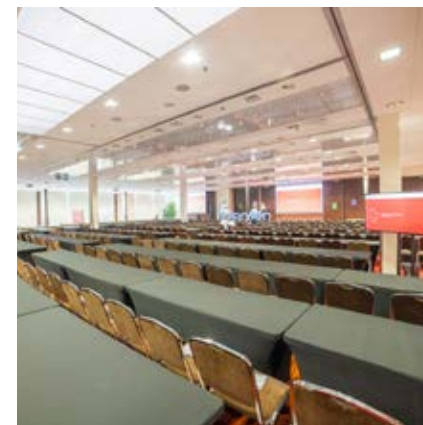

PREMIER
KRAKÓW HOTEL
★★★★

www.premierkrakowhotel.pl