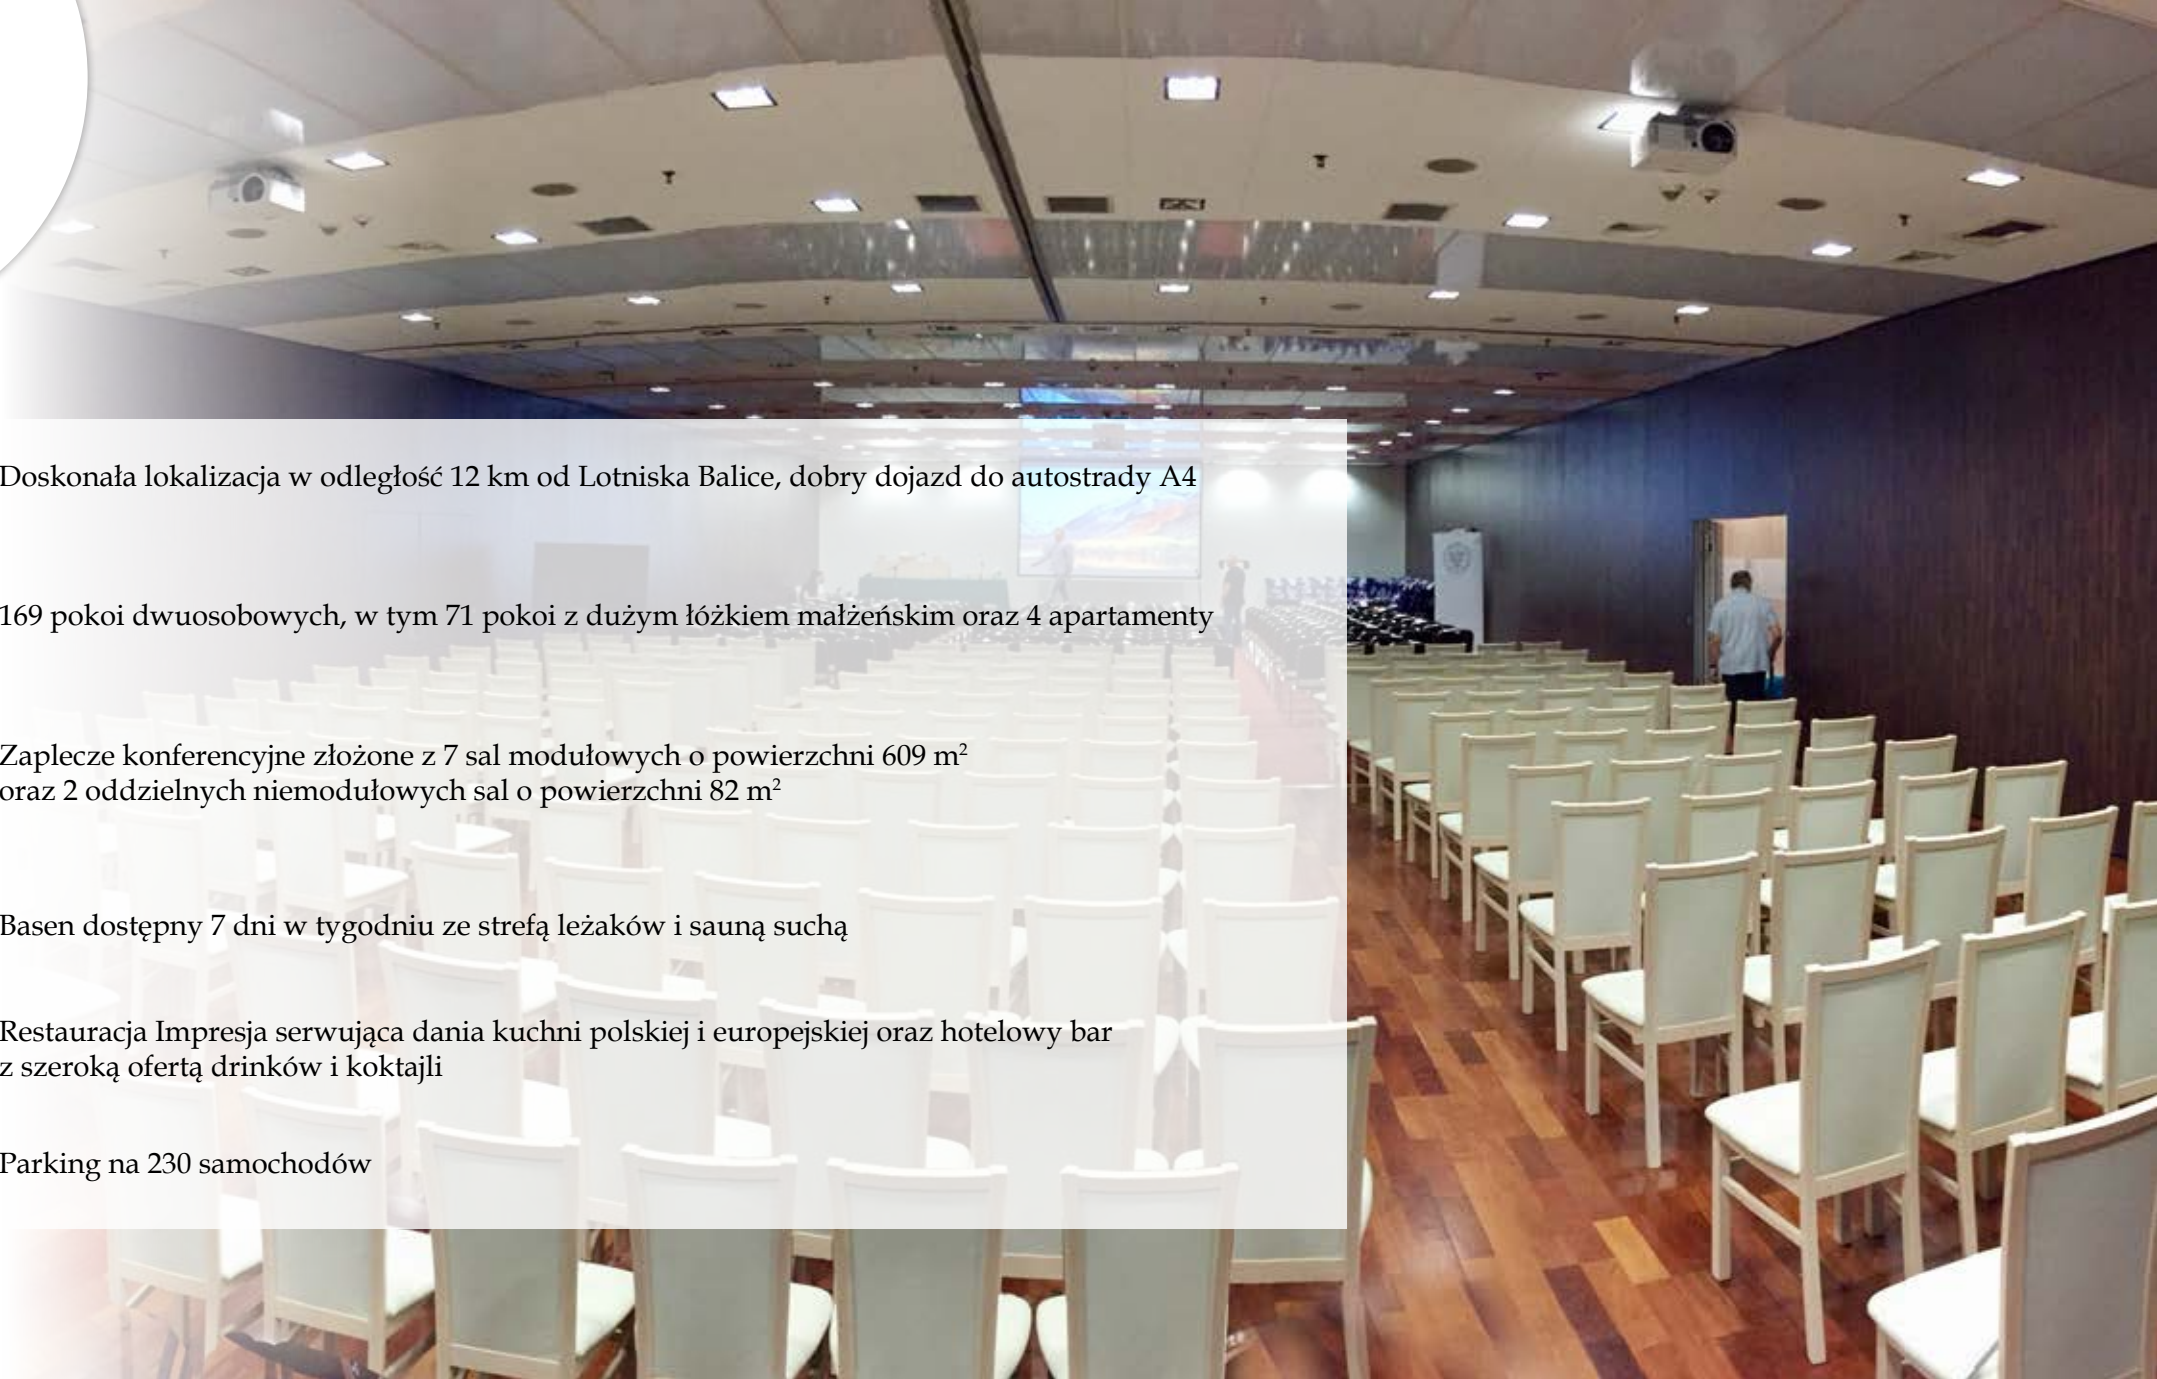

Doskonała lokalizacja w odległość 12 km od Lotniska Balice, dobry dojazd do autostrady A4

169 pokoi dwuosobowych, w tym 71 pokoi z dużym łóżkiem małżeńskim oraz 4 apartamenty

Zaplecze konferencyjne złożone z 7 sal modułowych o powierzchni 609 m² oraz 2 oddzielnych niemodułowych sal o powierzchni 82 m²

Basen dostępny 7 dni w tygodniu ze strefą leżaków i sauną suchą

Restauracja Impresja serwująca dania kuchni polskiej i europejskiej oraz hotelowy bar z szeroką ofertą drinków i koktajli

Parking na 230 samochodów