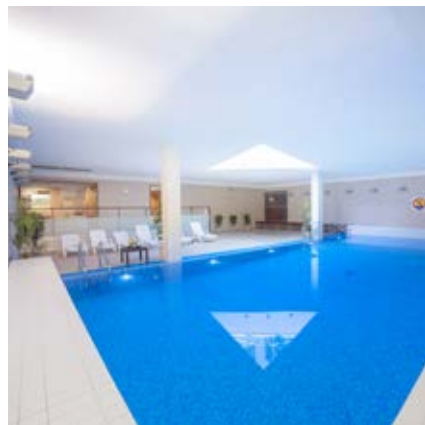

Basen dostępny 7 dni w tygodniu ze strefą leżaków i sauną suchą

Restauracja Impresja serwująca dania kuchni polskiej i europejskiej oraz hotelowy bar z szeroką ofertą drinków i koktajli

Parking na 230 samochodów