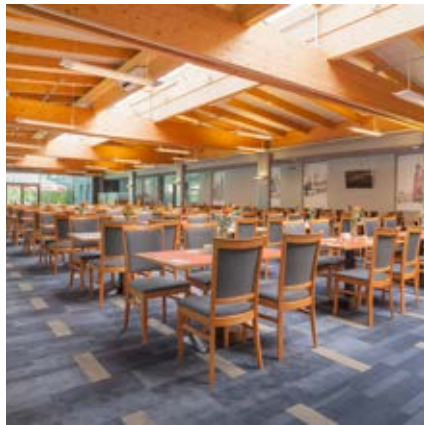

EXPRESS
KRAKÓW HOTEL
★★★★

www.expresskrakowhotel.pl