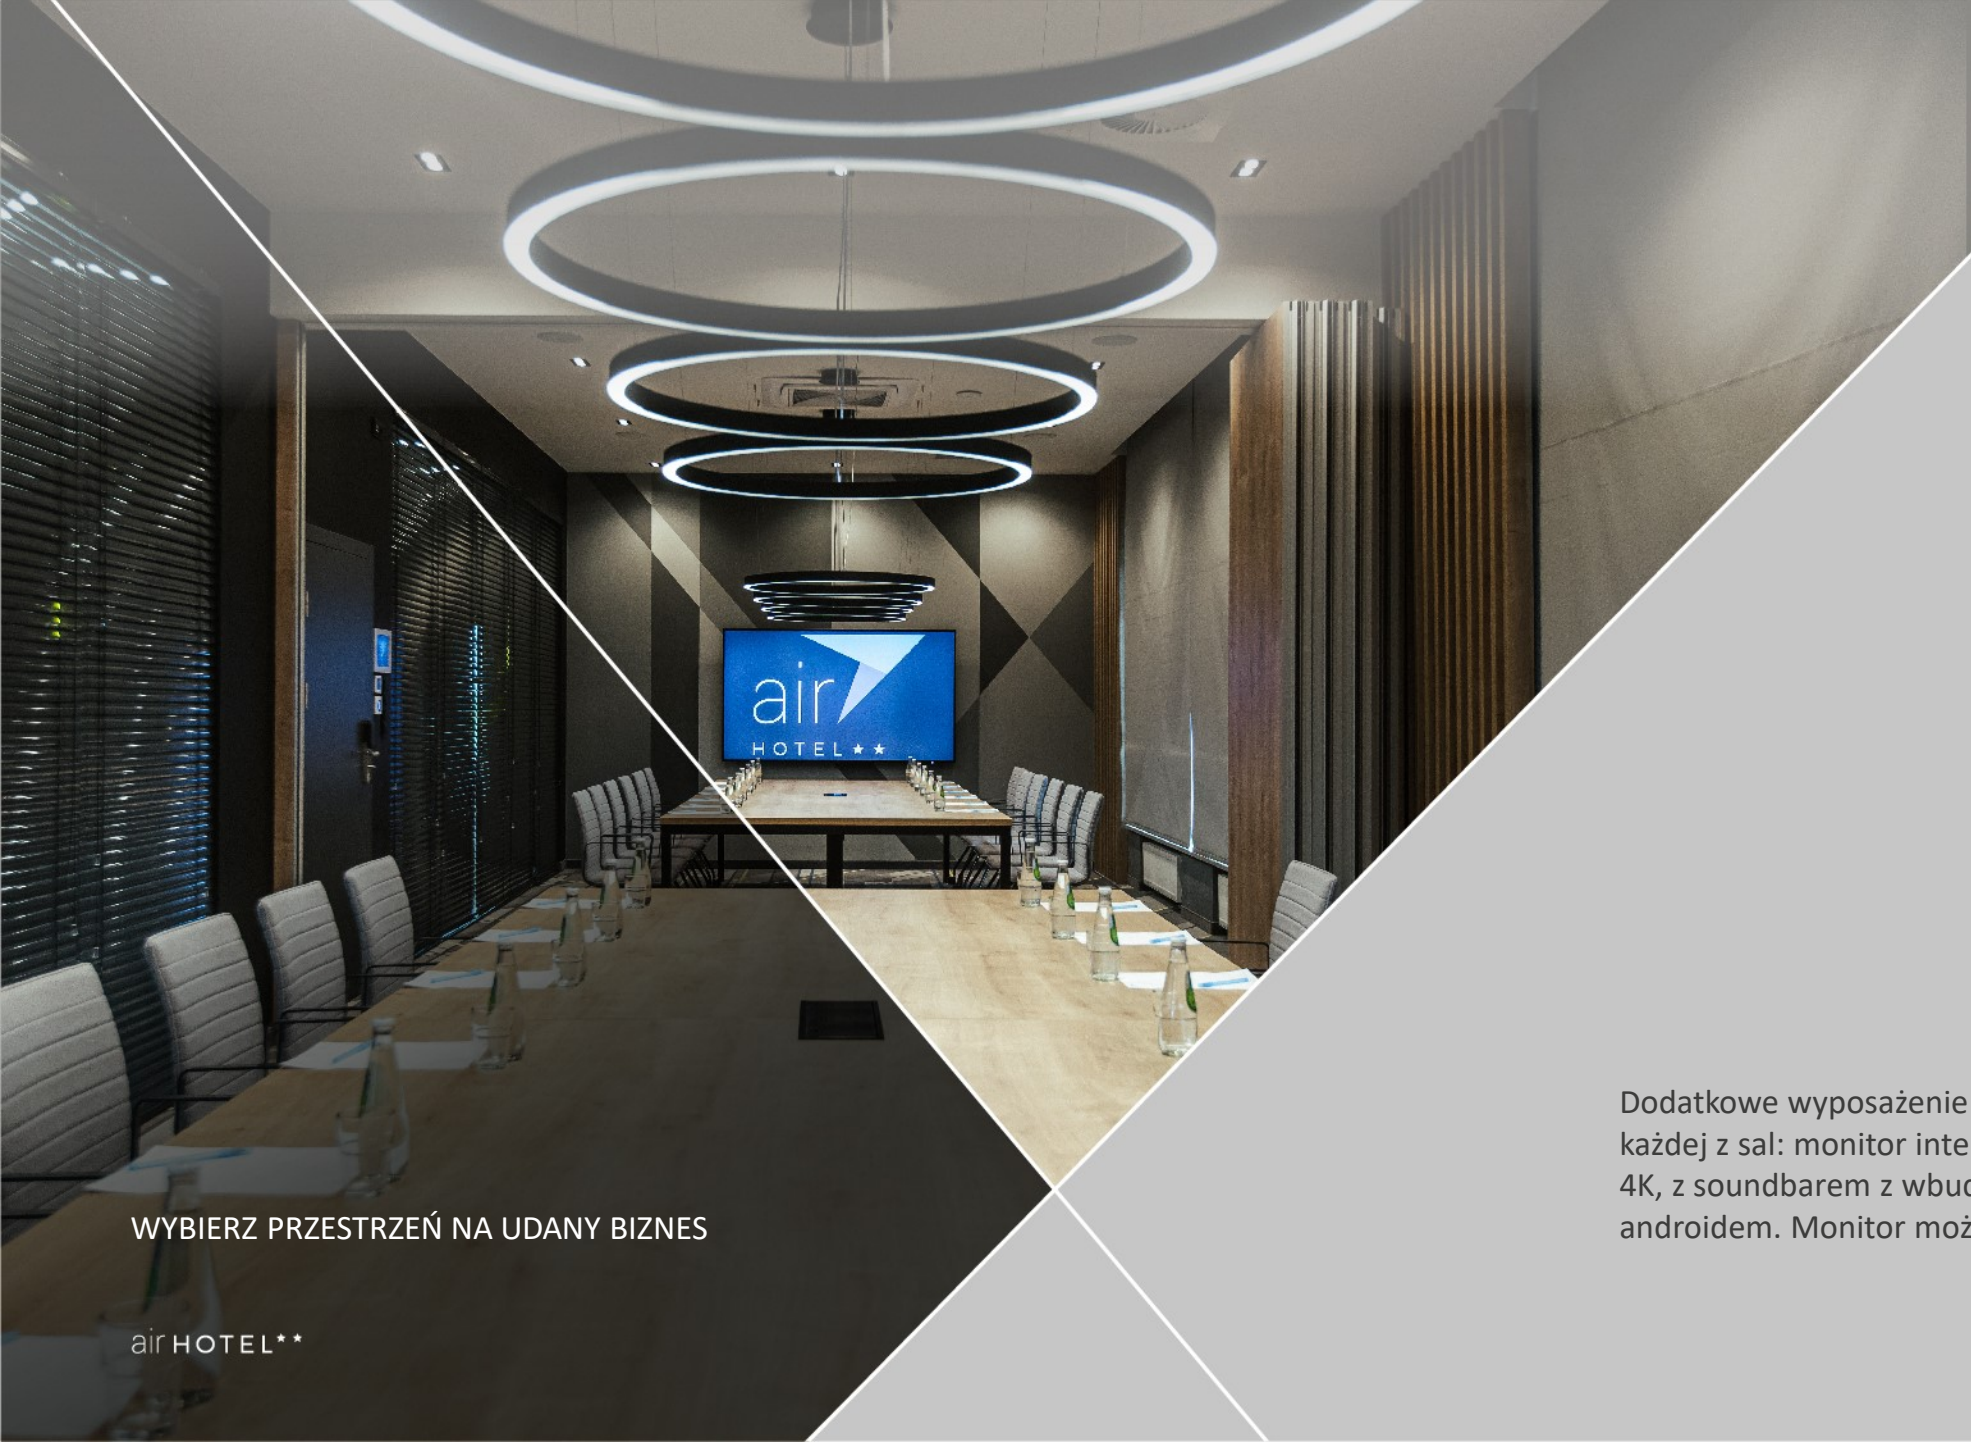

# KONFERENCJE I SPOTKANIA BIZNESOWE

7 DOSKONALE WYPOSAŻONYCH SAL KONFERENCYJNYCH

air HOTEL\*\*

Strefa konferencyjna w Air hotelu to nowoczesna przestrzeń przygotowana do obsługi wydarzeń biznesowych organizowanych zarówno stacjonarnie, online, jak i w formule hybrydowej.

WYBIERZ PRZESTRZEŃ NA UDANY BIZNES

air HOTEL\*\*

Oferujemy siedem doskonale wyposażonych sal konferencyjnych, sterowanych indywidualnie za pomocą iPada. Zależy nam na Twoim sukcesie. Dlatego nad prawidłowym przebiegiem każdego wydarzenia czuwa koordynator spotkania.

SPOTKANIA  
I KONFERENCJE –  
WSZYSTKO DLA  
BIZNESU

WYBIERZ PRZESTRZEŃ NA UDANY BIZNES

W każdej sali: klimatyzacja, dostęp do światła dziennego, możliwość całkowitego zaciemnienia, WiFi z dedykowanym połączeniem sieciowym, nagłośnienie sufitowe 16W, iPad do sterowania wyposażeniem Sali.

WYBIERZ PRZESTRZEŃ NA UDANY BIZNES

air HOTEL\*\*

Dodatkowe wyposażenie z możliwością dostarczenia do każdej z sal: monitor interaktywny dotykowy 65" Newline 4K, z soundbarem z wbudowaną kamerą 4K oraz androidem. Monitor może pełnić rolę interaktywnej tablicy.