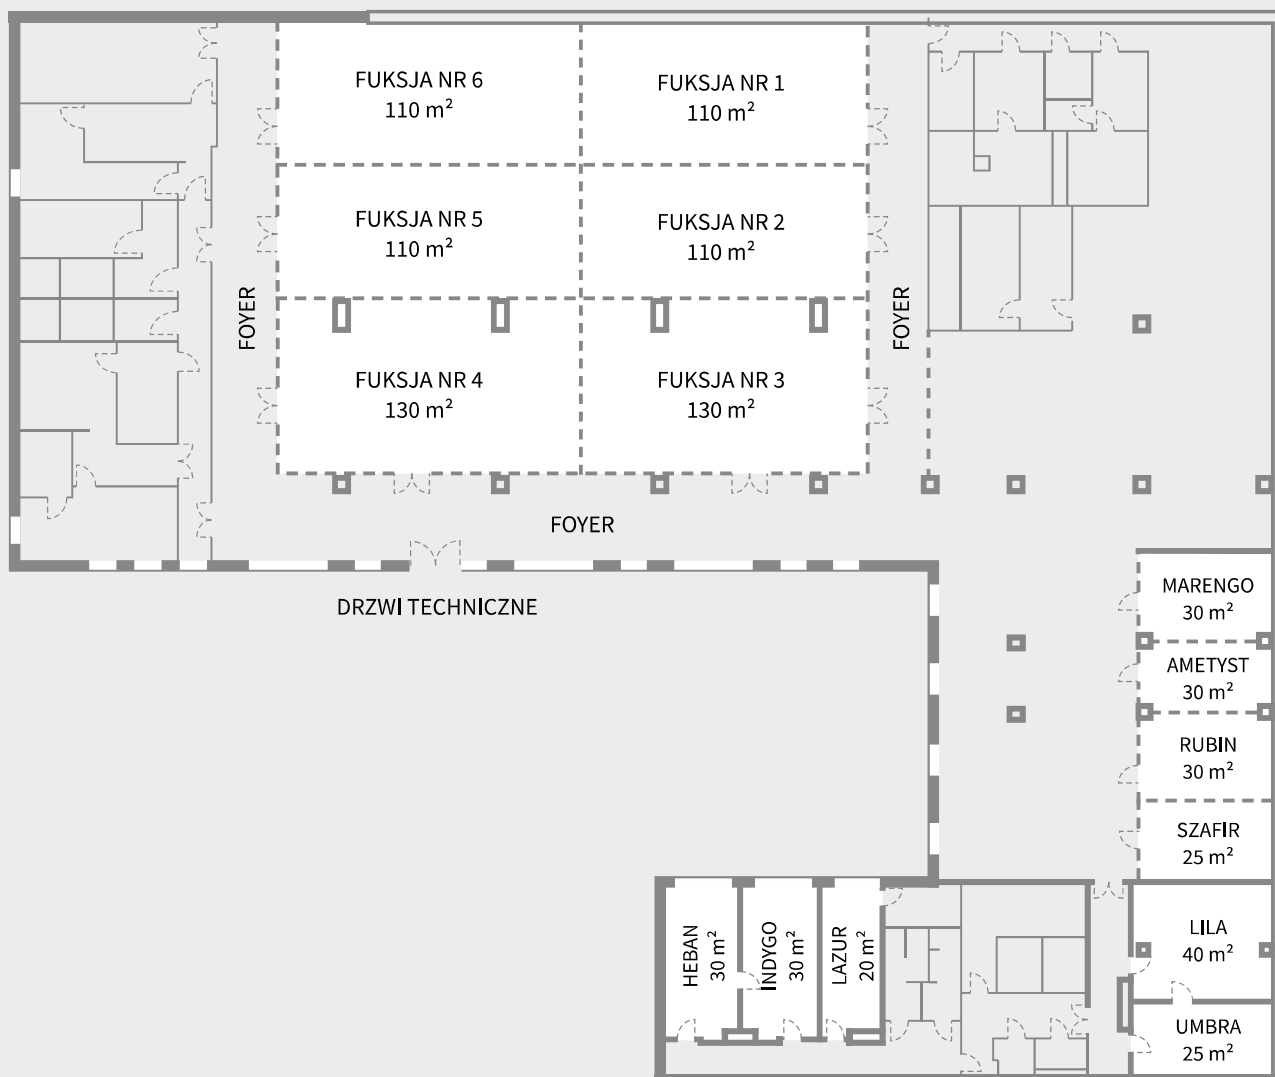

## Zestawienie sal konferencyjnych | Conference rooms' profile

SALE KONFERENCYJNE   CONFERENCE ROOMS		m <sup>2</sup>								
FUKSJA	NR 1	110	110	50	48	30	72			
	NR 2	110	110	50	48	30	72	144	228	300 (1,2,5,6)
	NR 3	130	120	60	56	34	84	-		-
	NR 4	130	110	60	56	34	84	-		-
	NR 5	110	110	50	48	30	72		228	
	NR 6	110	110	50	48	30	72	144		300 (1,2,5,6)
	MARENGO	30	30	16		16	-			
	AMETYST	30	25	12	40	12	-	48	72	
	RUBIN	30	25	12		12	-			96
	SZAFIR	25	25	12	40	12	-	48	-	
	HEBAN	30	30	16	-	16	-	-	-	-
	INDYGO	30	30	16	-	16	-	-	-	-
	LAZUR	20	20	10	-	10	-	-	-	-
	LILA	40	40	20	25	20	-	-	-	-
	UMBRA	25	25	12	-	12	36	-	-	-

### SALE BALOWE | BALLROOMS

	FUKSJA	700	680	320	320	-	-	450
	FUKSJA + FOYER	1000	-	-	-	-	-	650

## Sala Balowa | The Grand Ballroom

Powierzchnia	700 m <sup>2</sup>	Surface	700 m <sup>2</sup>
Wysokość	5,2 m	Height	5,2 m
Rozmiar drzwi	7 m x 4 m	Door size	7 m x 4 m
Wbudowany AV	system nagłośnieniowy, ekran i projektory, indywidualne oświetlenie sali	Built - in AV	sound system, screens and projectors, individually controlled lighting

## Plan sal konferencyjnych | Conference rooms' layout