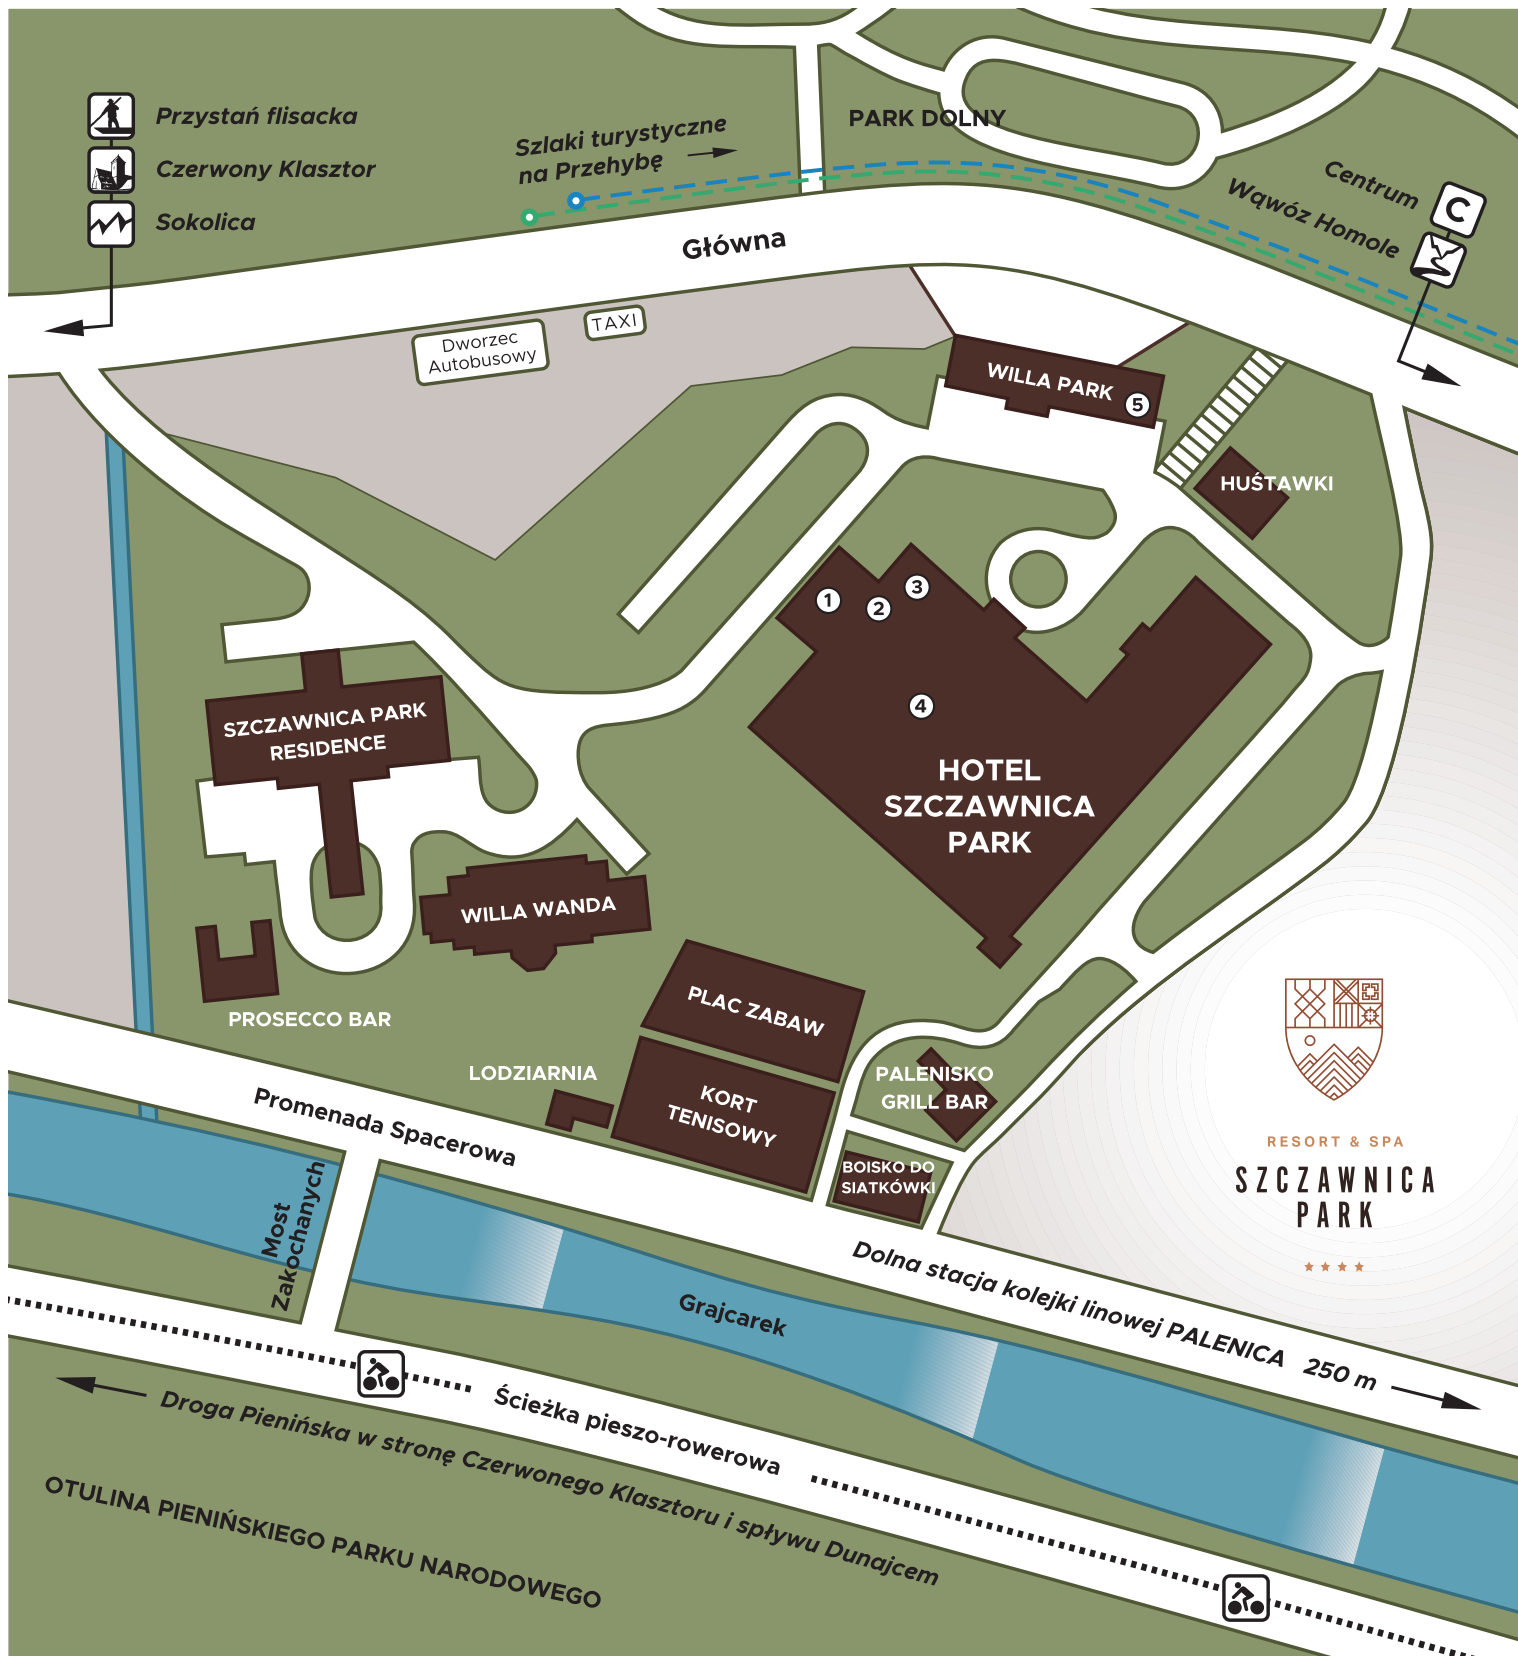

①
Restauracja à la carte Kwiat Paproci
Codziennie 13⁰⁰ – 22⁰⁰

②
Kolory Wiatru Café & Pizza
Codziennie 13⁰⁰ – 22⁰⁰

③
Lobby Bar Echo Leśne
Codziennie 10⁰⁰ – 22⁰⁰
Piątek-sobota 10⁰⁰ – 23⁰⁰

④
Mikroklimat SPA & Wellness
09⁰⁰ – 21⁰⁰ gabinety kosmetyczne
09⁰⁰ – 20⁰⁰ baseny
20⁰⁰ – 22⁰⁰ baseny dla dorosłych

⑤
Biała Woda Music Bar
Piątek-sobota 20⁰⁰ – 01⁰⁰

Palenisko Grill & Bar
Codziennie 13⁰⁰ – 22⁰⁰

Lodziarnia
Codziennie 11⁰⁰ – 19⁰⁰

Godziny otwarcia Lodziarni oraz Paleniska Grill Bar mogą być zależne od pogody