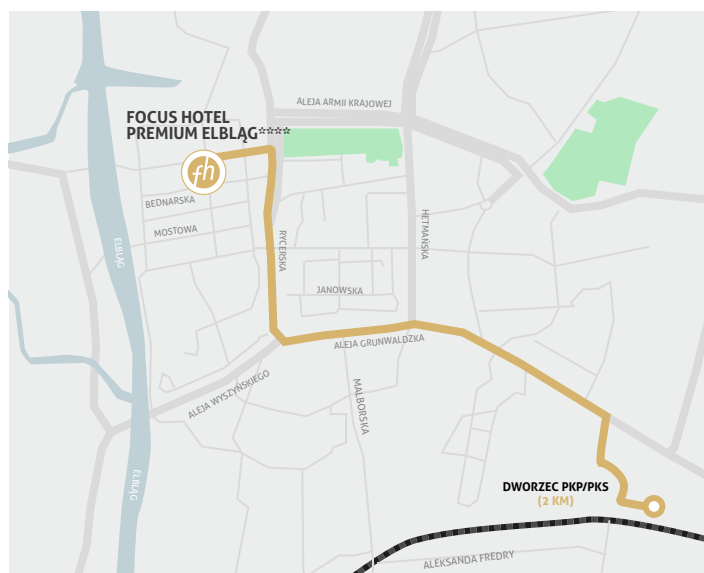

Focus Hotel Premium Elbląg*****

Hotel	Liczba pokoi	Nazwa sali	Powierzchnia m²	Liczba osób w ustawieniach:			
				Ustawienie „U”	Ustawienie teatralne	Bankiet zasiadany	Ustawienie szkolne
Focus Hotel Premium Elbląg *****	85	Karol + Gustaw	270	60	250	210	140
		Gustaw	144	40	150	140	80
		Karol	72	30	80	80	50
		Dom Królów	300	–	–	240	–
		Patio / szklany dach	160	30	120	80	70
		Patio łoża	95	30	100	80	50
		Fryderyk	65	22	66	60	36
		Władysław IV (VIP)	16	–	–	–	–

Focus Hotel Premium Elbląg *****

Stary Rynek 54-59
82-300 Elbląg

CO NAS WYRÓŻNIA?

Kawa i kanapka na wynos gratis

Dzieci do 16 roku życia śpią za darmo

Szybki Internet gratis

Zapraszamy do pozostałych obiektów sieci

FOCUS HOTELS