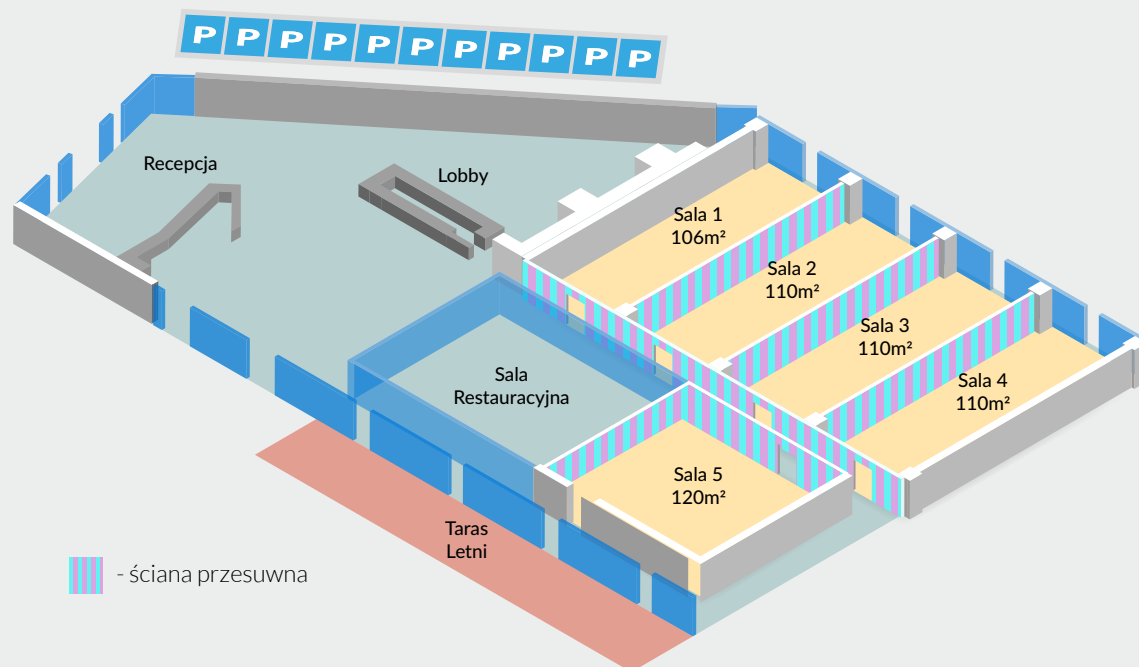

Restauracja i bar

- restauracja serwująca dania kuchni międzynarodowej
- bogaty bufet śniadaniowy
- organizacja wesel, spotkań, imprez okolicznościowych

Usługi dodatkowe

- 8 sal konferencyjnych o łącznej powierzchni 1350 mkw
- organizacja spotkań i szkoleń
- do śniadania kanapka i kawa na wynos gratis
- dzieci do lat 16-stu śpią za darmo w pokoju z opiekunami
- strefa wellness z saunami, jacuzzi i lodopadem
- SPA
- akceptujemy zwierzęta
- parking

Focus Hotel Premium Lublin Conference & SPA

Hotel	Liczba pokoi	Nazwa sali	Powierzchnia m ²	Liczba osób w ustawieniach:			
				Ustawienie „U”	Ustawienie teatralne	Bankiet zasiadany (stoły okrągłe/prostokąt)	Ustawienie szkolne
Focus Hotel Premium Lublin Conference & Spa ****	87	Sala 1	106	40	60	30-40	40
		Sala 2	110	40	60	30-40	40
		Sala 3	110	40	60	30-40	40
		Sala 4	110	40	60	30-40	40
		Sala 5	120	40	80	40-60	50
		Sala Restauracyjna	120	40	80	40-60	50
		Sale łączone 1+2, 3+4	216, 220	100	150	100	80
		Sale łączone 1+4	442	200	350	200	160
		Sale łączone 5 + Restauracyjna	265	140	250	120	140
		Sale łączone 1-4 + 5+Restauracyjna	770	-	600	400	-