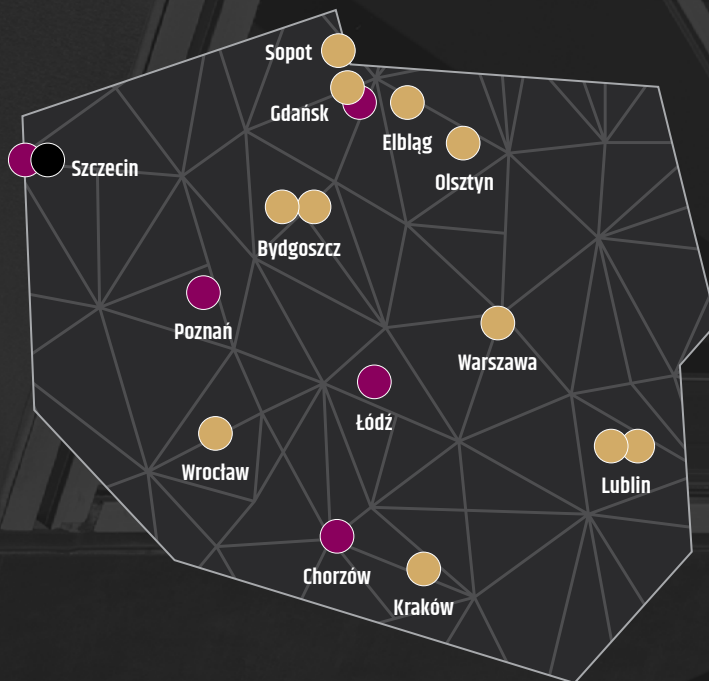

Focus Hotel Premium Olsztyn

+48 44 333 33 33 | olsztyn.premium@focushotels.pl

Zeskanuj QR kod i zarezerwuj swój pobyt