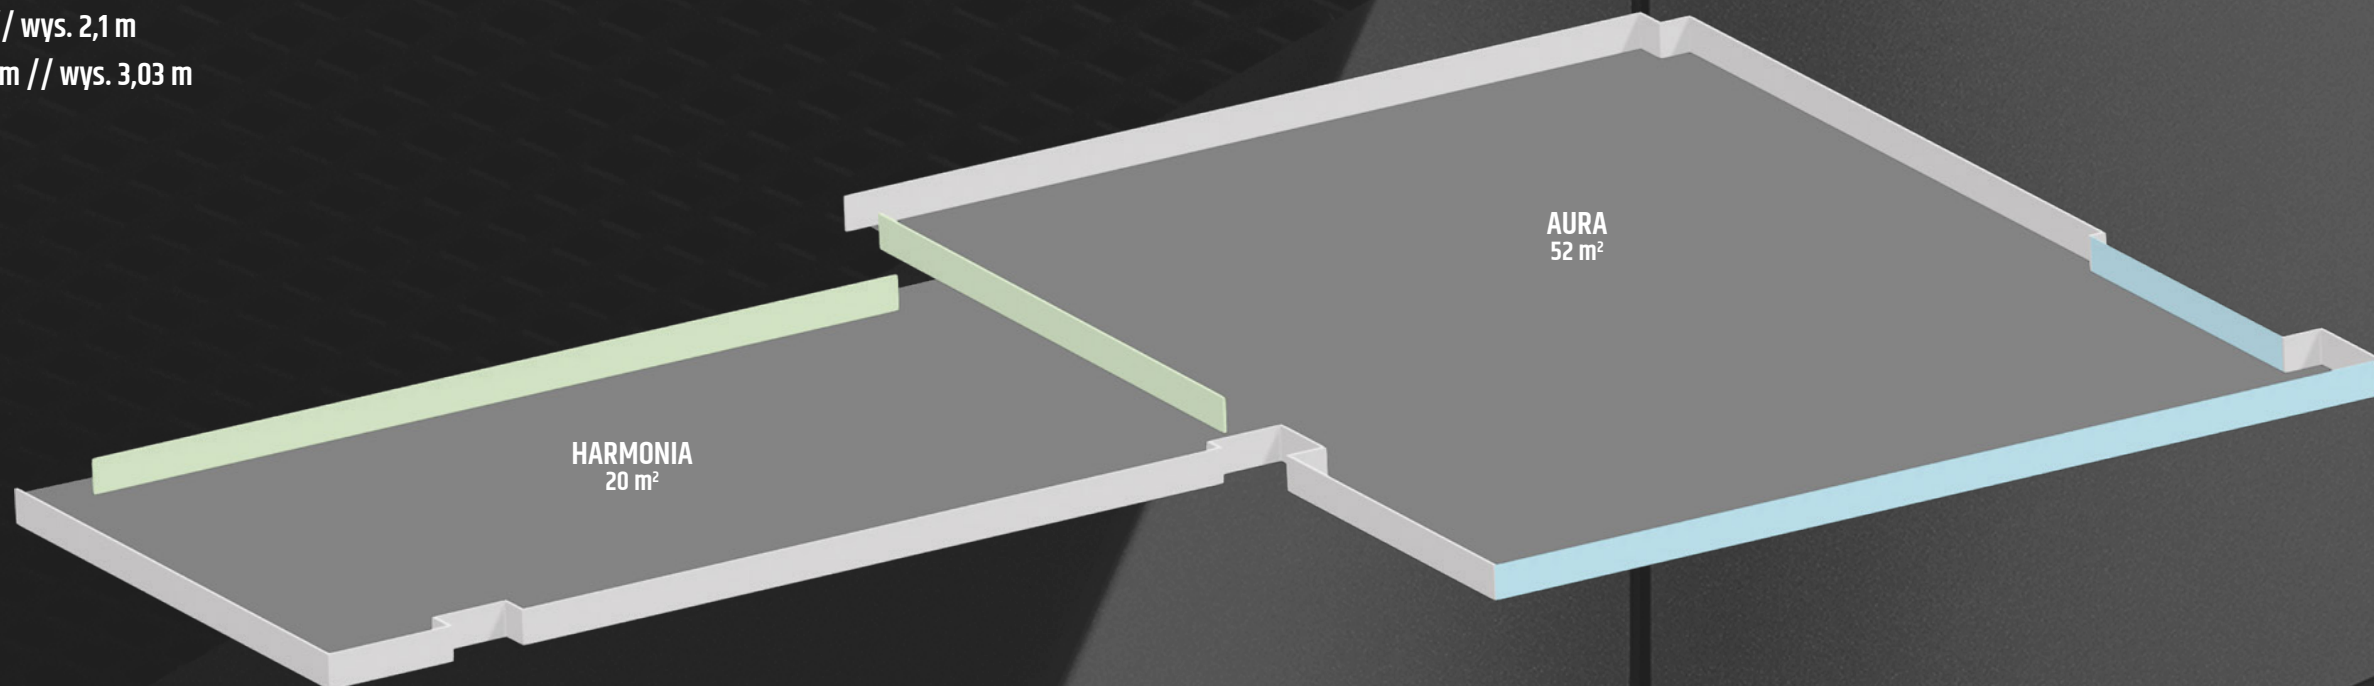

focushotel

PREMIUM

Focus Hotel Olsztyn Premium

SALE KONFERENCYJNE

Przestrzeń konferencyjna, dostosowana do potrzeb Twojego wydarzenia

- Dwie nowoczesne sale o powierzchni 52 m² i 20 m²
- Możliwość łączenia sal – stwórz większą przestrzeń i zaaranżuj pomieszczenia pod swój event
- Lobby bar w bezpośrednim sąsiedztwie sal – idealny na poczęstunek, networking lub mniej formalne rozmowy
- Mobilne ściany umożliwiające elastyczną aranżację – podział na strefy relaksu, pracy lub prezentacyjne
- Idealne miejsce na konferencje, szkolenia, prezentacje i warsztaty
- Przemysłana akustyka i pełne wyposażenie multimedialne
- Profesjonalna obsługa techniczna na miejscu
- Możliwość wykorzystania całej przestrzeni parteru (sale konferencyjne, lobby bar i restauracja) – jako spójnego openspace idealnego na wyjątkowe wydarzenia, przyjęcia lub spotkania integracyjne

Hotel	Liczba pokoi	Nazwa sali	Powierzchnia m ²	Liczba osób w ustawieniach:			
				Ustawienie „U”	Ustawienie teatralne	Bankiet zasiadany	Ustawienie szkolne
Focus Hotel Premium Olsztyn ****	79	Restauracja + Lobby bar	286	—	—	84	—
		Aura	52	25	60	40	30
		Harmonia	20	—	12	22	—
		Aura + Harmonia	72	25	70	62	35

RZUT PRZESTRZENI KONFERENCYJNEJ

AURA // 5,5 m x 8,6 m // wys. 2,1 m

HARMONIA // 3 m x 6,5 m // wys. 3,03 m

— - ścianki mobilne

— - okna

RESTAURACJA SUSZ

Kulinarna różnorodność w miejskim stylu

Restauracja hotelowa harmonijnie łączy nowoczesny design z europejską kuchnią pełną aromatycznych ziół, leśnych akcentów oraz tradycyjnych smaków Warmii, podanych w autorskich aranżacjach Szefa Kuchni.