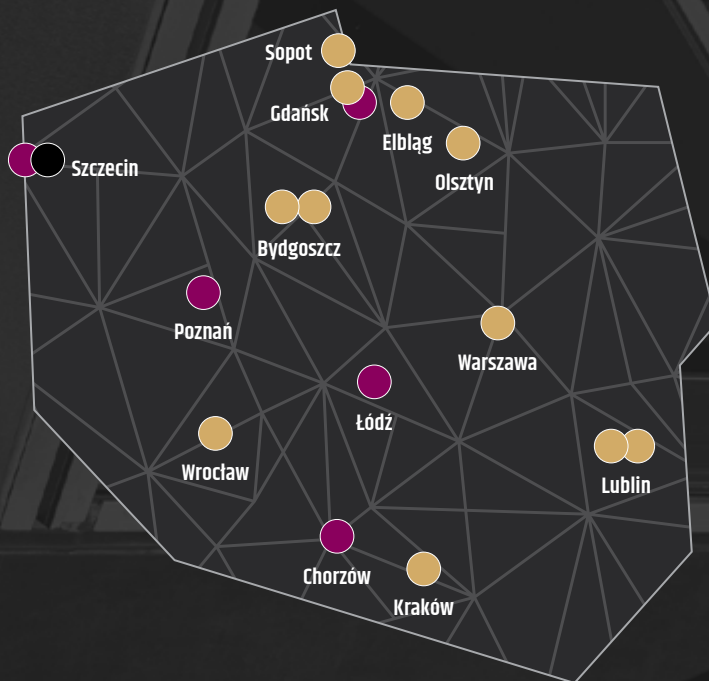

Położenie

Hotel znajduje się ok. 20 min. spacerem od Gdańskiej Starówki, przy trasie krajowej nr 7 w kierunku z Warszawy do Gdańska.

Odległości

- lotnisko - 17 km, dworzec PKP - 3 km,
- dworzec PKS - 3 km, Ergo Arena - 15,5 km
- dogodny dojazd do Dworca PKP gwarantują autobusy odjeżdżające z przystanku usytuowanego zaraz przy hotelu. Niedaleko obiektu znajduje się również przystanek tramwajowy, z którego można dojechać zarówno na plażę, jak i do centrum miasta