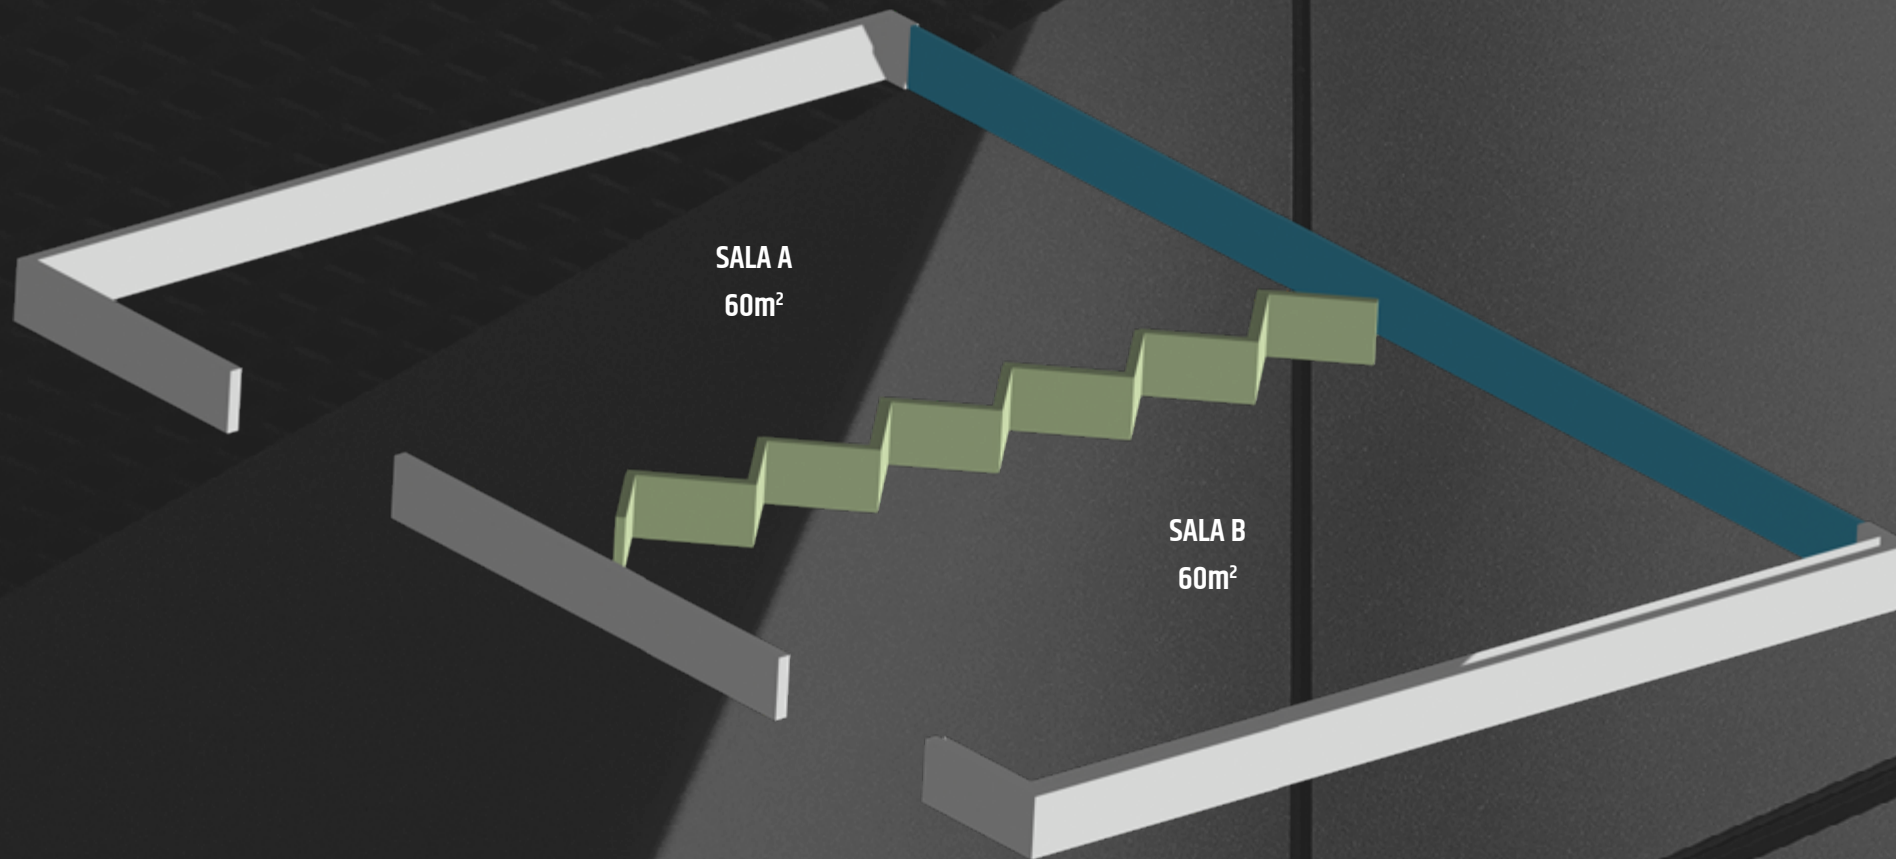

focushotel

Focus Hotel Gdańsk

SALE KONFERENCYJNE

Przestrzeń konferencyjna, która rośnie razem z Twoim wydarzeniem

Każda z sal po 60m², mobilna ściana umożliwia łączenie przestrzeni i tworzenie indywidualnych konfiguracji, pełne wyposażenie techniczne i multimedialne, do 120 osób. Idealne miejsce na kameralne szkolenia, konferencje czy spotkania biznesowe. Profesjonalna obsługa techniczna na miejscu.

2 SALE
KONFERENCYJNE

PEŁNE WYPOSAŻENIE
TECHNICZNE
I MULTIMEDIALNE

DO 120 OSÓB

NATURALNE
OŚWIETLENIE

Hotel	Liczba pokoi	Nazwa sali	Powierzchnia m ²	Liczba osób w ustawieniach:			
				Ustawienie „U”	Ustawienie teatralne	Bankiet zasiadany	Ustawienie szkolne
Focus Hotel Gdańsk***	99	Sala A	60	26	40	30	30
		Sala B	60	26	40	30	30
		Sala AB	120	52	80	60	60

RZUT PRZESTRZENI KONFERENCYJNEJ

SALA A // 60m²
SALA B // 60m²
SALA AB // 120m²

 - przeszklenia
 - ścianki mobilne

RESTAURACJA I PATIO

Restauracja w Hotelu Focus Gdańsk oferuje kulinarną różnorodność w miejskim stylu — goście mogą tu skosztować dań kuchni międzynarodowej: od lekkich sałat i makaronów, przez aromatyczne zupy, po soczyste mięsa i desery