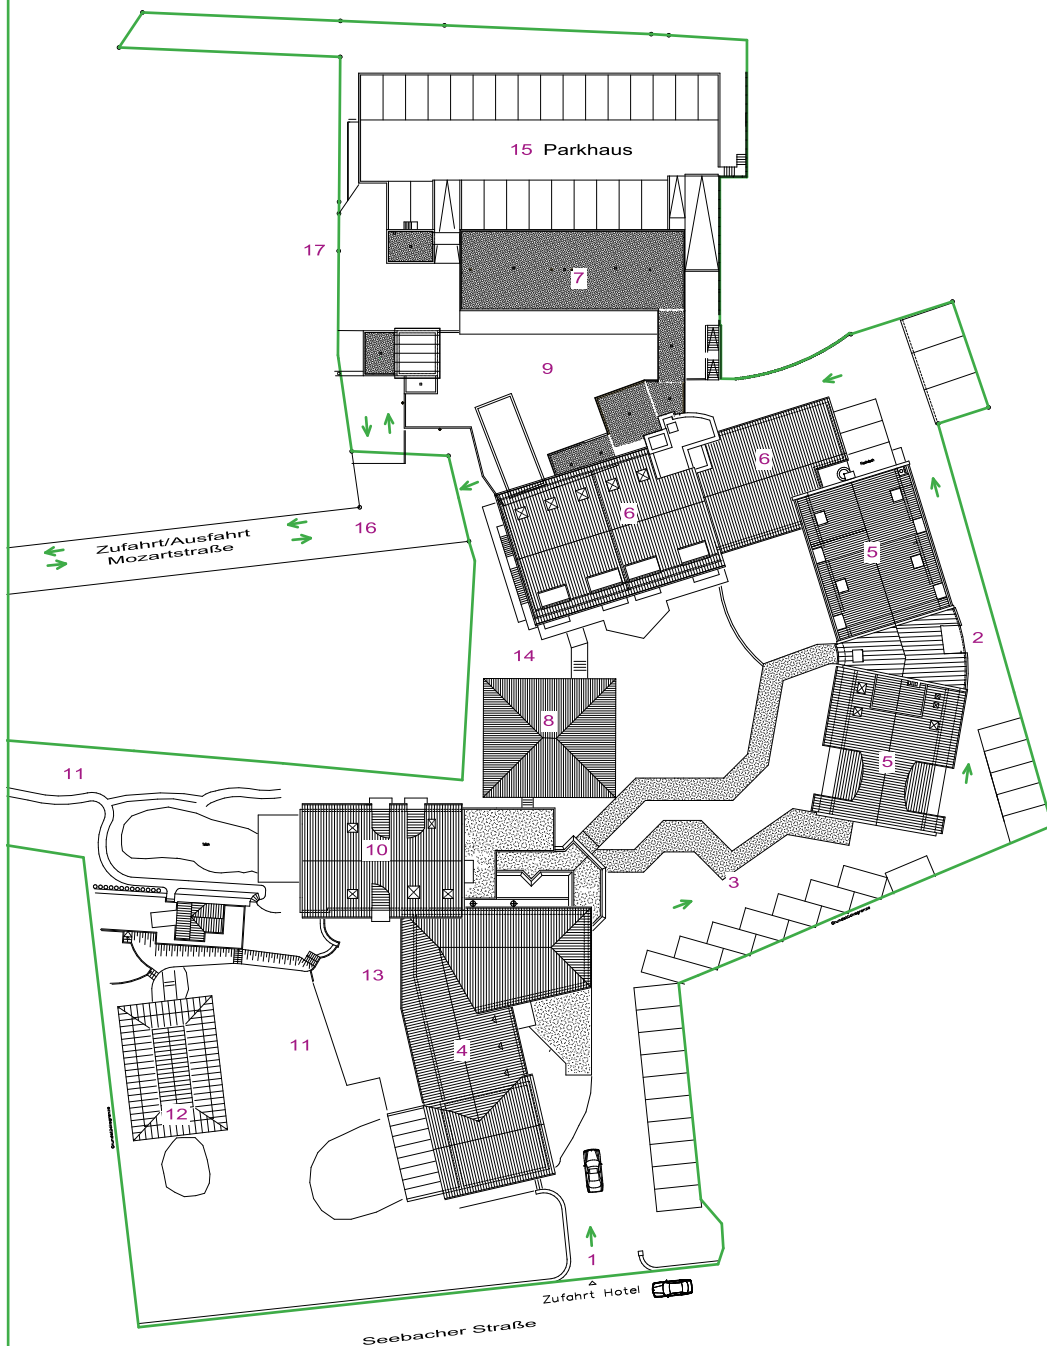

# Lageplan

**1. Hoteleinfahrt** Seebacher Straße mit Umfahrt und Parkplätzen

**2. Haupteingang** Rezeption

**3. Eingang Restaurant** (Rollstuhlgeeignet)

**4. Restaurantgebäude**

- Hotelzimmer: 503–534

- Restaurant

- Banketträume: Schöne Anna, Feuerberg, Herrenberg, Rieslingstube, Burgunderstube

**5. Rezeptionsgebäude**

- Hotelzimmer 001–454

- Rezeption

- Banketträume: Michelsberg, Spielberg, Steinberg, Hochmess

**6. Wellnessgebäude**

- Hotelzimmer 621–643

- Hallenbad und Liegewiese, Wellnessoase mit Saunalandschaft

- Übergang zu Wellnesspavillon über Außenbalkon

- Wartebereich für Behandlungen in der WellnessOase

- 3 Behandlungsräume

- 6 Erlebnis-Ruheräume z.B. mit Wärmeliegen, Wasserbetten, Schaukelnestern, Panoramablick und mit viel Ruhe zum Entspannen.

- Zugang zum Freibad mit Dachgarten und zur Außensauna

- Hamam-(Anwendungen)

- Fitnessraum

- Banketträume: Mandelgarten, Fuchsmantel, Honigsäckel

**7. Poolgebäude**

- Hotelzimmer 701–714

**8. Wellnesspavillon**