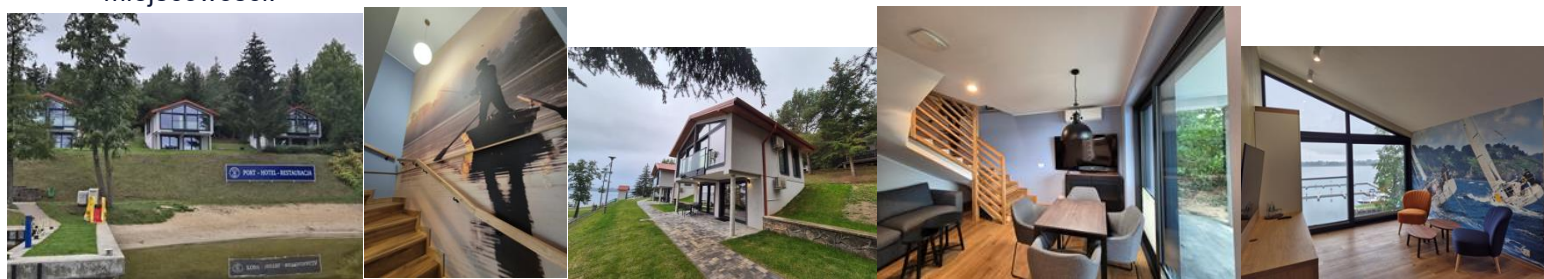

ZACUMUJ W PORCIE NAD JEZIOREM TAŁTY...

➤ Pobyt w domku tematycznym

Pobyt w jednym z tematycznych domków nad malowniczym jeziorem Tałty. Spędź dni pełne relaksu, przygód i odkryć w Hotelu Robert's Port. W ramach oferty gwarantujemy niezapomniane doświadczenia i liczne udogodnienia. **Domek Zdrowie, Domek Wędkarza lub Domek Żeglarza** - wybór należy do Ciebie! Każdy z naszych tematycznych domków oferuje unikalny wystrój i atmosferę, które pozwolą Ci zanurzyć się w wybranym temacie:

- ✓ Domek Zdrowie: Idealny dla tych, którzy szukają relaksu i odnowy, z prywatną sauną, wanną relaksującą wielofunkcyjnym urządzeniem masującym całe ciało. Domek dostępny dla osób z niepełnosprawnościami dla każdego z poziomów.
- ✓ Domek Wędkarza: Dla miłośników wędkarstwa, z edukacyjnymi materiałami i tematycznym wystrojem.
- ✓ Domek Żeglarza: Dla pasjonatów żeglarstwa, z możliwością nauki podstawowych umiejętności i historią lokalnych miejscowości.

➤ Cumowanie w kei z dostępem do infrastruktury portowej i możliwością pobytu w domkach tematycznych

Cumowanie w porcie Hotelu Robert's Port. Ciesz się wygodą i komfortem podczas postoju, korzystając z licznych udogodnień oraz atrakcji dostępnych dla naszych gości. W ramach pakietu:

- ✓ Przyłącze prądowe: Nieograniczony dostęp do przyłącza prądowego w porcie.
- ✓ Przyłącze wodne: Bezpłatny dostęp do przyłącza wodnego przez cały czas cumowania.
- ✓ Sanitariaty i prysznice: Komfortowe sanitariaty oraz prysznice dostępne dla wszystkich naszych gości.
- ✓ Zrzut nieczystości: Możliwość zrzutu nieczystości z pokładu jachtu.
- ✓ Monitoring miejsca cumowania

➤ Dostęp do dodatkowych usług portowych

Zapraszamy do skorzystania z wyjątkowej oferty dodatkowych usług portowych. Ciesz się wygodą i komfortem podczas postoju, korzystając z licznych udogodnień oraz atrakcji dostępnych na terenie obiektu.