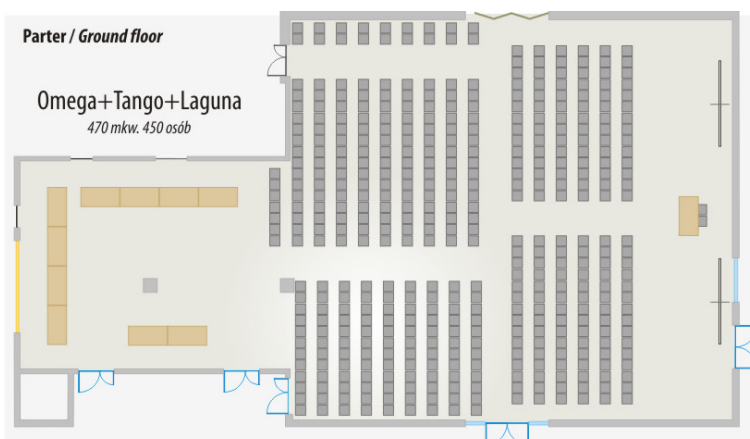

Sale wielofunkcyjne .:. Multifunctional rooms

Omega, Tango, Laguna

Położone na parterze sale z wygodnym wejściem bezpośrednio z hotelowego lobby, połączone mają w sumie 470 mkw. powierzchni. Sale są klimatyzowane i dzielone dźwiękoszczelnymi, składanymi ścianami.

Omega - wysoka na 9 metrów i bez żadnych słupów jest idealnym miejscem sympozjów czy kongresów.

Do sali można wprowadzić dowolny pojazd; świetna akustyka służy koncertom i występom artystycznym

Located on the ground floor with comfortable entrance directly from the hotel's lobby, joint - offer a total of 470 sqm area. The rooms are air-conditioned and shared by soundproof folding walls.

The Omega hall is 9 meters high and has no poles inside. Is perfect for seminars and congresses. To the Omega hall You can enter any vehicle. The Omega has great acoustic for performance: concerts, floorshows or dramatics.

	m²		
OMEGA	364	450 os.	230 os.
TANGO	50	60 os.	50 os.
LAGUNA	50	60 os.	50 os.