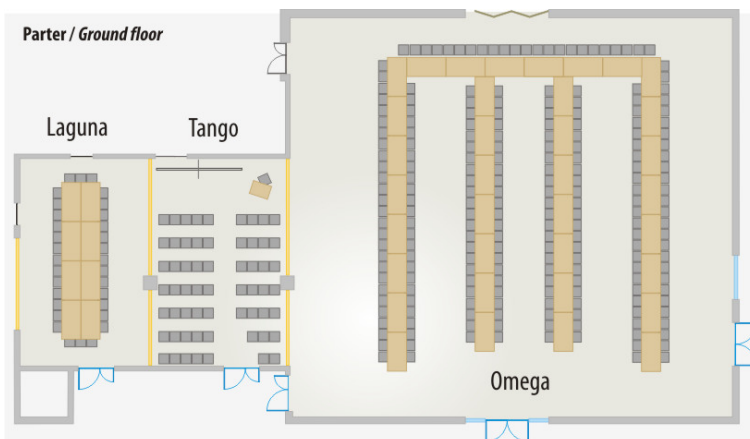

Sale wielofunkcyjne .:. Multifunctional rooms

Omega, Tango, Laguna

Położone na parterze sale z wygodnym wejściem bezpośrednio z hotelowego lobby, połączone mają w sumie 470 mkw. powierzchni. Sale są klimatyzowane i dzielone dźwiękoszczelnymi, składanymi ścianami.

Omega - wysoka na 9 metrów i bez żadnych słupów jest idealnym miejscem sympozjów czy kongresów.

Do sali można wprowadzić dowolny pojazd; świetna akustyka służy koncertom i występom artystycznym

Located on the ground floor with comfortable entrance directly from the hotel's lobby, joint - offer a total of 470 sqm area. The rooms are air-conditioned and shared by soundproof folding walls.

The Omega hall is 9 meters high and has no poles inside. Is perfect for seminars and congresses. To the Omega hall You can enter any vehicle. The Omega has great acoustic for performance: concerts, floorshows or dramatics.

	m²		
OMEGA	364	450 os.	230 os.
TANGO	50	60 os.	50 os.
LAGUNA	50	60 os.	50 os.