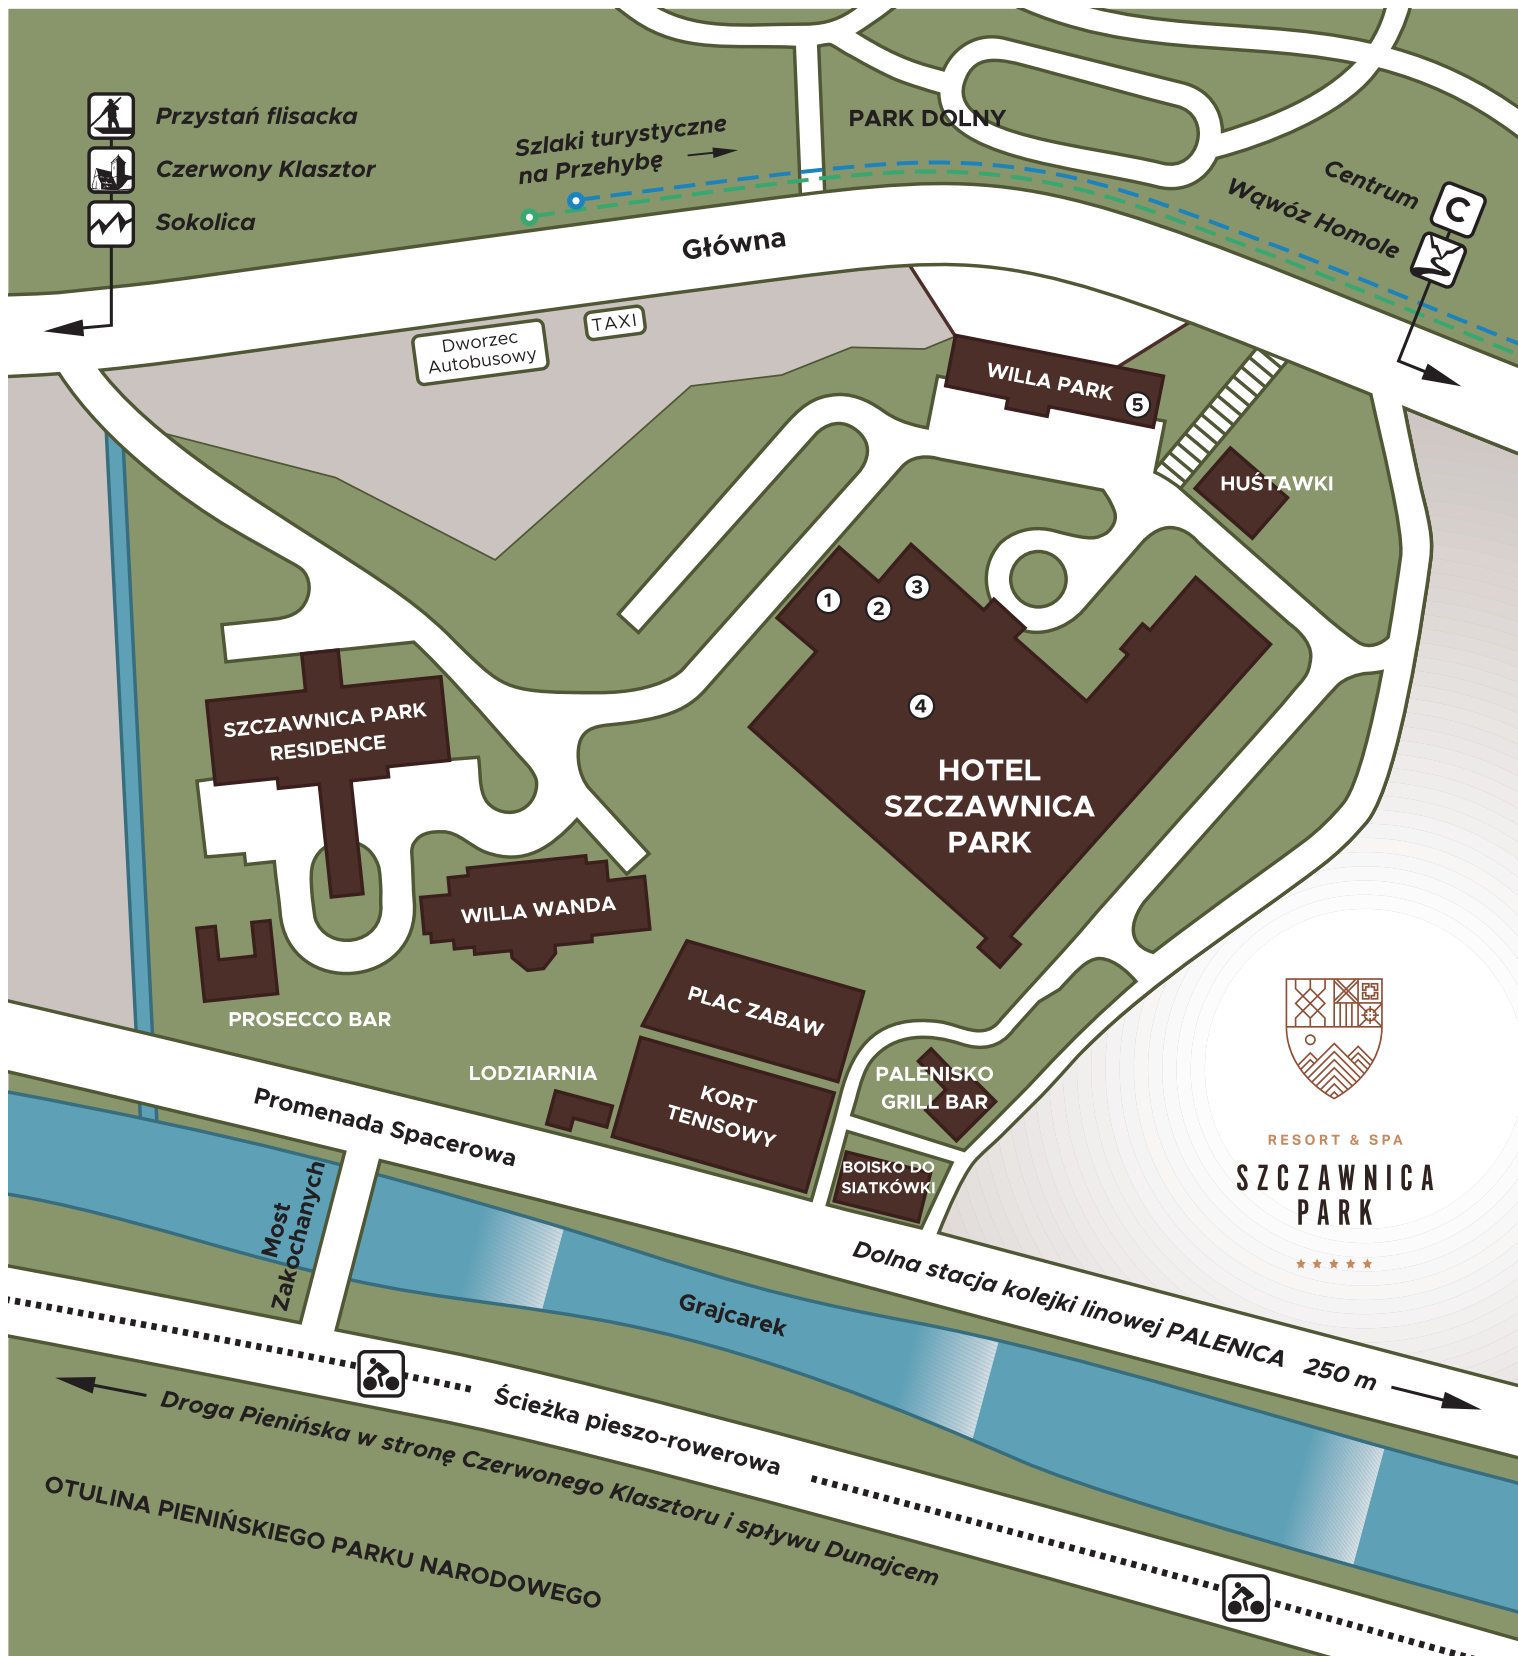

## SOBOTA

**ATRAKCJA MUZYCZNA**

**20:00 – 22:00, WYHAJTANI** – koncert kapeli góralskiej  
**Lobby Bar Echo Leśne, Hotel Szczawnica Park**

**DLA DOROSŁYCH, ATRAKCJA MUZYCZNA**

**19:00 – 00:00, PUB & BILARD** – rezerwacja stolika w Recepcji Hotelu  
**Biała Woda Music Bar, Willa Park**

### **Obiadokolacja 18:00 – 20:00**

Możliwość dokupienia w cenie

99 zł/dorosły, 79 zł/dzieci do lat 12

①  
Restauracja à la carte Kwiat Paproci  
Niedziela-czwartek 13<sup>00</sup> – 21<sup>00</sup>  
Piątek-sobota 13<sup>00</sup> – 22<sup>00</sup>

②  
Kolory Wiatru Café & Pizza  
Poniedziałek-czwartek 14<sup>00</sup> – 21<sup>00</sup>  
Piątek-niedziela 13<sup>00</sup> – 22<sup>00</sup>

③  
Lobby Bar Echo Leśne  
Niedziela-czwartek 10<sup>00</sup> – 22<sup>00</sup>  
Piątek-sobota 10<sup>00</sup> – 23<sup>00</sup>