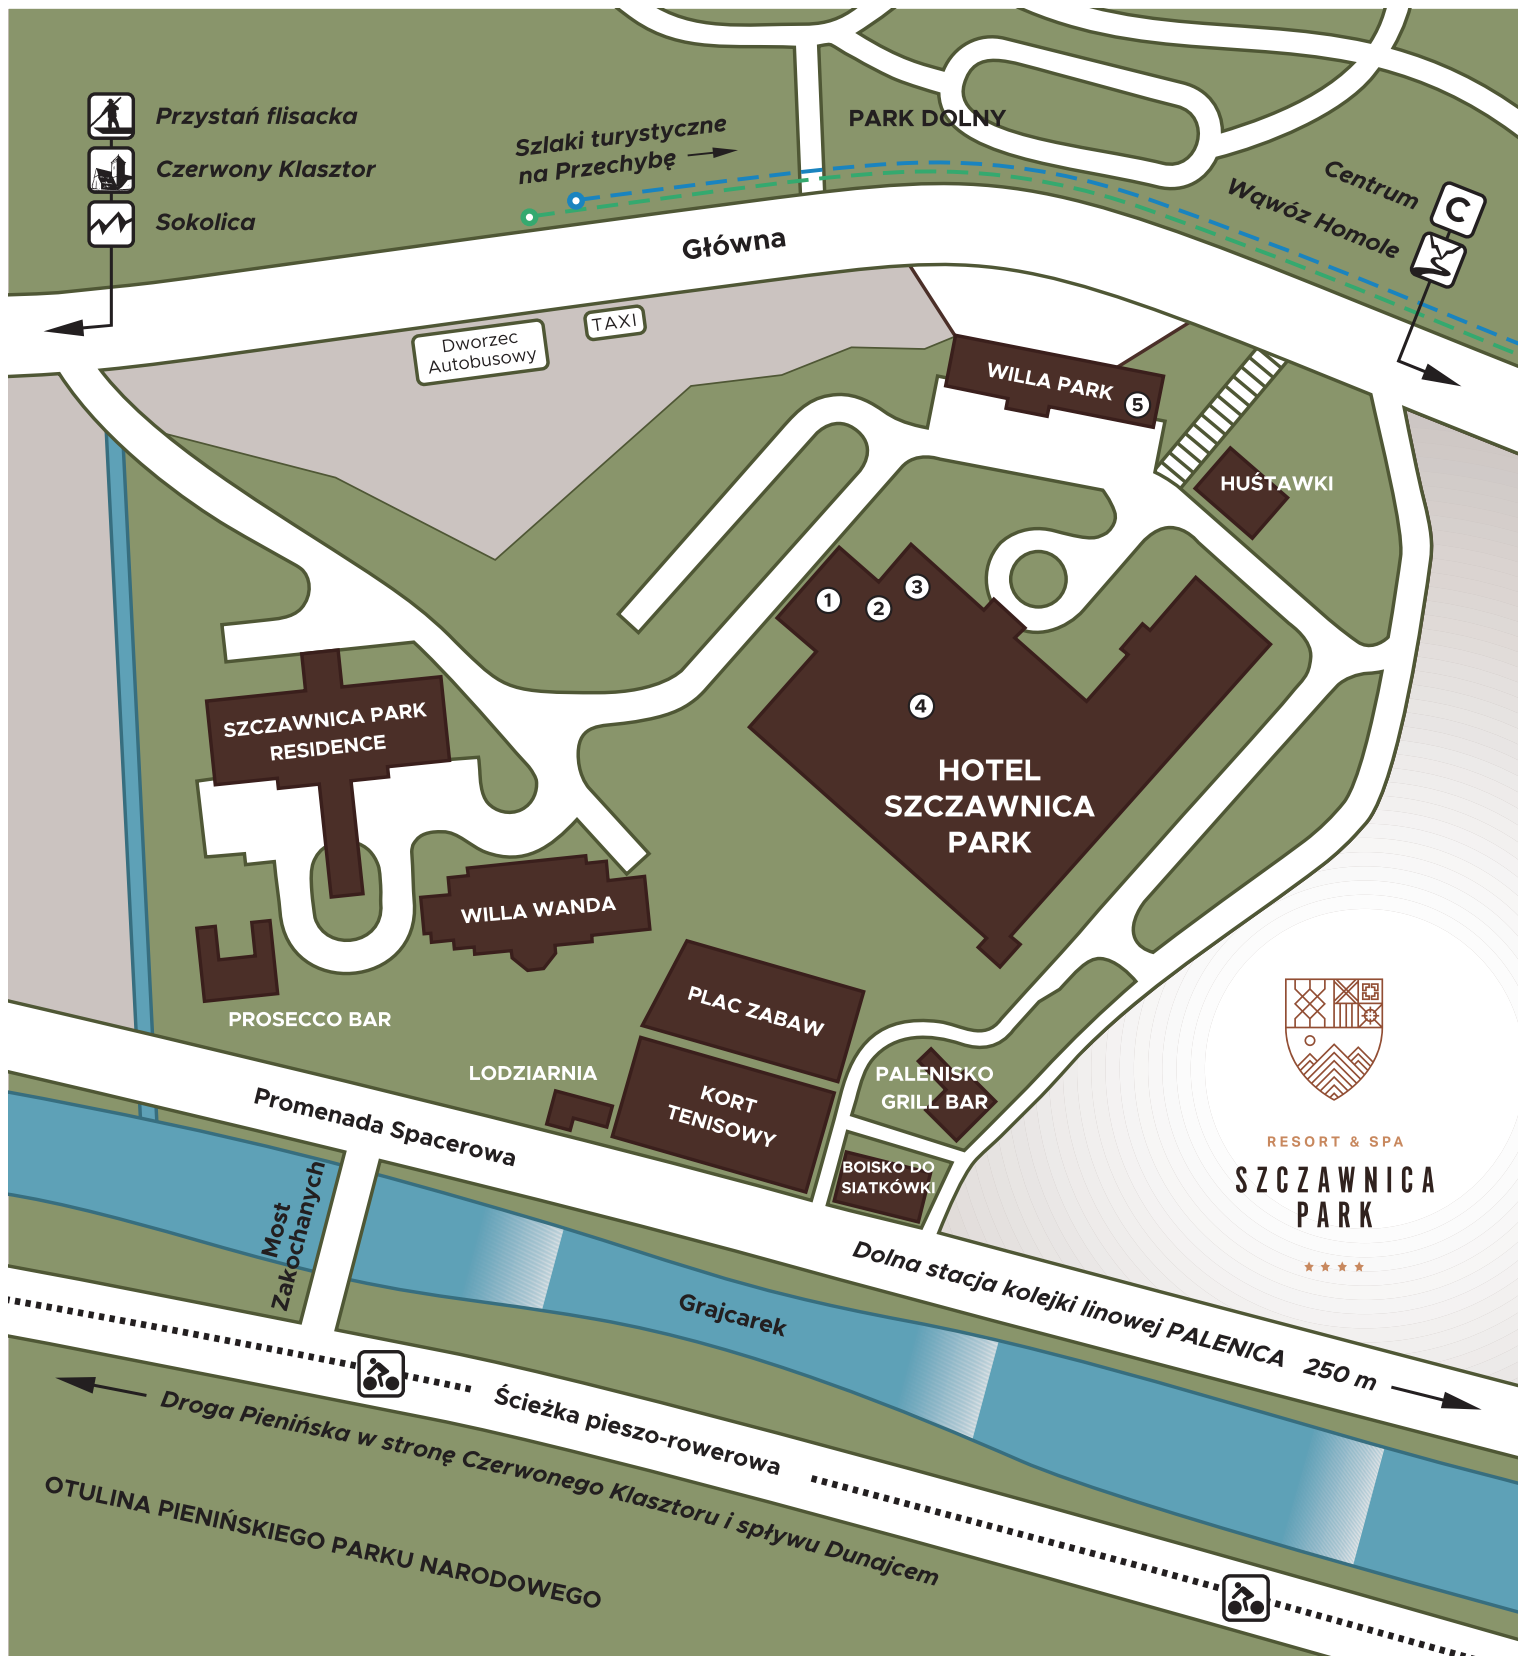

### ATRAKCJA MUZYCZNA

**20:00 - 22:00, MIRKA ZAZIĄBŁO-HUBIAK - koncert wokalistki zespołu Tryptyk**  
Lobby Bar Echo Leśne, Hotel Szczawnica Park

### DLA DOROSŁYCH, ATRAKCJA MUZYCZNA

**20:00 - 1:00, DISCO PARTY - DJ zagra najlepsze taneczne przeboje**  
Biała Woda Music Bar, Willa Park

Mini zagroda z owieczkami przed Resortem - świetna atrakcja dla dzieci i dorosłych

**Śniadania 8:00 - 11:00**

**Obiadokolacje 18:00 - 20:00**

(możliwość dokupienia w cenie 99 zł/dorosły, 79 zł/dzieci do lat 12)

①

Restauracja à la carte Kwiat Paproci  
Od niedzieli do czwartku 13<sup>00</sup>-21<sup>00</sup>  
Od piątku do soboty 13<sup>00</sup>-22<sup>00</sup>

②

Kolory Wiatru Café & Pizza  
Od wtorku do czwartku 14<sup>00</sup>-21<sup>00</sup>  
Od piątku do niedzieli 13<sup>00</sup>-22<sup>00</sup>

③

Lobby Bar Echo Leśne  
10<sup>00</sup>-22<sup>00</sup>

④

Mikroklimat SPA & Wellness  
9<sup>00</sup>-21<sup>00</sup> gabinety kosmetyczne  
9<sup>00</sup>-20<sup>00</sup> baseny i sauny  
20<sup>00</sup>-22<sup>00</sup> baseny i sauny dla dorosłych