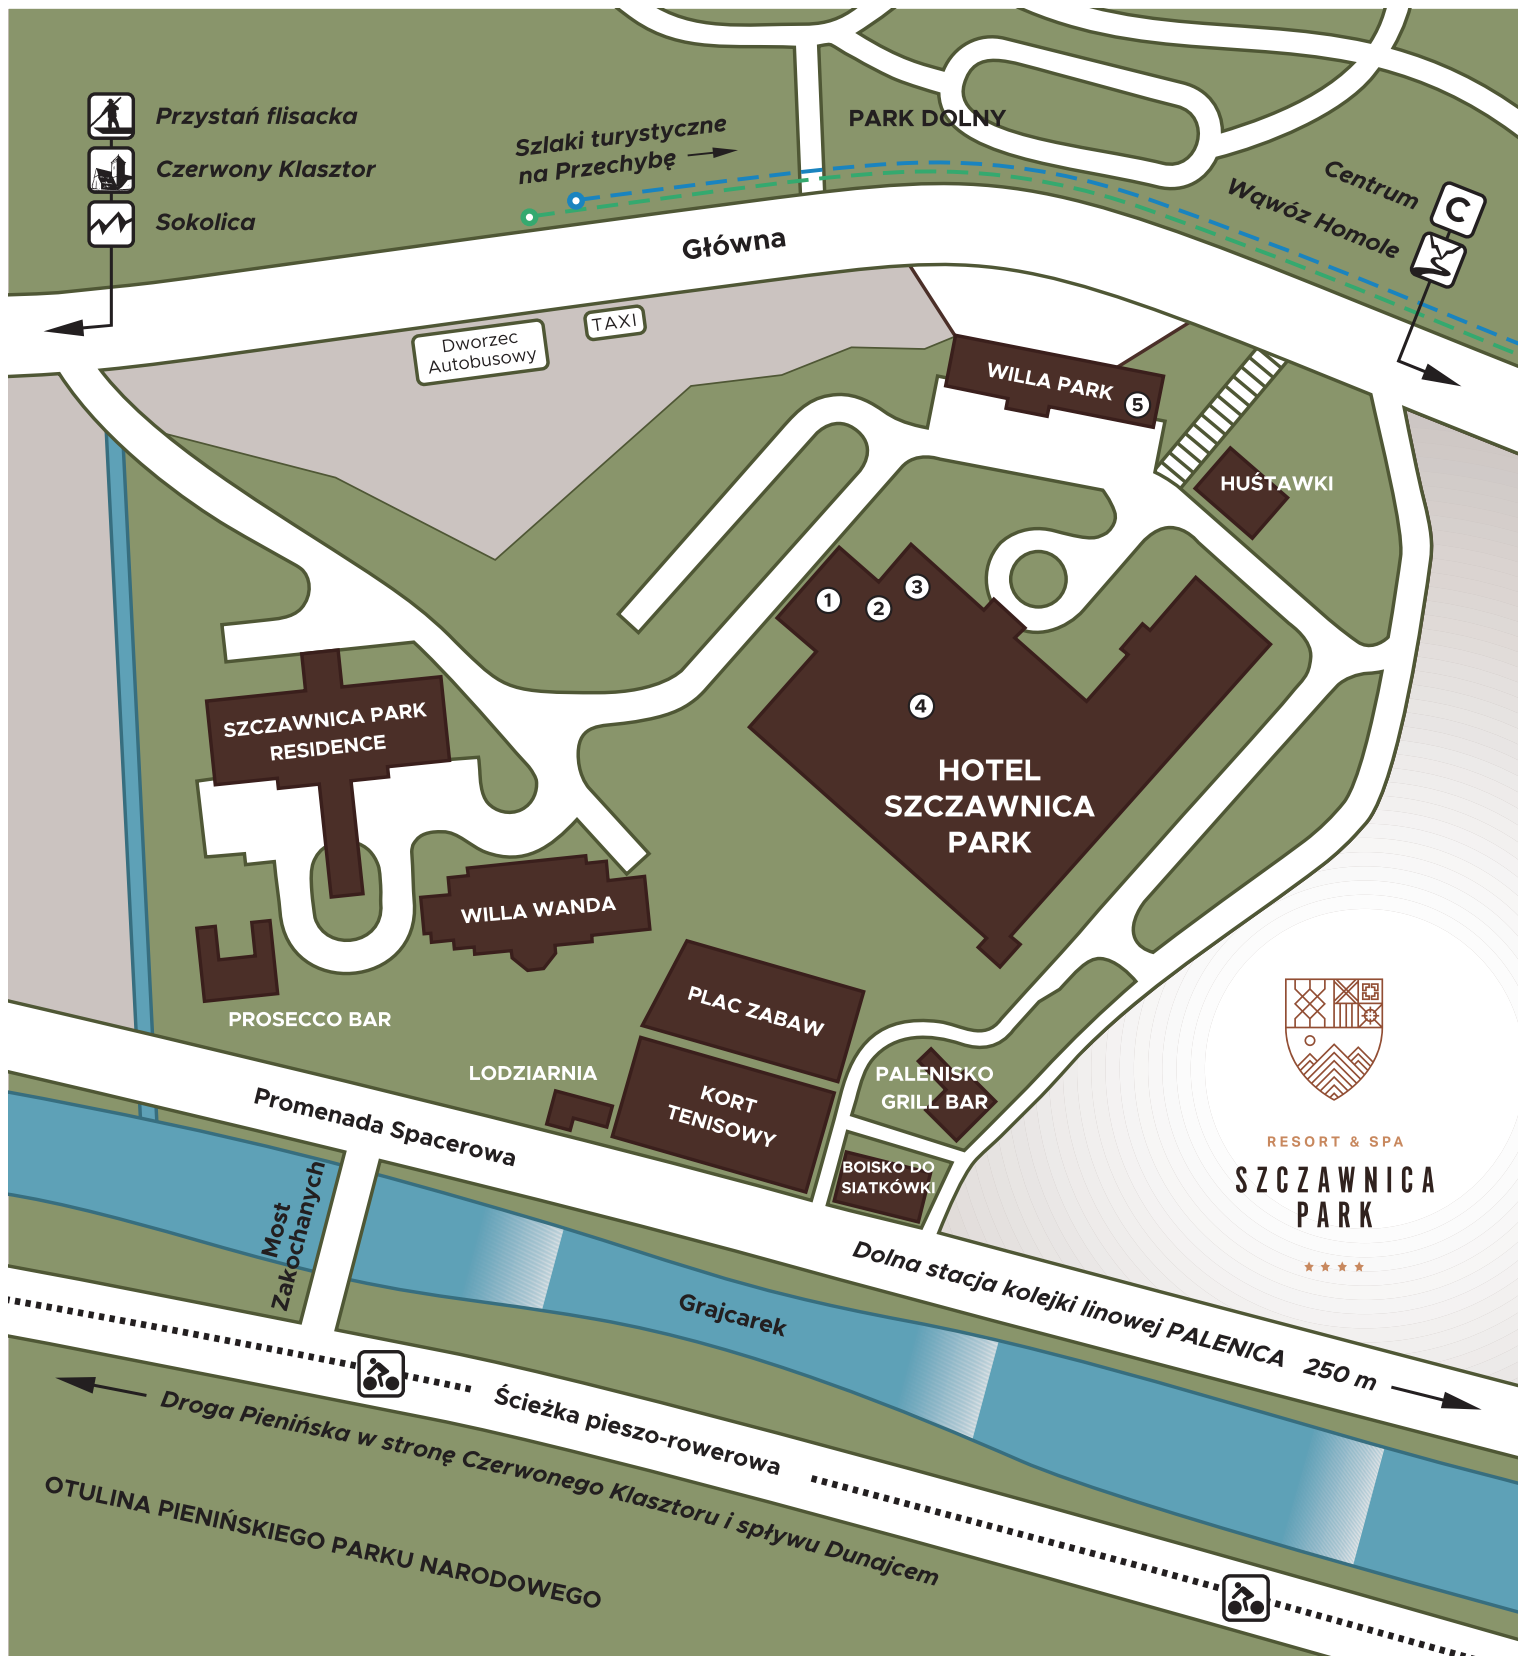

ATRAKCJA MUZYCZNA

20:00 – 22:00, WYHAJTANI – koncert kapeli góralskiej

Lobby Bar Echo Leśne, Hotel Szczawnica Park

DLA DOROSŁYCH, ATRAKCJA MUZYCZNA

18:00 – 00:00, PUB & BILARD

Biała Woda Music Bar, Willa Park

Śniadanie 8:00 – 10:30

Obiadokolacja 18:00 – 20:00

(możliwość dokupienia w cenie 99 zł/dorosły, 79 zł/dzieci do lat 12)

①

Restauracja à la carte Kwiat Paproci
Od niedzieli do czwartku 13⁰⁰-21⁰⁰
Od piątku do soboty 13⁰⁰-22⁰⁰

②

Kolory Wiatru Café & Pizza
Od wtorku do czwartku 14⁰⁰-21⁰⁰
Od piątku do niedzieli 13⁰⁰-22⁰⁰

③

Lobby Bar Echo Leśne
10⁰⁰-22⁰⁰

④

Mikroklimat SPA & Wellness
9⁰⁰-21⁰⁰ gabinety kosmetyczne
9⁰⁰-20⁰⁰ baseny i sauny
20⁰⁰-22⁰⁰ baseny i sauny dla dorosłych

⑤

Biała Woda Music Bar

Palenisko Grill & Bar
(w sezonie)

Lodziarnia
(w sezonie)