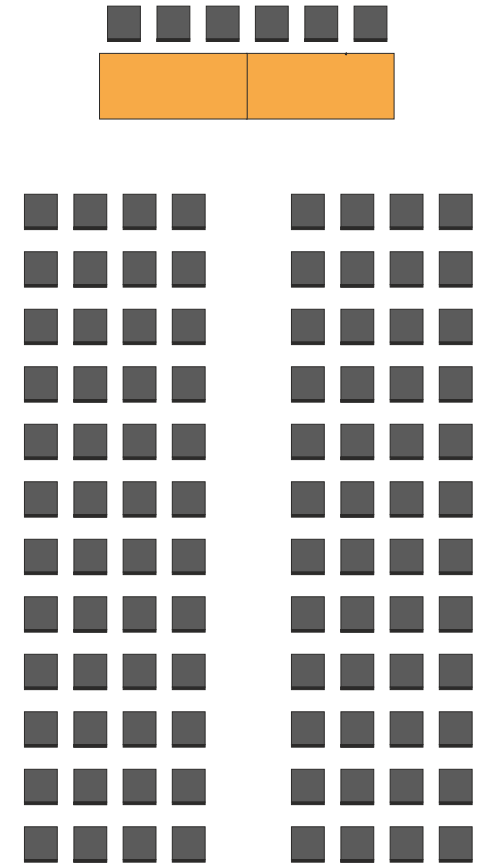

Sala I - „Dywanowa”

Sala II - „Leśna”

Sala III - „Trzciniowa”

MAX 80 OS.

BUFET

DRZWI

MAX 50 OS.

BUFET

DRZWI

MAX 40 OS.

BUFET

DRZWI

MAX 100 OS.

BUFET

DRZWI

Sala IV - „Kwiatowa”

DRZWI TARASOWE

DRZWI TARASOWE

DRZWI TARASOWE

Sala V - „Pod Dębem”