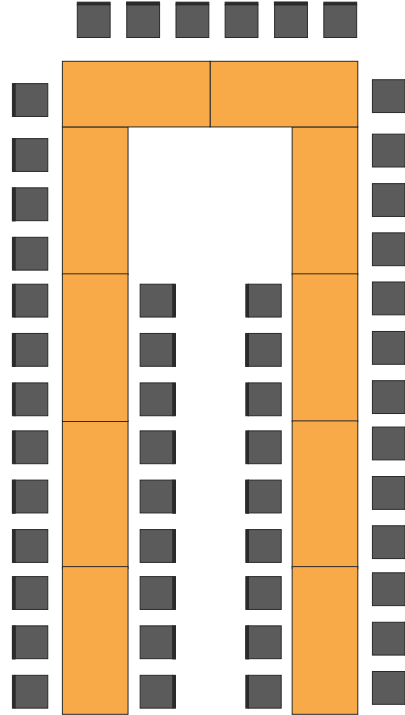

Sala I - „Dywanowa”

Sala II - „Leśna”

Sala III - „Trzciniowa”

MAX 80 OS.

BUFET

DRZWI

MAX 50 OS.

BUFET

DRZWI

MAX 40 OS.

BUFET

DRZWI

MAX 100 OS.

BUFET

DRZWI

Sala IV - „Kwiatowa”

DRZWI TARASOWE

DRZWI TARASOWE

DRZWI TARASOWE

Sala V - „Pod Dębem”