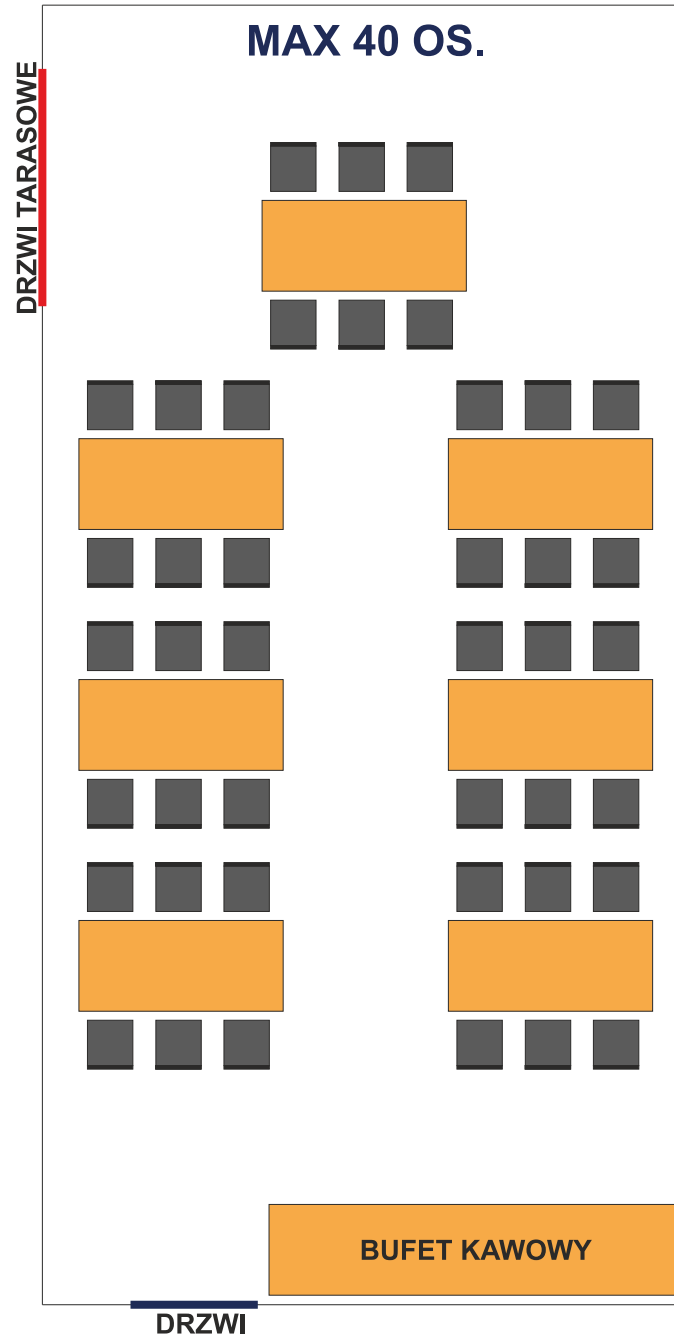

Sala I - „Dywanowa”

Sala II - „Leśna”

Sala III - „Trzciniowa”

MAX 80 OS.

BUFET

DRZWI

MAX 50 OS.

BUFET

DRZWI

MAX 40 OS.

BUFET

DRZWI

MAX 100 OS.

BUFET

DRZWI

Sala IV - „Kwiatowa”

DRZWI TARASOWE

DRZWI TARASOWE

DRZWI TARASOWE

Sala V - „Pod Dębem”