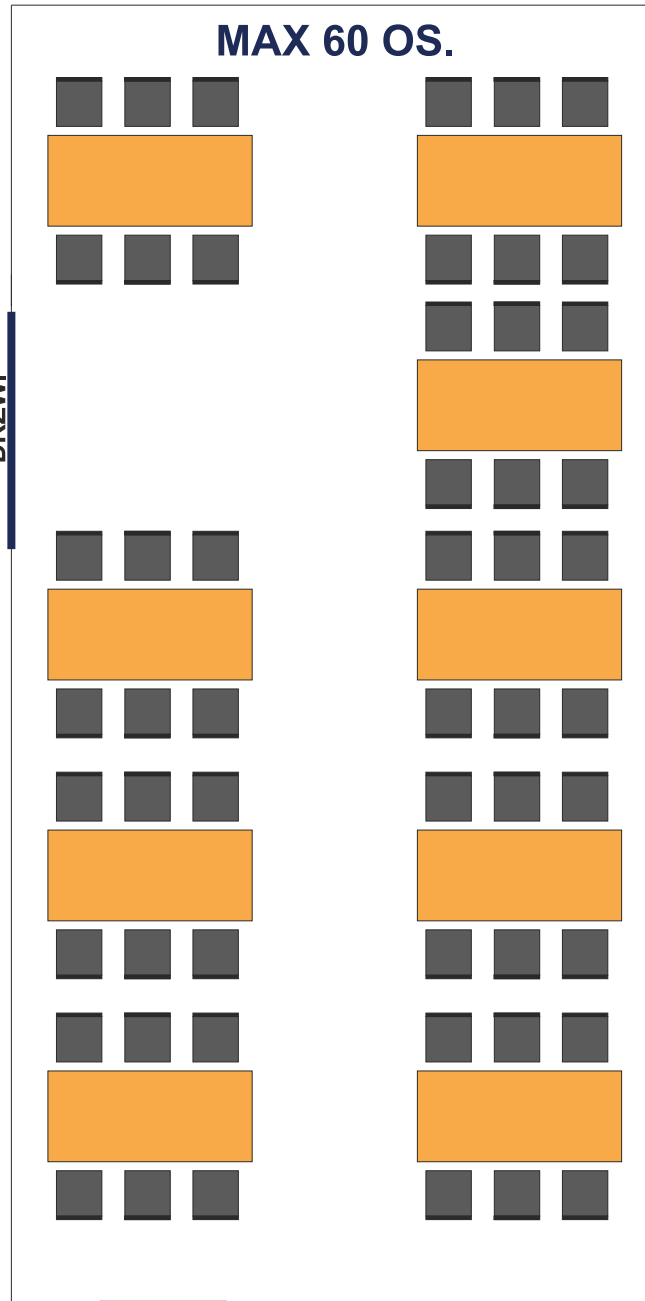

Sala I - „Dywanowa”

Sala II - „Leśna”

Sala III - „Trzciniowa”

MAX 80 OS.

BUFET

DRZWI

MAX 50 OS.

BUFET

DRZWI

MAX 40 OS.

BUFET

DRZWI

MAX 100 OS.

BUFET

DRZWI

Sala IV - „Kwiatowa”

DRZWI TARASOWE

DRZWI TARASOWE

DRZWI TARASOWE

Sala V - „Pod Dębem”