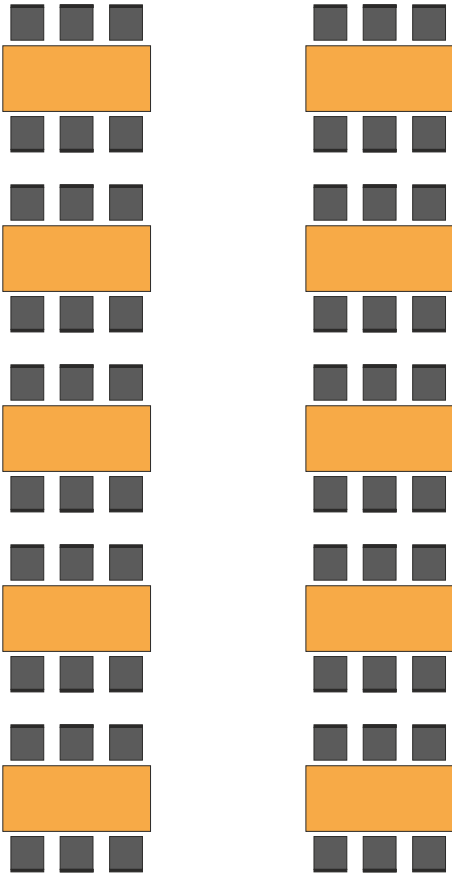

Sala I - „Dywanowa”

Sala II - „Leśna”

Sala III - „Trzciniowa”

MAX 80 OS.

BUFET

DRZWI

MAX 50 OS.

BUFET

DRZWI

MAX 40 OS.

BUFET

DRZWI

MAX 100 OS.

BUFET

DRZWI

Sala IV - „Kwiatowa”

DRZWI TARASOWE

DRZWI TARASOWE

DRZWI TARASOWE

Sala V - „Pod Dębem”