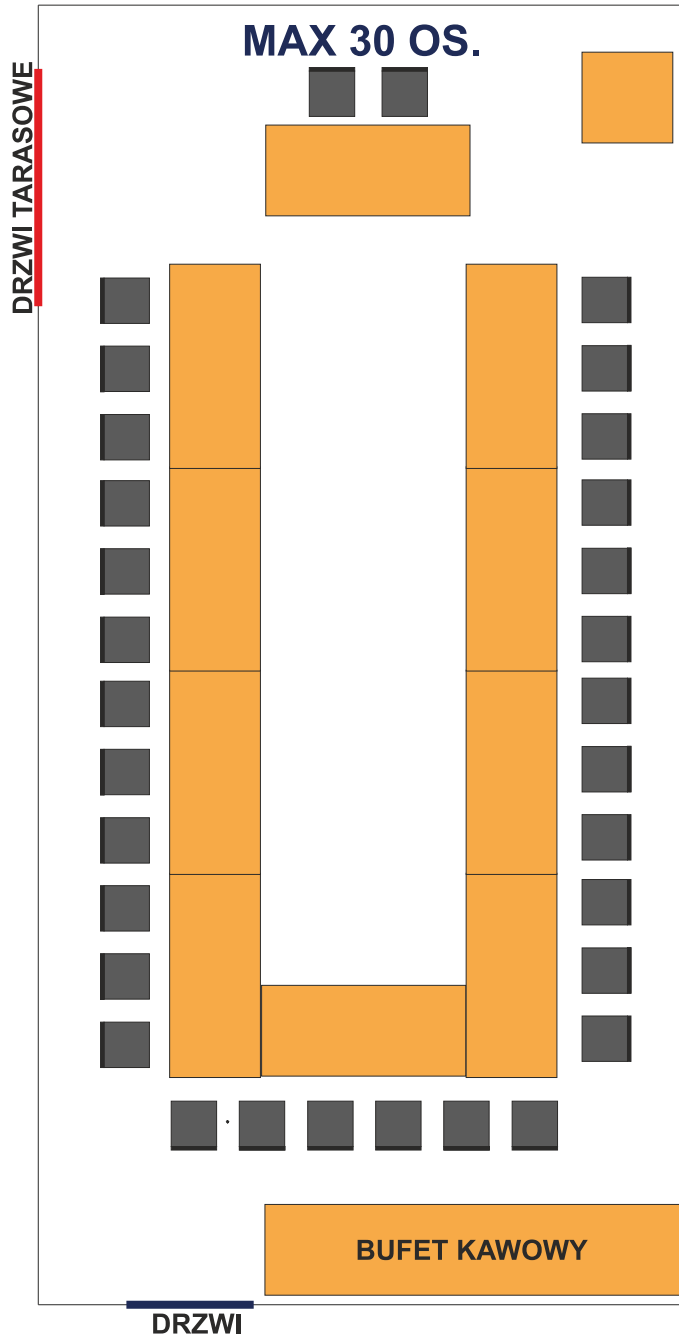

Sala I - „Dywanowa”

Sala II - „Leśna”

Sala III - „Trzciniowa”

MAX 80 OS.

BUFET

DRZWI

MAX 50 OS.

BUFET

DRZWI

MAX 40 OS.

BUFET

DRZWI

MAX 100 OS.

BUFET

DRZWI

Sala IV - „Kwiatowa”

DRZWI TARASOWE

DRZWI TARASOWE

DRZWI TARASOWE

Sala V - „Pod Dębem”