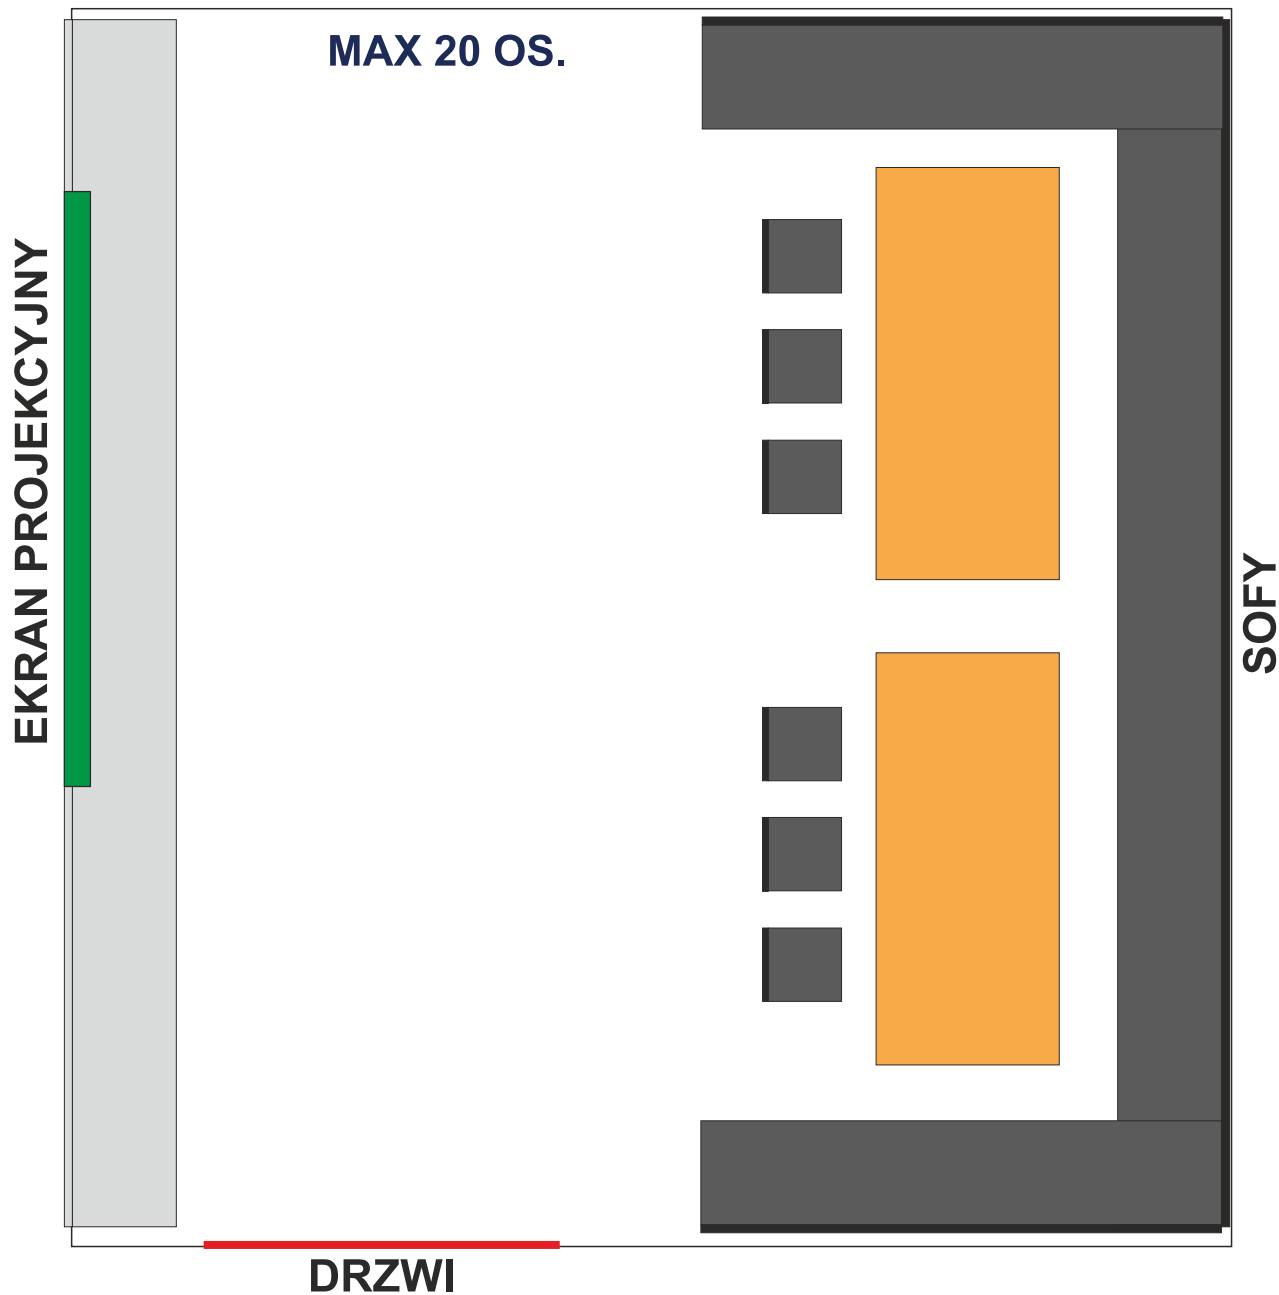

Sala I - „Dywanowa”

Sala II - „Leśna”

Sala III - „Trzciniowa”

MAX 80 OS.

BUFET

DRZWI

MAX 50 OS.

BUFET

DRZWI

MAX 40 OS.

BUFET

DRZWI

MAX 100 OS.

BUFET

DRZWI

Sala IV - „Kwiatowa”

DRZWI TARASOWE

DRZWI TARASOWE

DRZWI TARASOWE

Sala V - „Pod Dębem”