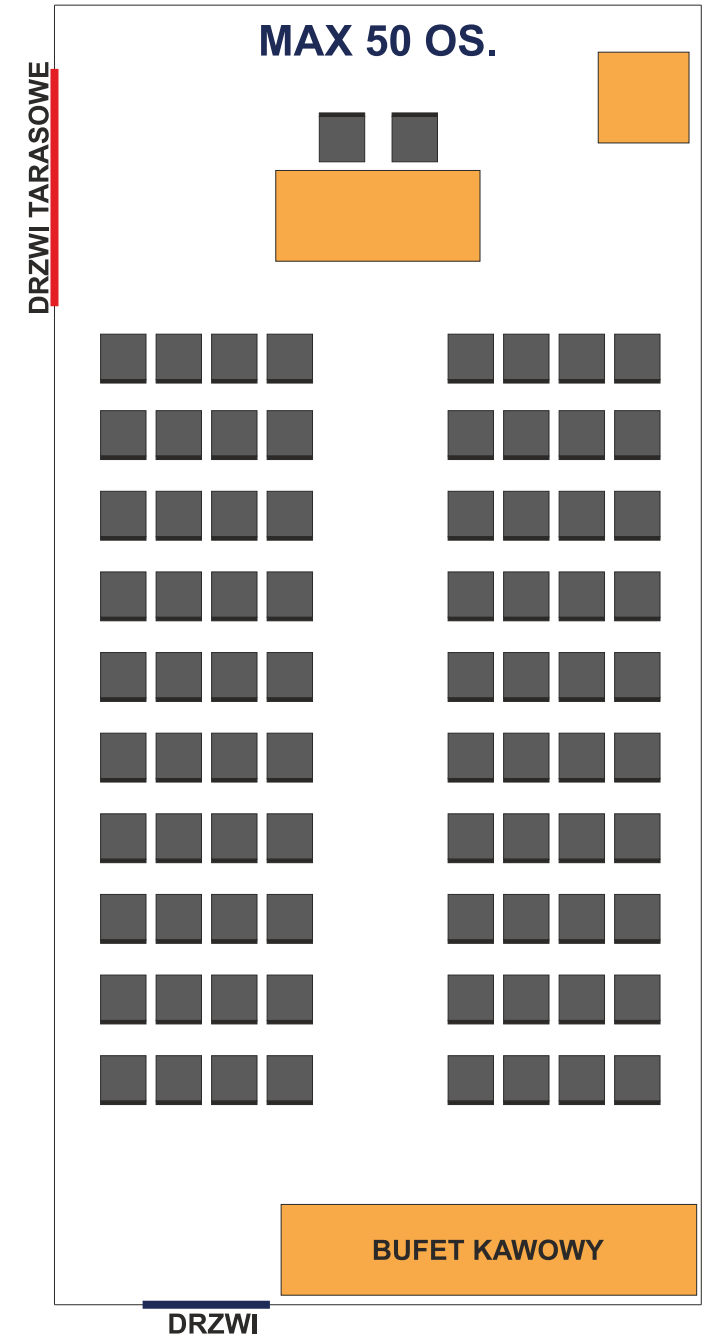

Sala I - „Dywanowa”

Sala II - „Leśna”

Sala III - „Trzciniowa”

MAX 80 OS.

BUFET

DRZWI

MAX 50 OS.

BUFET

DRZWI

MAX 40 OS.

BUFET

DRZWI

MAX 100 OS.

BUFET

DRZWI

Sala IV - „Kwiatowa”

DRZWI TARASOWE

DRZWI TARASOWE

DRZWI TARASOWE

Sala V - „Pod Dębem”