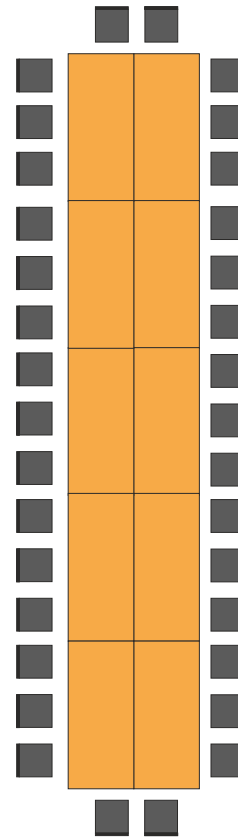

Sala I - „Dywanowa”

Sala II - „Leśna”

Sala III - „Trzciniowa”

MAX 80 OS.

BUFET

DRZWI

MAX 50 OS.

BUFET

DRZWI

MAX 40 OS.

BUFET

DRZWI

MAX 100 OS.

BUFET

DRZWI

Sala IV - „Kwiatowa”

DRZWI TARASOWE

DRZWI TARASOWE

DRZWI TARASOWE

Sala V - „Pod Dębem”