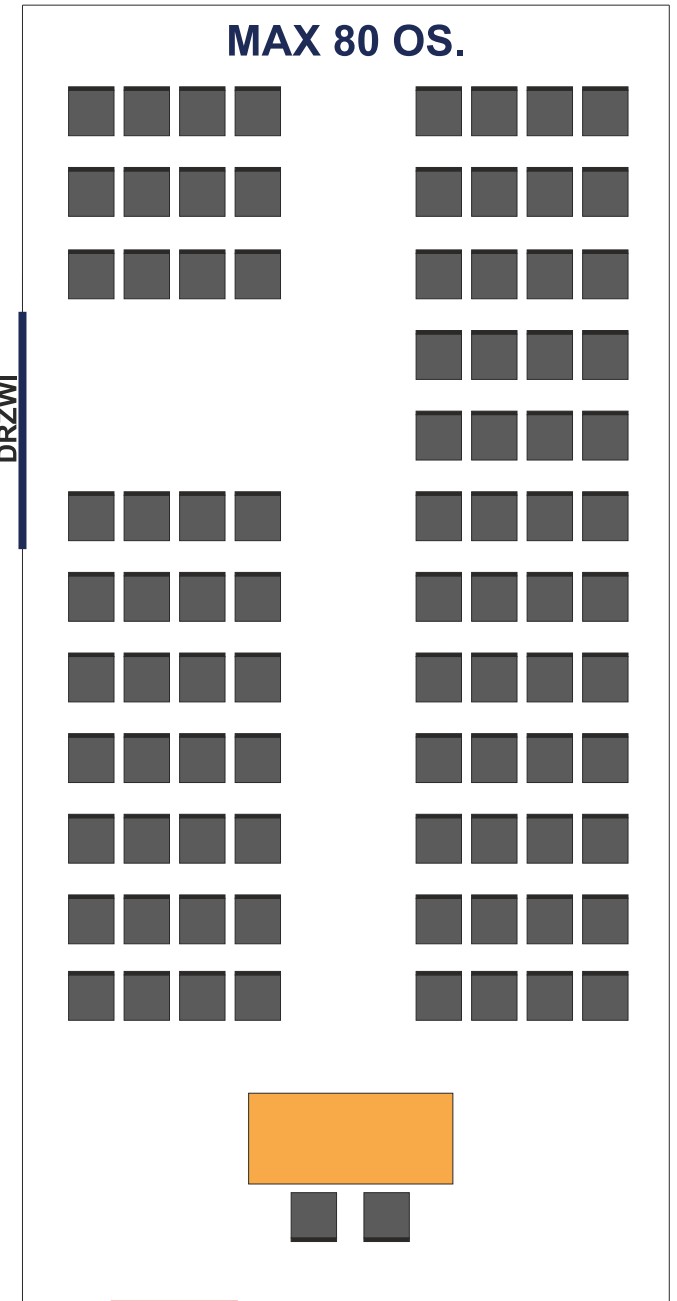

Sala I - „Dywanowa”

Sala II - „Leśna”

Sala III - „Trzciniowa”

MAX 80 OS.

BUFET

DRZWI

MAX 50 OS.

BUFET

DRZWI

MAX 40 OS.

BUFET

DRZWI

MAX 100 OS.

BUFET

DRZWI

Sala IV - „Kwiatowa”

DRZWI TARASOWE

DRZWI TARASOWE

DRZWI TARASOWE

Sala V - „Pod Dębem”