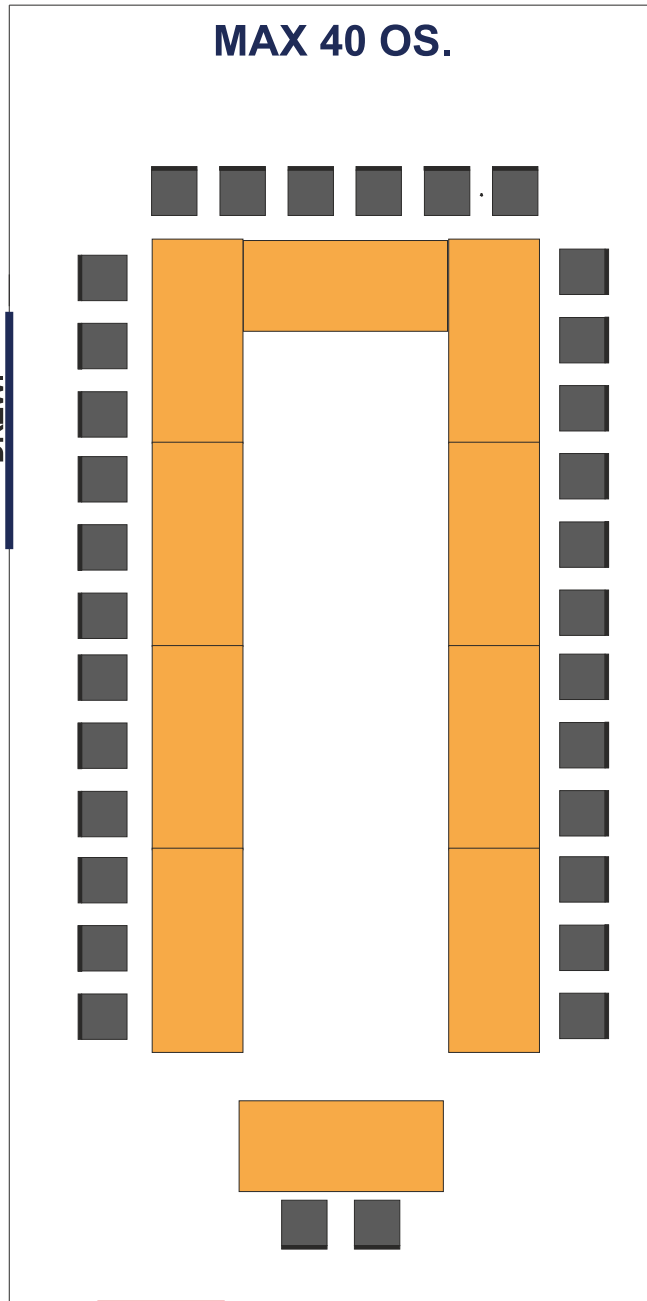

Sala I - „Dywanowa”

Sala II - „Leśna”

Sala III - „Trzciniowa”

MAX 80 OS.

BUFET

DRZWI

MAX 50 OS.

BUFET

DRZWI

MAX 40 OS.

BUFET

DRZWI

MAX 100 OS.

BUFET

DRZWI

Sala IV - „Kwiatowa”

DRZWI TARASOWE

DRZWI TARASOWE

DRZWI TARASOWE

Sala V - „Pod Dębem”