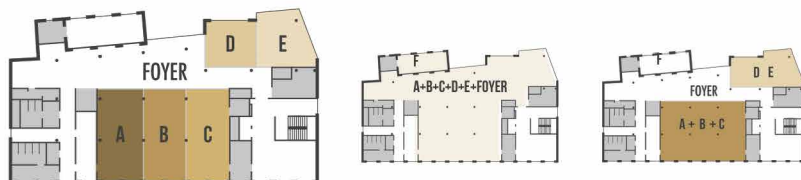

Twoja konferencja, eventy, targi, koncerty, pokazy mody czy prezentacje samochodów powinny odbyć się w #fabrycznym stylu i wydaniu.

Odwiedź nas, a z pewnością tutaj wrócisz!

KONFERENCJE

- Sala koncertowo-balowa *Pawelana* o powierzchni 430 mkw.
- 9 sal konferencyjnych o łącznej powierzchni 850 mkw.
- Przeszkłone i przestronne foyer
- Klimatyzacja
- Projektory multimedialne
- Flipcharty
- Ekspozycje samochodów
- Bezprzewodowy Internet
- Dostęp do światła dziennego z możliwością zaciemnienia
- Ścianki umożliwiające łączenie i dzielenie sal

Sale konferencyjne A, B, C, D, E, F

| Sale konferencyjne | Szerokość (m) | Długość (m) | Powierzchnia m ² | Teatr | Szkolne | Boardroom | U-shape | Bankiet (bez parkietu) |
|--------------------|---------------|-------------|-----------------------------|-------|---------|-----------|---------|------------------------|
| A | 6,3 m | 14 m | 88 m ² | 110 | 72 | 40 | 35 | 60 |
| B | 7,2 m | 14 m | 100 m ² | 120 | 72 | 40 | 35 | 60 |
| C | 5,7 m | 14 m | 80 m ² | 100 | 72 | 40 | 35 | 60 |
| D | 7 m | 6,3 m | 45 m ² | 40 | 30 | 26 | 22 | 30 |
| E | 7,5 m | 7,7 m | 66 m ² | 60 | 36 | 28 | 28 | 30 |
| F | 3,5 m | 11,75 m | 44 m ² | 40 | 24 | 24 | 20 | 0 |
| A+B+C | 19,2 m | 14 m | 268 m ² | 350 | 220 | 0 | 60 | 180 |
| D+E | 7 m | 15 m | 111 m ² | 110 | 70 | 60 | 40 | 60 |
| A+B+C+D+E+FOYER | | | 606 m ² | 500 | 0 | 0 | 0 | 280 |

| Sala koncertowo-balowa | m ² | Teatr | U-shape | Bankiet |
|------------------------|--------------------|-------|---------|---------|
| <i>Pawelana</i> | 430 m ² | 500 | 180 | 270 |

POKOJE I APARTAMENTY