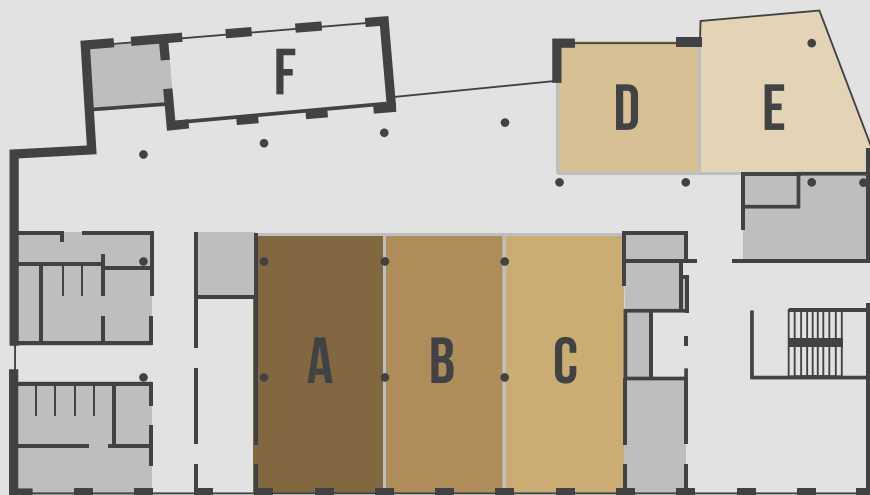

SCHEMAT SAL KONFERENCYJNYCH

FABRYKA WEŁNY

HOTEL & SPA

Wyposażenie sal konferencyjnych:

- ekran
- projektor multimedialny
- flipchart
- Internet Wi-Fi
- nagłośnienie
- wydajna klimatyzacja
- dostęp do światła dziennego (możliwość zaciemnienia)

MAKSYMALNA ILOŚĆ MIEJSC

Sale konferencyjne	Szerokość (m)	Długość (m)	Powierzchnia m²					
				Teatr	Szkolne	Boardroom	U-shape	Bankiet (bez parkietu)
A	6,3 m	14 m	88 m²	110	72	40	35	60
B	7,2 m	14 m	100 m²	120	72	40	35	60
C	5,7 m	14 m	80 m²	100	72	40	35	60
D	7 m	6,3 m	45 m²	40	30	26	22	30
E	7,5 m	7,7 m	66 m²	60	36	28	28	30
F	3,5 m	11,75 m	44 m²	40	24	24	20	0
A+B+C	19,2 m	14 m	268 m²	350	220	0	60	180
D+ E	7 m	15 m	111 m²	110	70	60	40	60
A+B+C+D+E+Foyer			606 m²	500	0	0	0	280

Wysokość wszystkich sal konferencyjnych wynosi 2.97 m

Pabianice 95-200, Grobelna 4
www.fabrykawelny.pl

konferencje@fabrykawelny.pl
+48 42 206 84 95