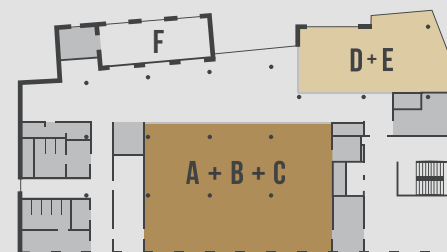

SCHEMAT SAL KONFERENCYJNYCH

FABRYKA WEŁNY

HOTEL & SPA

Wyposażenie sal konferencyjnych:

- ekran
- projektor multimedialny
- flipchart
- Internet Wi-Fi
- nagłośnienie
- wydajna klimatyzacja
- dostęp do światła dziennego (możliwość zaciemnienia)

MAKSYMALNA ILOŚĆ MIEJSC

Sale konferencyjne	Szerokość (m)	Długość (m)	Powierzchnia m²					
				Teatr	Szkolne	Boardroom	U-shape	Bankiet (bez parkietu)
A	6,3 m	14 m	88 m²	110	72	40	35	60
B	7,2 m	14 m	100 m²	120	72	40	35	60
C	5,7 m	14 m	80 m²	100	72	40	35	60
D	7 m	6,3 m	45 m²	40	30	26	22	30
E	7,5 m	7,7 m	66 m²	60	36	28	28	30
F	3,5 m	11,75 m	44 m²	40	24	24	20	0
A+B+C	19,2 m	14 m	268 m²	350	220	0	60	180
D+ E	7 m	15 m	111 m²	110	70	60	40	60
A+B+C+D+E+Foyer			606 m²	500	0	0	0	280

Wysokość wszystkich sal konferencyjnych wynosi 2.97 m

Pabianice 95-200, Grobelna 4
www.fabrykawelny.pl

konferencje@fabrykawelny.pl
+48 42 206 84 95