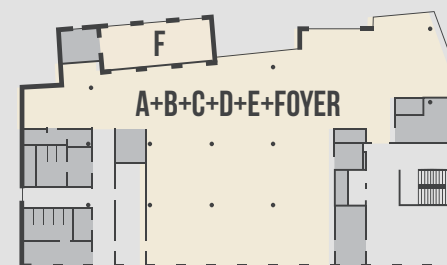

SCHEMAT SAL KONFERENCYJNYCH

FABRYKA WEŁNY

HOTEL & SPA

Wyposażenie sal konferencyjnych:

- ekran
- projektor multimedialny
- flipchart
- Internet Wi-Fi
- nagłośnienie
- wydajna klimatyzacja
- dostęp do światła dziennego (możliwość zaciemnienia)

MAKSYMALNA ILOŚĆ MIEJSC

Sale konferencyjne	Szerokość (m)	Długość (m)	Powierzchnia m²					
				Teatr	Szkolne	Boardroom	U-shape	Bankiet (bez parkietu)
A	6,3 m	14 m	88 m²	110	72	40	35	60
B	7,2 m	14 m	100 m²	120	72	40	35	60
C	5,7 m	14 m	80 m²	100	72	40	35	60
D	7 m	6,3 m	45 m²	40	30	26	22	30
E	7,5 m	7,7 m	66 m²	60	36	28	28	30
F	3,5 m	11,75 m	44 m²	40	24	24	20	0
A+B+C	19,2 m	14 m	268 m²	350	220	0	60	180
D+ E	7 m	15 m	111 m²	110	70	60	40	60
A+B+C+D+E+Foyer			606 m²	500	0	0	0	280

Wysokość wszystkich sal konferencyjnych wynosi 2.97 m

Pabianice 95-200, Grobelna 4
www.fabrykawelny.pl

konferencje@fabrykawelny.pl
+48 42 206 84 95