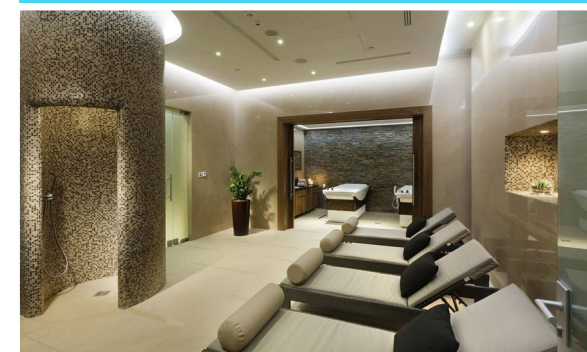

SILVER

3 - miesiące
399 PLN / miesiąc *

*przy płatności jednorazowej
lub w 2 ratach 5% rabatu

STREFA WELLNESS

- Nielimitowany wstęp do **strefy Wellness z basenem** z nisko zasoloną wodą
- Nielimitowany wstęp do ekskluzywnej **strefy Level Up** z kompleksem saun, prysznicem wrażeń i fantastycznym jacuzzi
- Brodzik dla dzieci z atrakcjami
- Komfortowy taras w ogrodzie
- Serwis ręcznikowy i szlafrokowy

STREFA FITNESS

- Nielimitowany wstęp na nowoczesną siłownię wyposażoną w sprzęt marki Precor
- Nielimitowany wybór zajęć fitness min. Trening TRX, Indoor Cycling, Fit Mix, DeepWork
- Najlepsi trenerzy i instruktorzy

DOUBLETREE
by Hilton™

HOTEL & CONFERENCE
CENTRE WARSAW

THE S I P I A
WELLNESS & FITNESS

Godziny otwarcia stref WELLNESS & FITNESS: **6:00 - 22:00**

Godziny otwarcia strefy Level-up: **9:00 - 21:00**

+48 22 278 00 70