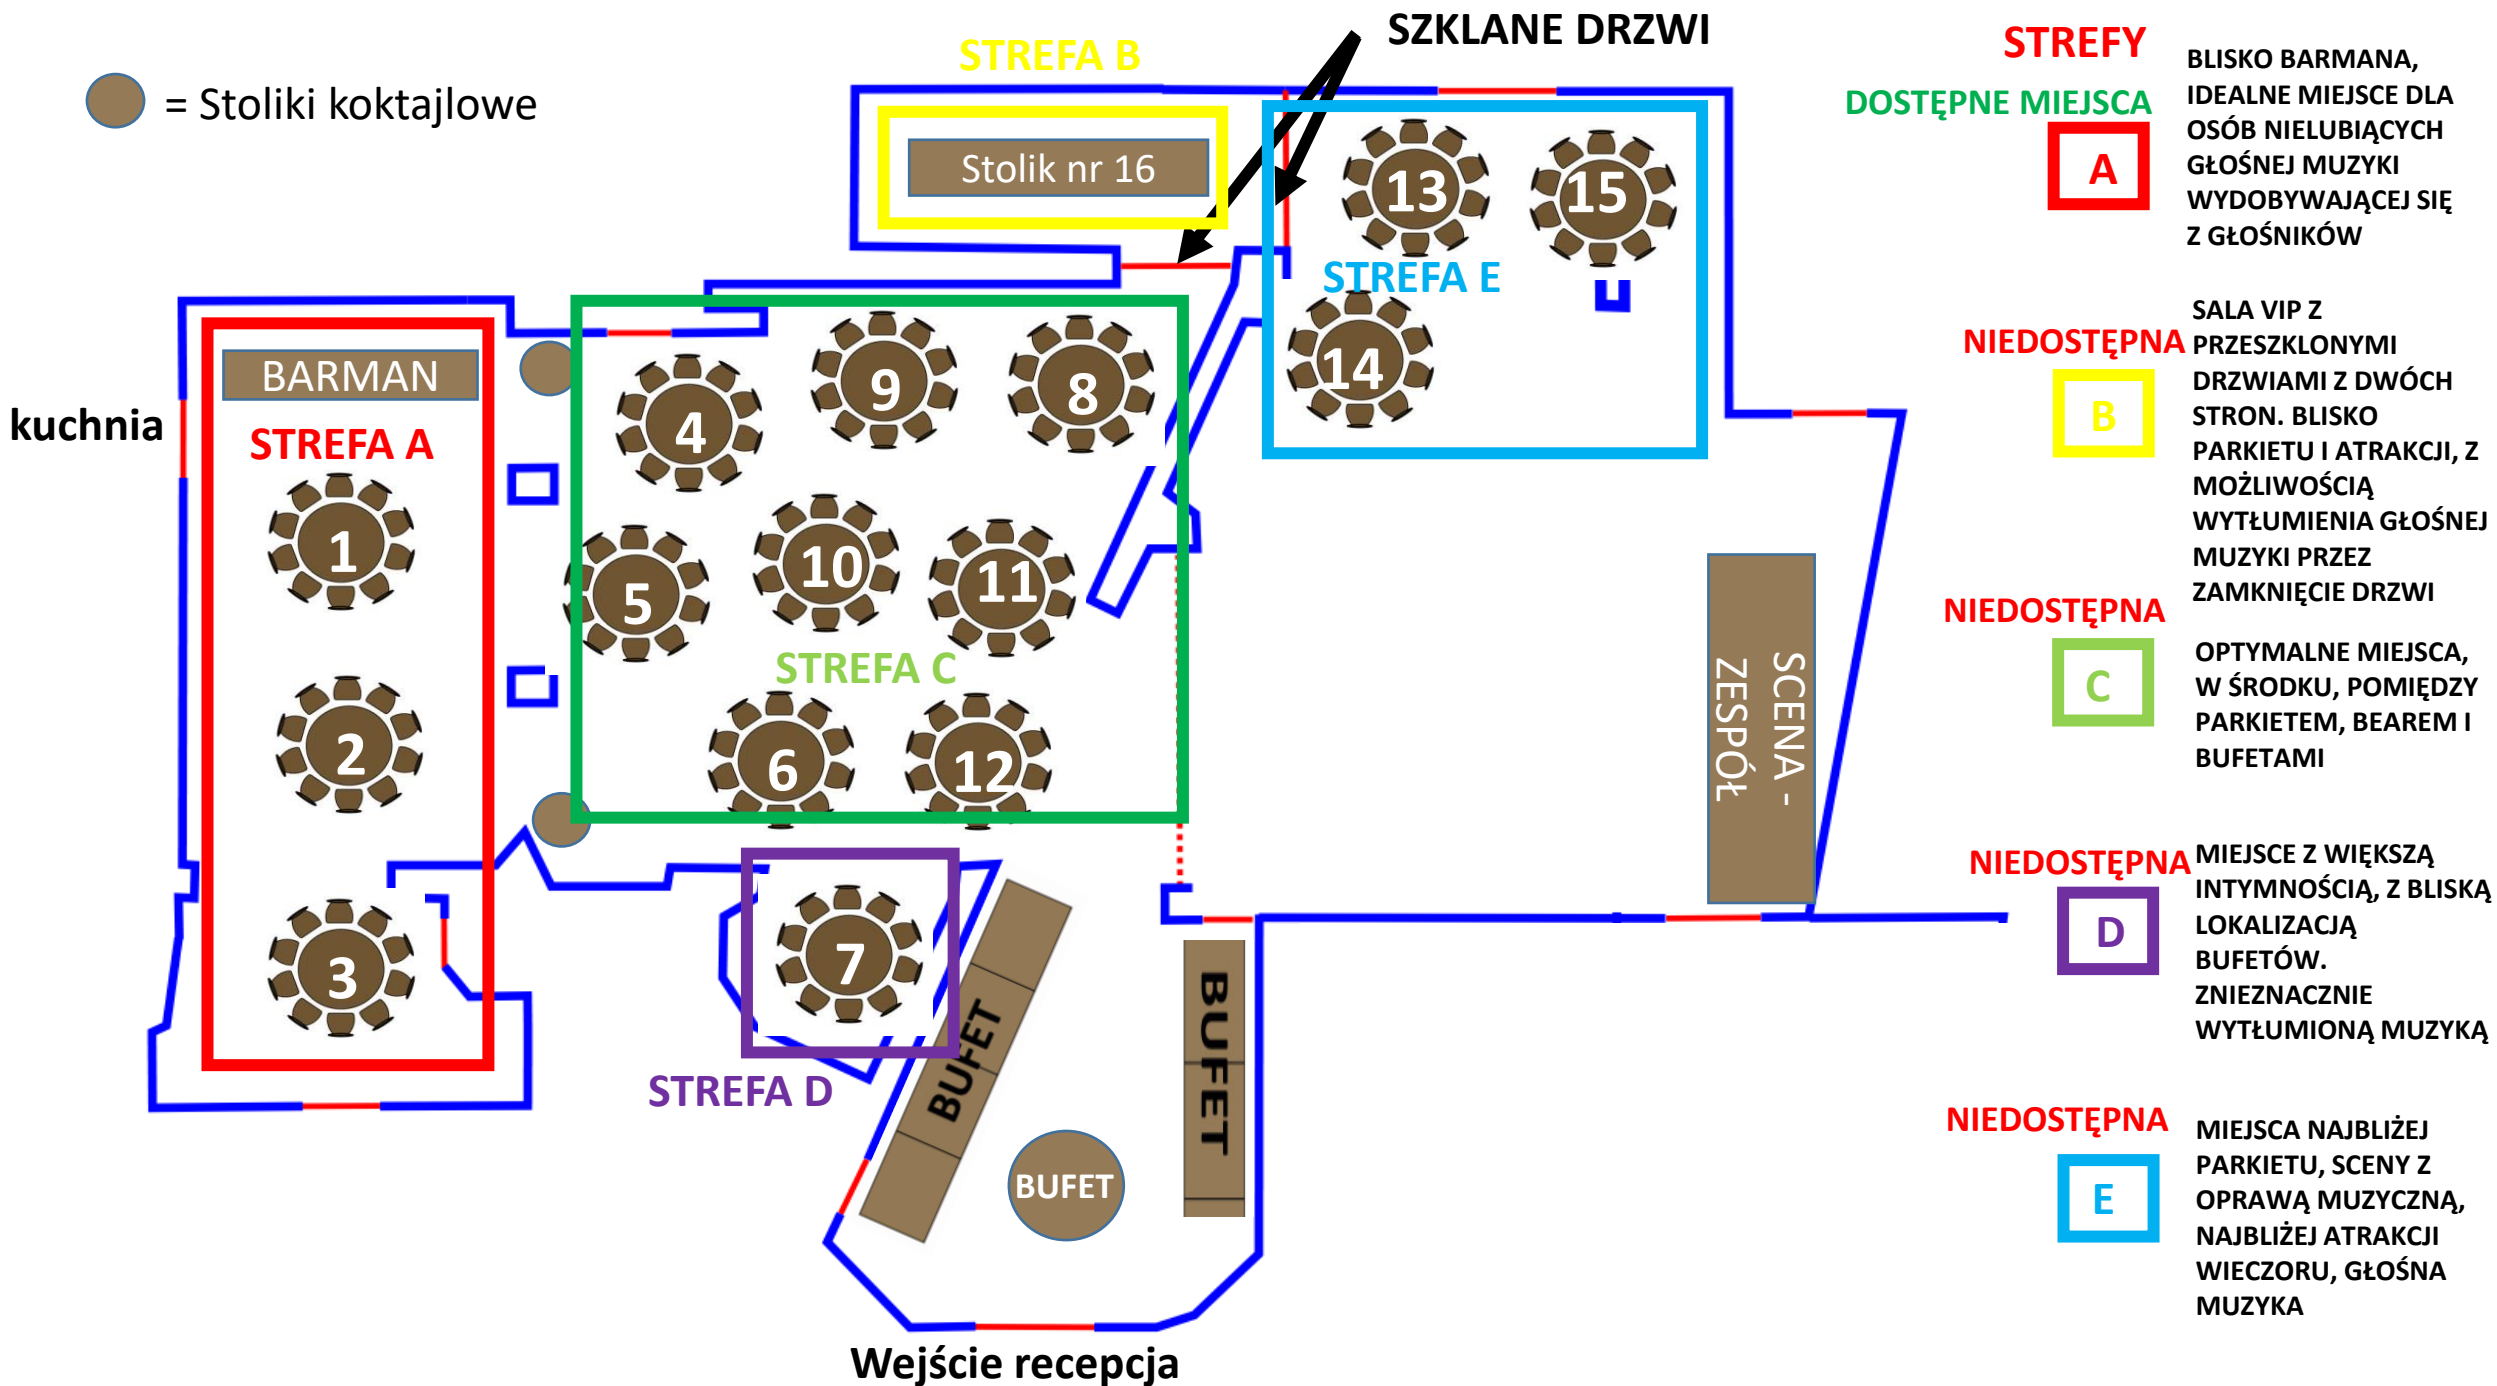

● = Stoliki koktajlowe

STREFY

DOSTĘPNE MIEJSCA

BLISKO BARMANA, IDEALNE MIEJSCA DLA OSÓB NIELUBIĄCYCH GŁOŚNEJ MUZYKI WYDOBYWAJĄCEJ SIĘ Z GŁOŚNIKÓW

NIEDOSTĘPNA

SALA VIP Z PRZESZKLONIONYMI DRZWIAMI Z DWÓCH STRON. BLISKO PARKIETU I ATRAKCJI, Z MOŻLIWOŚCIĄ WYTŁUMIENIA GŁOŚNEJ MUZYKI PRZEZ ZAMKNIĘCIE DRZWI

NIEDOSTĘPNA

OPTYMALNE MIEJSCA, W ŚRODKU, POMIĘDZY PARKIETEM, BEAREM I BUFETAMI

NIEDOSTĘPNA

MIEJSCA Z WIĘKSZĄ INTYMNOŚCIĄ, Z BLISKĄ LOKALIZACJĄ BUFETÓW. ZNIEZNACZNIE WYTŁUMIONĄ MUZYKĄ

NIEDOSTĘPNA

MIEJSCA NAJBLIŻEJ PARKIETU, SCENY Z OPRAWĄ MUZYCZNĄ, NAJBLIŻEJ ATRAKCJI WIECZORU, GŁOŚNA MUZYKA