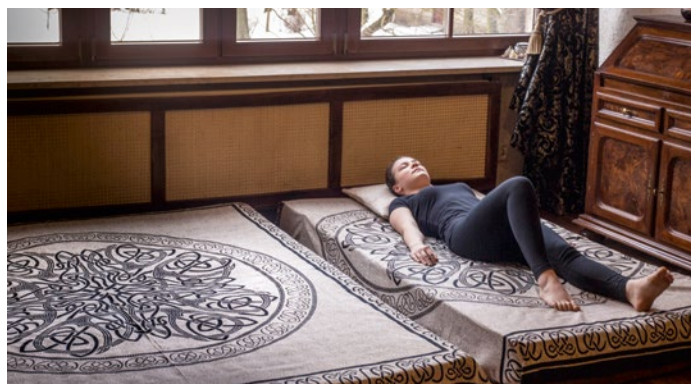

Eksperti najlepszego od lat holistycznego SPA w Polsce w kompleksie Manor House SPA wykorzystują w swojej pracy fakt, że stan równowagi energetycznej jest cechą zdrowego organizmu, a balansując energią, możemy poprawić jego funkcjonowanie, nasze zdrowie i samopoczucie.

Więcej na: www.manorhouse.pl/alchemia-zdrowia