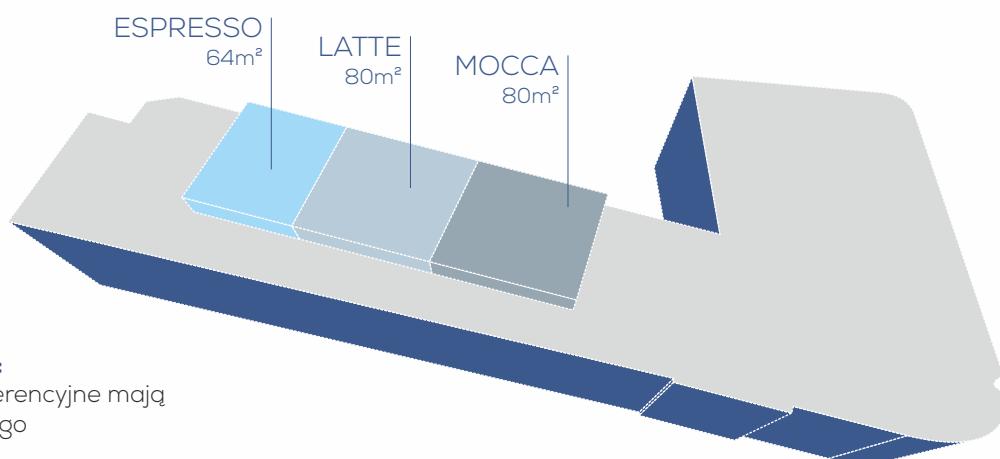

SALE KONFERENCYJNE:

Wszystkie nasze sale konferencyjne mają dostęp do światła dziennego

Nazwa sali	m ²	Wysokość (m)	Teatr	Szkola	Podkowa	Prostokąt (boardroom)	Koktajl	Bankiet	Kabaret
Espresso	64	3,00	80	43	26	22	76	40	20
Latte	80	3,00	100	56	32	30	96	60	30
Mocca	80	3,00	100	56	32	30	96	60	30
Espresso + Latte + Mocca	224	3,00	300	155	52	56	270	160	80
Frappe	43	3,00	40	24	16	18	28	20	12
Boardroom	15	3,00	-	-	-	8	-	-	-
Foyer	140	3,00							