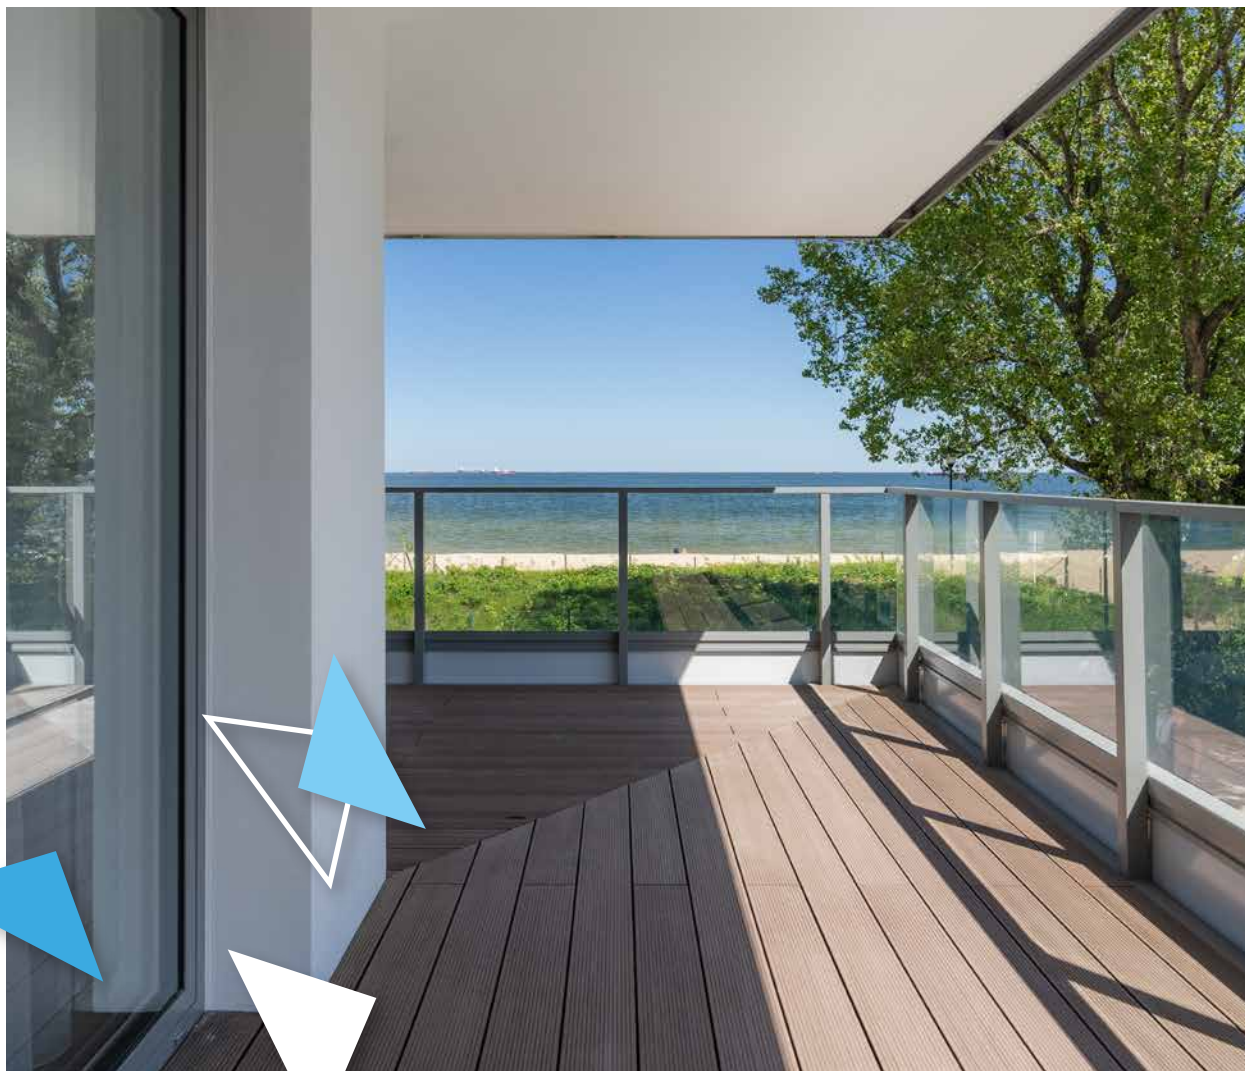

My Rest

Atrakcyjna lokalizacja

Merwede znajduje się zaledwie **kilka kroków od plaży**. Pobliskie parki oferują **dużą przestrzeń terenów rekreacyjnych**: ścieżki rowerowe, miejsce do grillowania lub rozpalenia ogniska, place zabaw dla dzieci oraz skate park. **Bliskość morza i plaży** umożliwia uprawianie licznych **sportów wodnych, od surfingu do nart wodnych**. Jest to miejsce dla osób, które poszukają przestrzeni zarówno do odpoczynku po pracy jak i do aktywnego spędzania czasu w trakcie urlopu.

Lokalizacja w tej części Gdańska zapewnia nie tylko **dostęp do atrakcyjnych terenów rekreacyjnych**, jak plaża czy parki, ale również **doskonałą komunikację w obrębie Trójmiasta, co czyni ją atrakcyjną również biznesowo**.