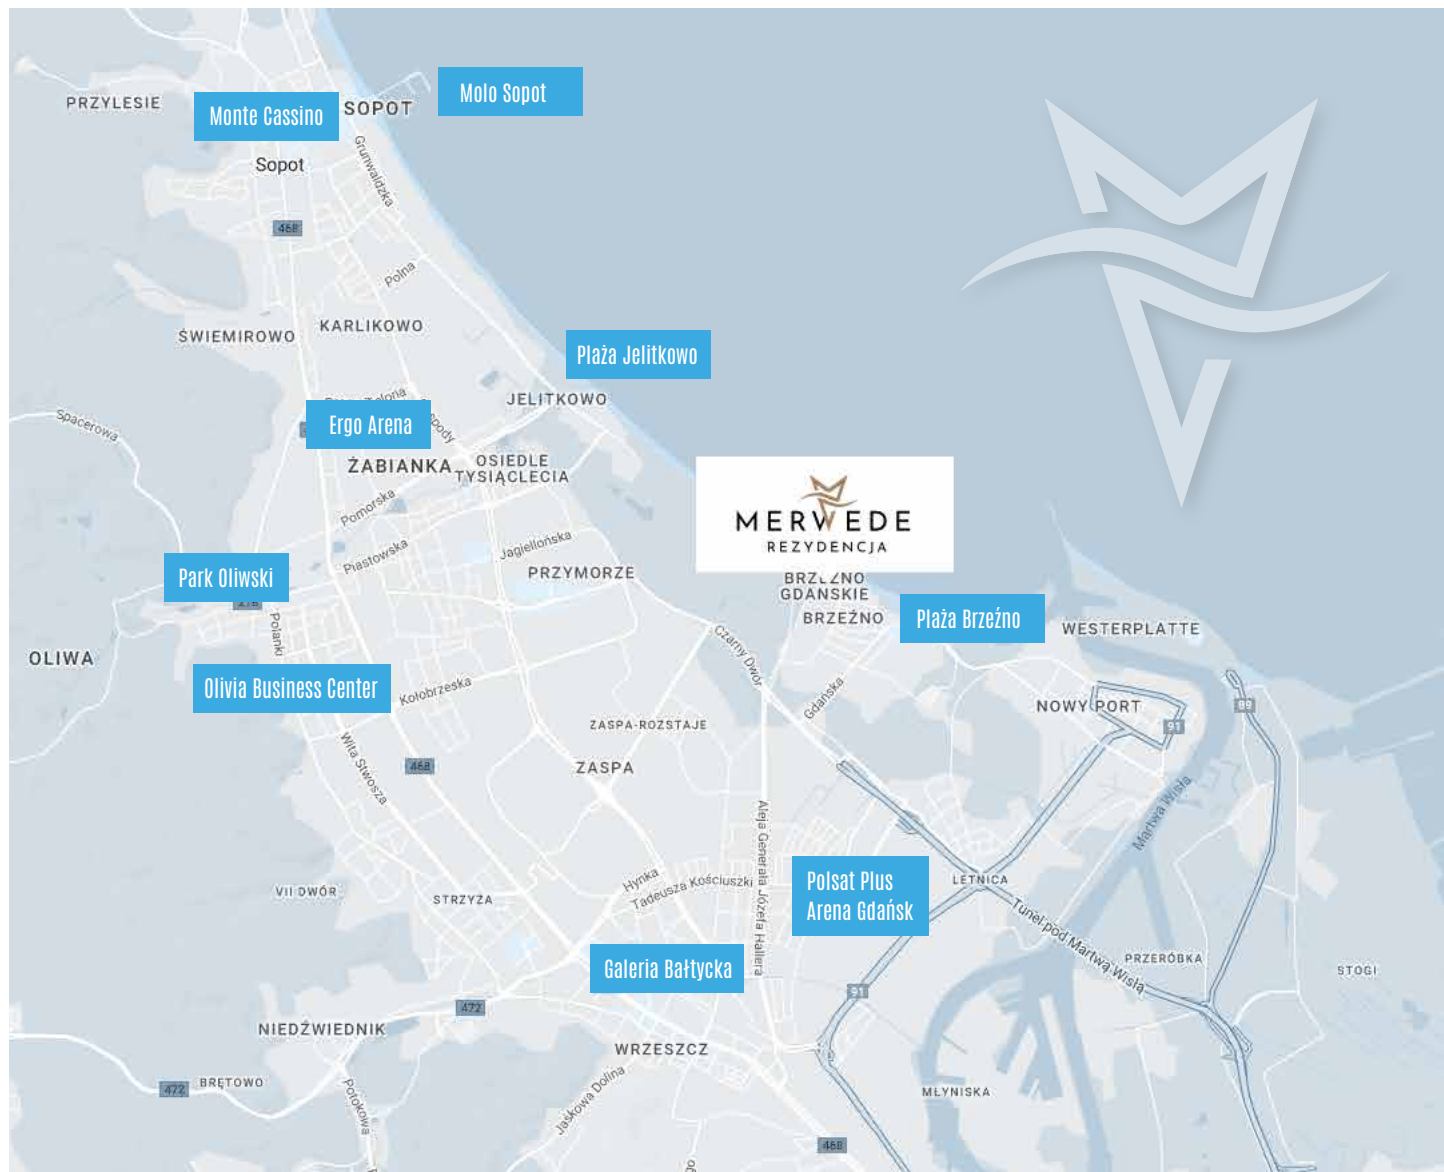

Wyjątkowa rezydencja przy plaży

Rezydencja Merwede to wyjątkowej klasy inwestycja położona **nad samym brzegiem Zatoki Gdańskiej** - w Gdańsku Brzeźnie. Aparthotel oferuje bezpośredni widok na morze, **przestronne i ekskluzywne wnętrza** zaprojektowane by cieszyć oko i zadbać o komfort wypoczynku, jak i również zapewnia odrobinę prywatności w centrum miasta.

Lokalizacja w tej części Gdańska zapewnia nie tylko **dostęp do atrakcyjnych terenów rekreacyjnych**, jak plaża czy parki, ale również **doskonałą komunikację w obrębie Trójmiasta, co czyni ją atrakcyjną również biznesowo**.

Ergo Arena 5,5 km
Polsat Plus Arena Gdańsk (Stadion) 3,3 km
Gdańsk Stare Miasto 7 km
Europejskie Centrum Solidarności 6,9 km

Biznes

Olivia Business Center 6,2 km
Alchemia 5,8 km
Arkońska Business Park 5,4 km
Wave by Skanska 6,6 km
Format 4,9 km

Zakupy

Alfa Centrum 4,2 km
Galeria Bałtycka 4,4 km
Galeria Metropolia 3,9 km

Balkony
i tarasy

Perfekcyjna
lokalizacja

Liczne
restauracje
w sąsiedztwie

Serwis
sprząający
na życzenie

Profesjonalna
i gościnna
obsługa