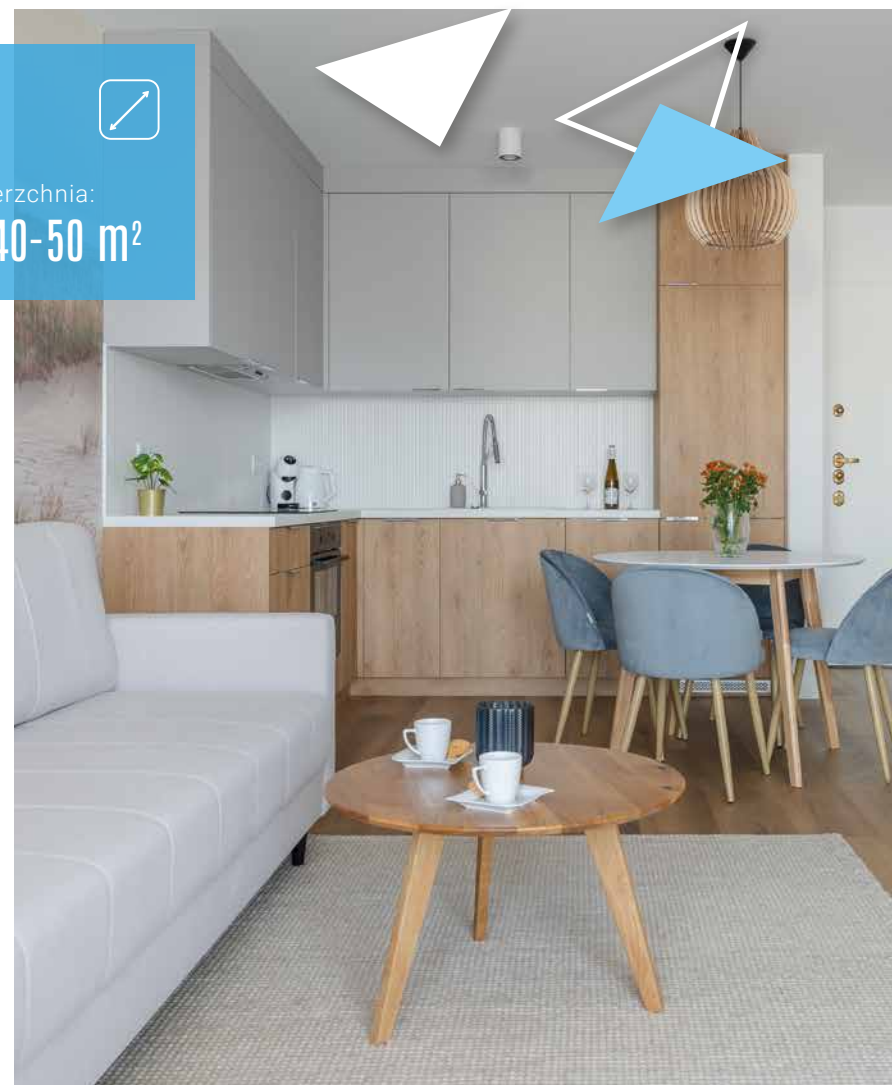

Przykładowe wyposażenie apartamentu typu Comfort Plus z widokiem

Studio z aneksem sypialnym i kuchennym

Część wypoczynkowa:

łóżko hotelowe/sofa
tv - min. 40"
szafki nocne
lampki nocne
szafa
fotel
biurko
krzesło x2

Aneks kuchenny:

płyta indukcyjna
mikrofalna/piekarnik
lodówka min. 3 półki
czajnik elektryczny
zestaw sztućców, naczyń
i garnków dla 2 osób

Łazienka:

prysznic
miska ustępowa
umywalka
lustro
akcesoria łazienkowe
(suszarka hotelowa)
pralka

Udogodnienia:

internet wi-fi
telewizja min. 30 kanałów
klimatyzacja

Dodatkowe akcesoria:

żelazko
deska do prasowania
odkurzacz

Powierzchnia:
ok 40-50 m²