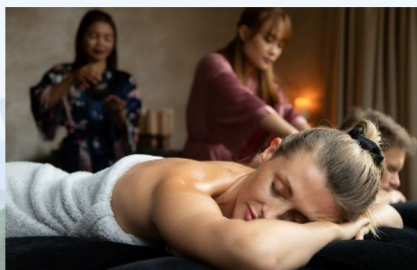

**Basen z jacuzzi i saunami**

Piątek 9.00-13.00 oraz 14.00-21.00  
Sobota-Poniedziałek 8.00-13.00 oraz 14.00-21.00

**Niagara SPA**

Piątek-Sobota 10.00 – 21.00  
Niedziela 9.00 – 18.00  
Poniedziałek 10.00 – 20.00  
**Rekomendujemy wcześniejszą rezerwację zabiegów.**