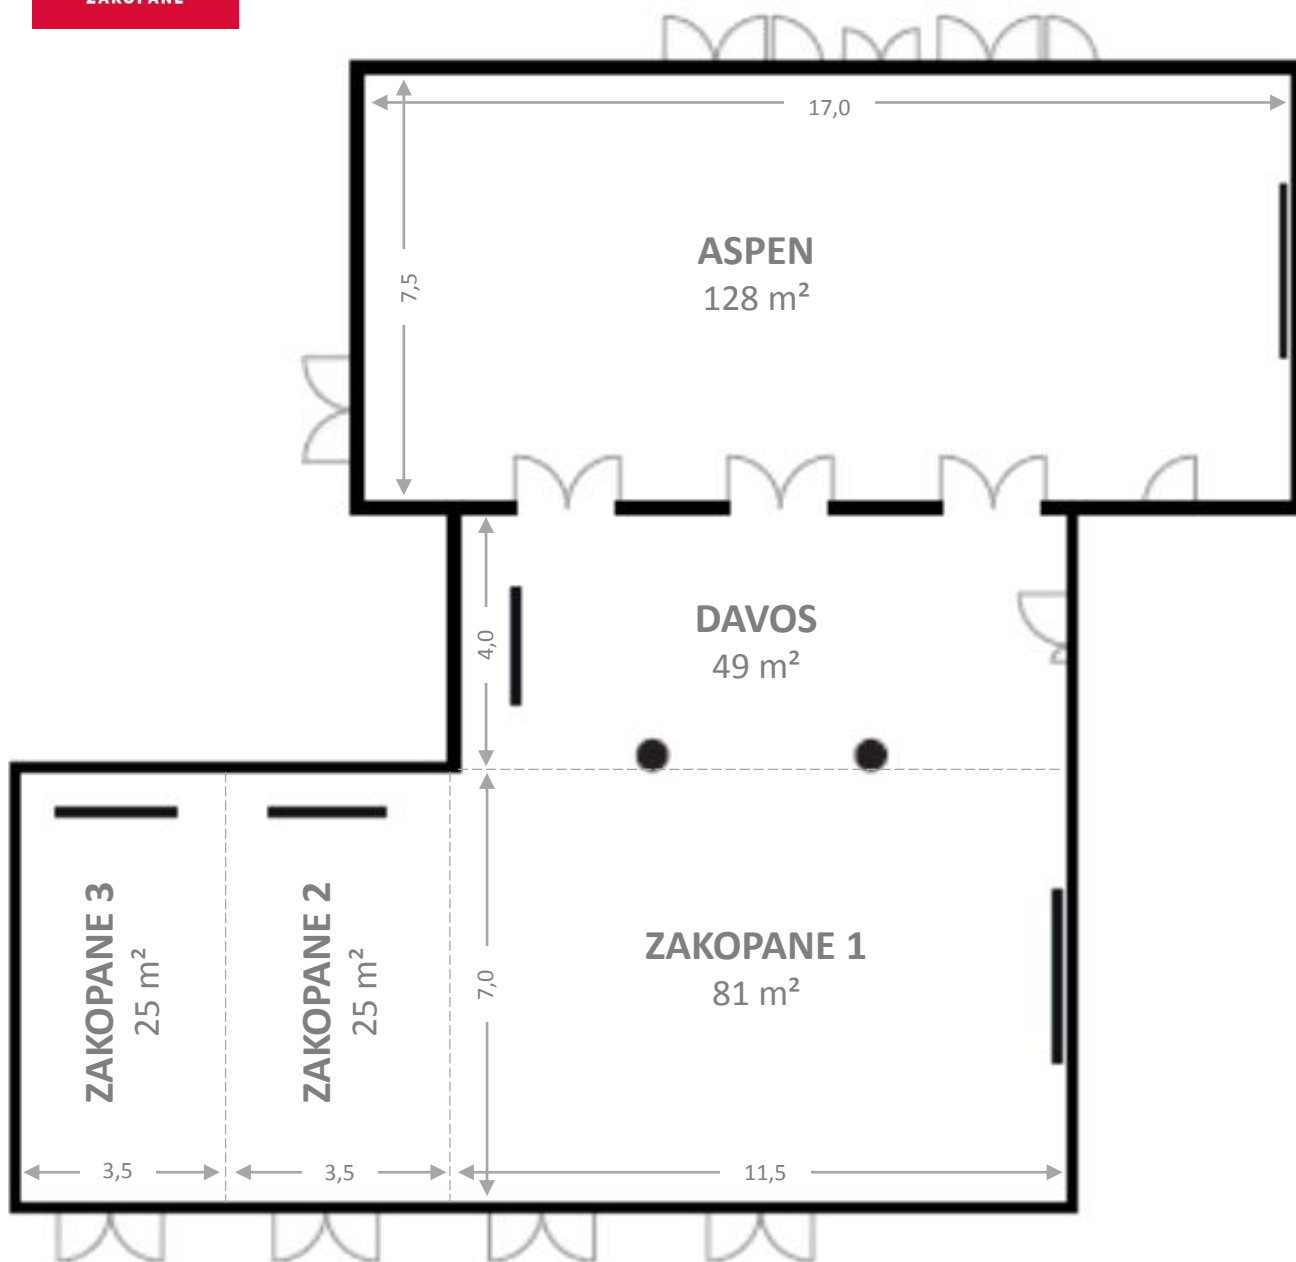

**ARIES**HOTEL & SPA
ZAKOPANE**SALE KONFERENCYJNE ARIES HOTEL & SPA**

| NAZWA SALI | Powierzchnia (m ²) | Wymiary sali: dł/szer/wys | Teatr | Boardroom | Szkolne | Podkowa | Bankiet | Kabaret | Koktajl |
|-------------------------------------|--------------------------------|------------------------------|-------|-----------|---------|---------|---------|---------|---------|
| ZAKOPANE 1 | 81 | 11,5 x 7,0 x 2,5 | 84 | 54 | 48 | 44 | 60 | 30 | 90 |
| ZAKOPANE 2 | 25 | 3,5 x 7,0 x 2,5 | 24 | 20 | 12 | 18 | N/A | N/A | 20 |
| ZAKOPANE 3 | 25 | 3,5 x 7,0 x 2,5 | 24 | 20 | 12 | 18 | N/A | N/A | 20 |
| DAVOS | 46 | 11,5 x 4,0 x 2,5 | 44 | 26 | 20 | 24 | 24 | 12 | 44 |
| ASPEN | 128 | 17,00 x 7,5 x 2,5 | 144 | 54 | 66 | 52 | 90 | 45 | 144 |
| SALE ŁĄCZONE | | | | | | | | | |
| ZAKOPANE 1 + 2 | 105 | 15,0 x 7,0 x 2,5 | 112 | 64 | 60 | 56 | 80 | 40 | 120 |
| ZAKOPANE 2 + 3 | 49 | 7 x 7,0 x 2,5 | 48 | 32 | 24 | 24 | N/A | N/a | 50 |
| ZAKOPANE 1 + 2 + 3 | 130 | 18,5 x 7,0 x 2,5 | 147 | 72 | 78 | 64 | 120 | 60 | 170 |
| WSZYSTKIE SALE POŁĄCZONE | 315 | 18,5 x 18,5 x 2,5 | N/A | N/A | N/A | N/A | 220 | N/A | 400 |