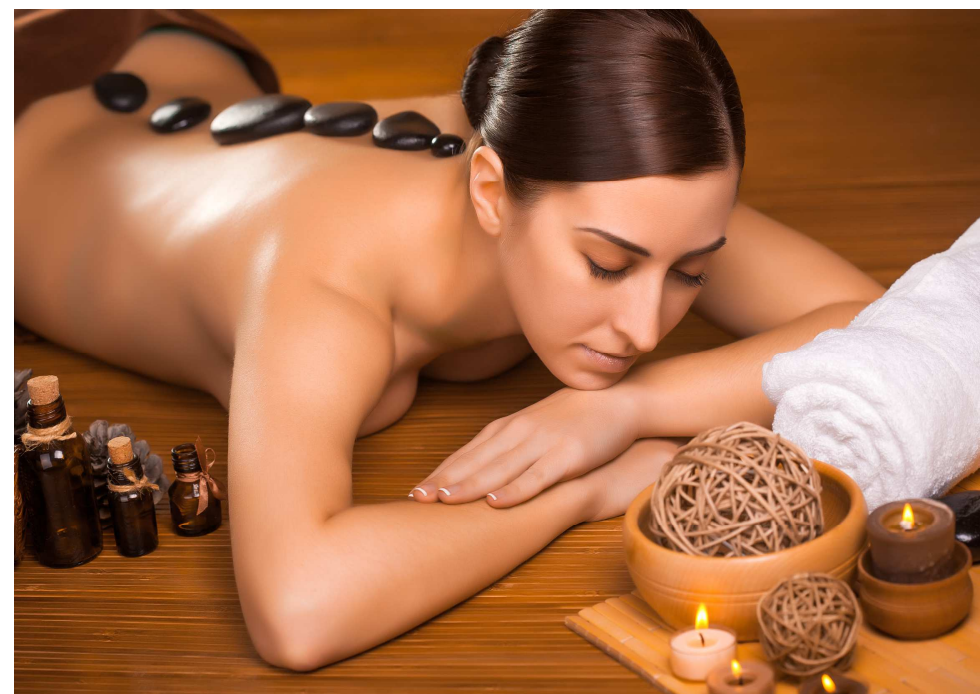

OFERTA WELLNESS & SPA