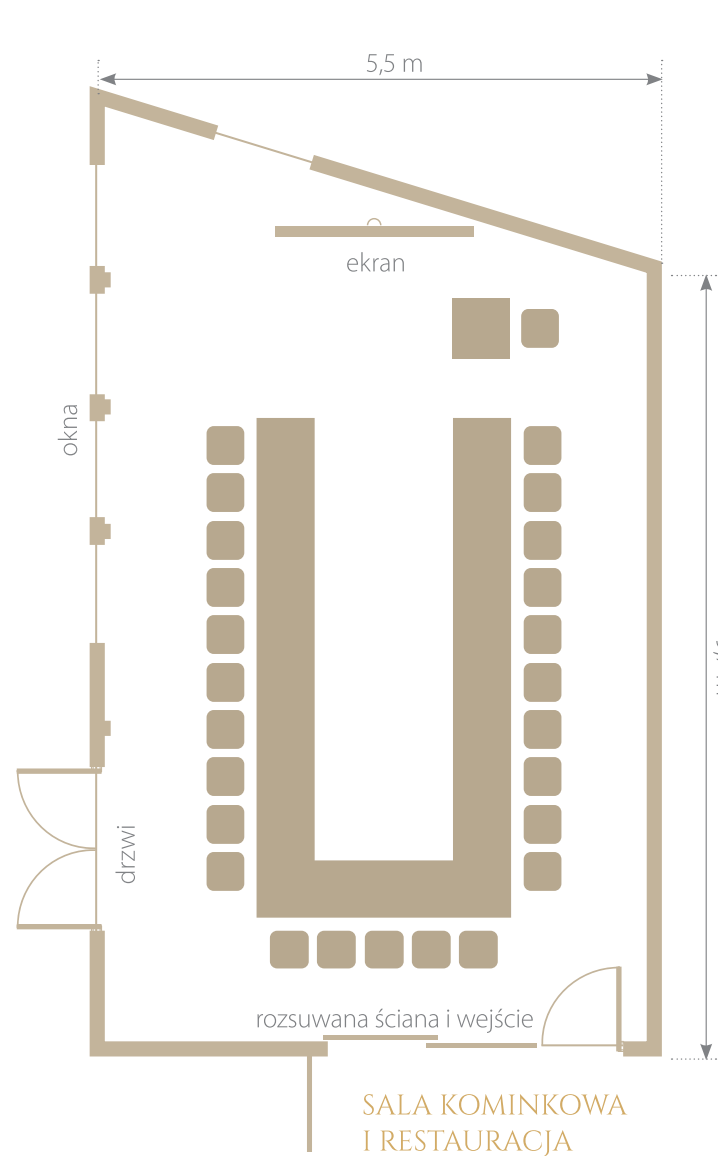

## SALA DUŻA

### UKŁAD PODKOWA

↗ 54 m<sup>2</sup>    👤 max. 25