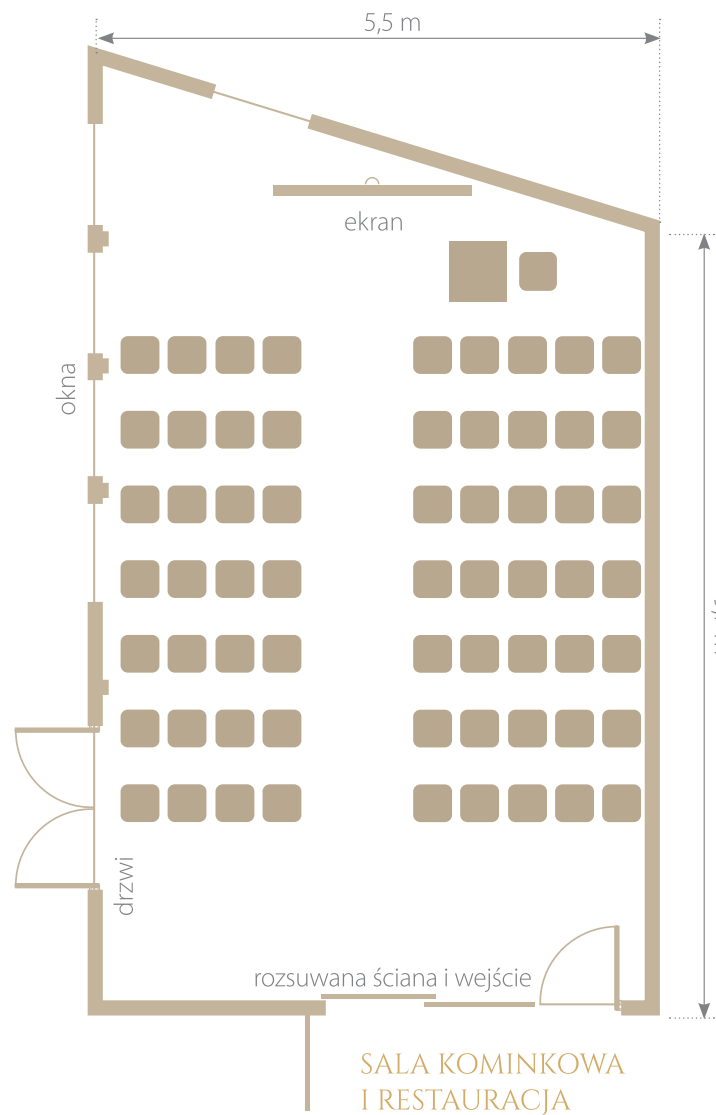

SALA DUŻA

UKŁAD TEATRALNY

↖ 54 m² 👤 max. 65

WYPOSAŻENIE

- ✦ sala klimatyzowana
- ✦ bezpośrednie wyjście do parku
- ✦ ekskluzywny wystrój
- ✦ światło dzienne z możliwością zaciemnienia
- ✦ szerokopasmowy internet przewodowy
- ✦ internet Wi-Fi
- ✦ ekran
- ✦ projektor multimedialny
- ✦ tablica flipchart
- ✦ telewizor LCD
- ✦ nagłośnienie sufitowe
- ✦ mikrofon