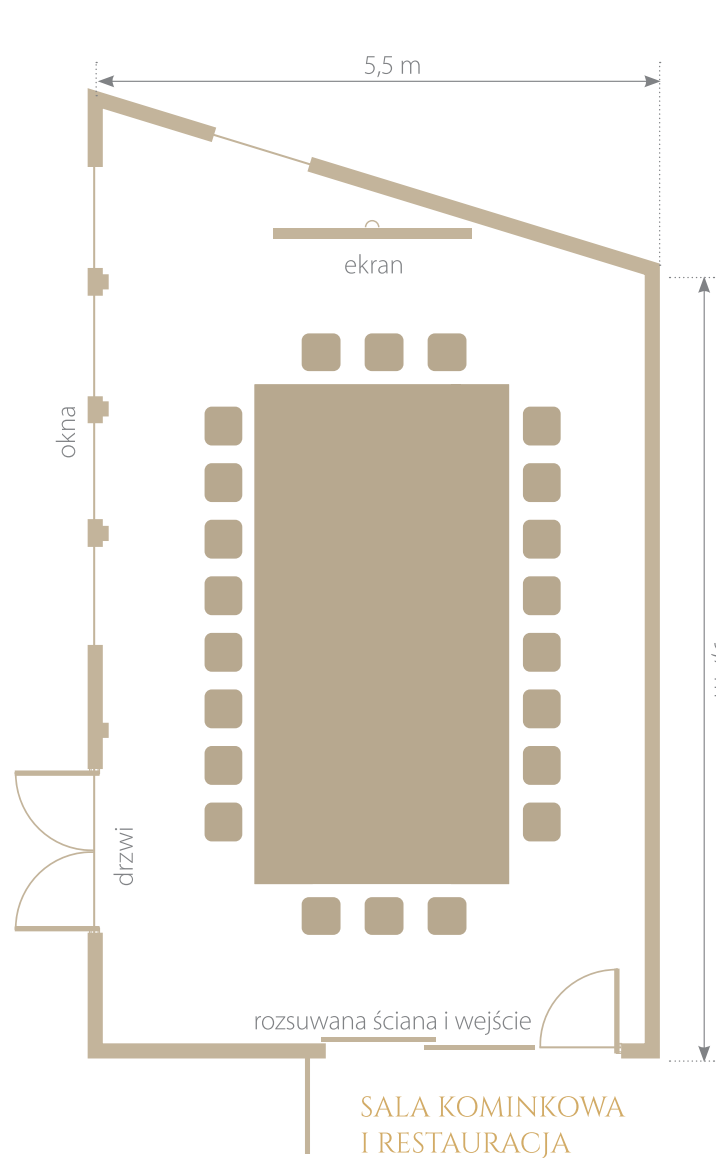

SALA DUŻA

WSPÓLNY STÓŁ

54 m² max. 22

WYPOSAŻENIE

- 🌿 sala klimatyzowana
- 🌿 bezpośrednie wyjście do parku
- 🌿 ekskluzywny wystrój
- 🌿 światło dzienne z możliwością zaciemnienia
- 🌿 szerokopasmowy internet przewodowy
- 🌿 internet Wi-Fi
- 🌿 ekran
- 🌿 projektor multimedialny
- 🌿 tablica flipchart
- 🌿 telewizor LCD
- 🌿 nagłośnienie sufitowe
- 🌿 mikrofon