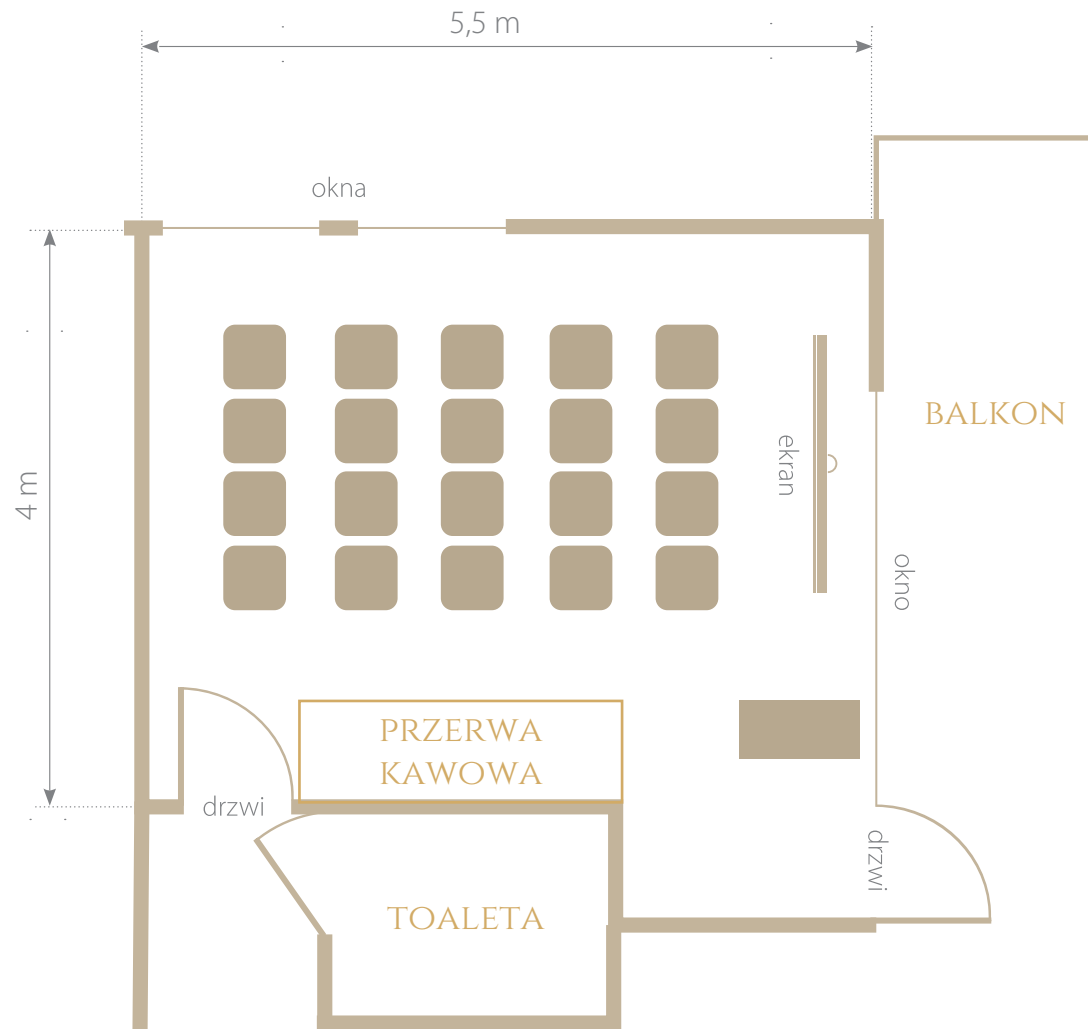

SALA STUDIO

## UKŁAD TEATRALNY

KORYTARZ

↖ 22 m<sup>2</sup>  max. 20